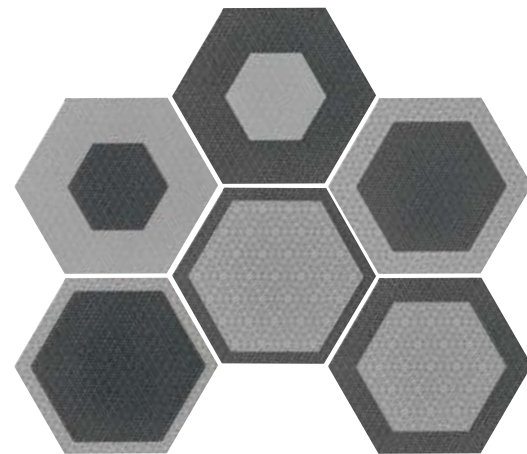

 **Decor** 17,5x20 cm / 7" x 8"

LOVELY B&W*
21834 **EQ-10D**

LOVELY COLOUR*
21833 **EQ-10D**

INSINUATE*
21835 **EQ-10D**

CHARMANT*
21832 **EQ-10D**

Gama de colores:
Range of colours:
17,5x20 cm

| FORMATO SIZE | Kg/pza kg/pieces | caja / box | | | palet / pallet | | | |
|----------------------------------|---------------------|------------------|-------|-----------------------|------------------|-----------------------|-----------------------|----------------|
| | | piezas pieces | Kg | m ² sqm | piezas pieces | kg/palet kg/pallet | m ² sqm | cajas boxes |
| HEXATILE 17,5 x 20 cm. 7" x 8" | 0,512 | 35 | 18,15 | 1,00 | 2.100 | 1.109 | 60 | 60 |
| CHEVRON 9 x 20,5 cm. 3 1/2" x 8" | 0,338 | 54 | 18,48 | 1,00 | 3.240 | 1.129 | 60 | 60 |