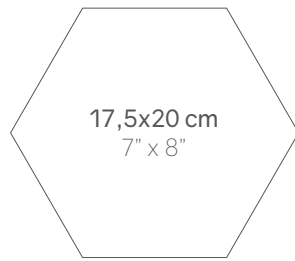

HEXATILE CEMENT

1.

1. Hexatile Cement Mud / Geo Sand / Hexawood Natural
  17,5 x 20 cm · 7" x 8"
2. Hexatile Cement Sand / Garden Sand
  17,5 x 20 cm · 7" x 8"

2.