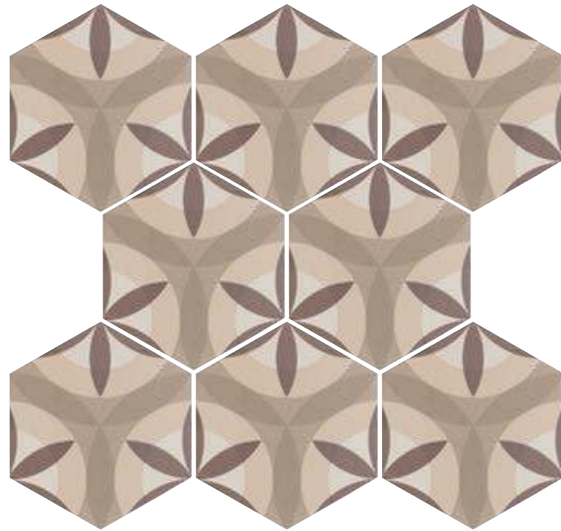

Decor 17,5x20 cm / 7" x 8"

NATURE CREAM
21354 **EQ-10D**