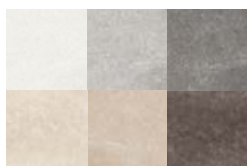

FORMATO SIZE	Kg/pza kg/pieces	caja / box			palet / pallet			
		piezas pieces	Kg	m² sqm	piezas pieces	kg/palet kg/pallet	m² sqm	cajas boxes
HEXATILE 17,5 x 20 cm. 7" x 8"	0,512	35	18,15	1,00	2.100	1.109	60	60