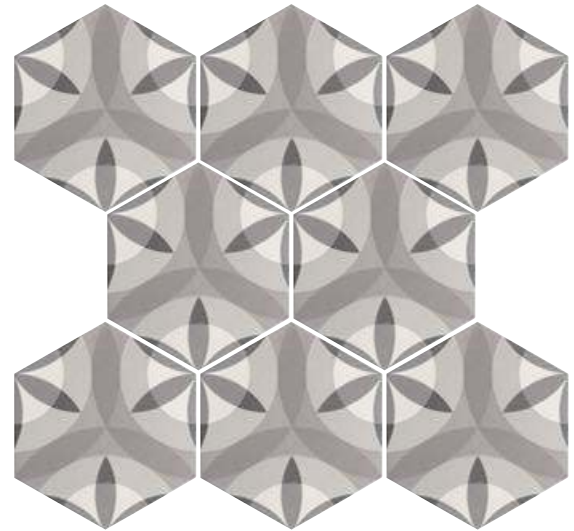

NATURE B&W
21355 **EQ-10D**