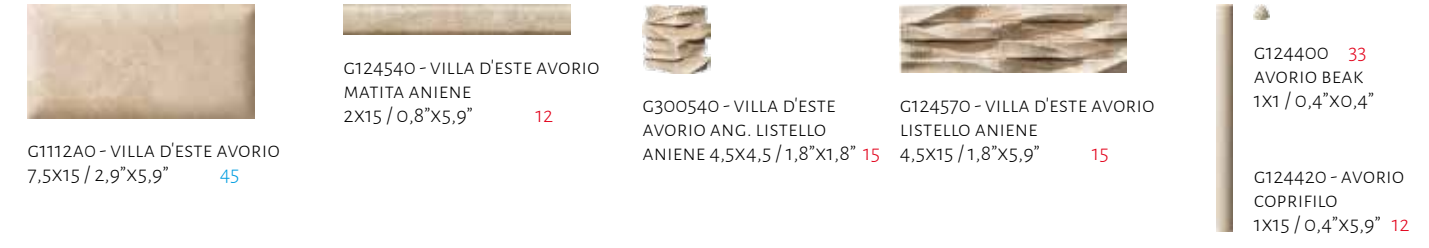

Villa D'este. AVORIO

G1123AO - VILLA D'ESTE AVORIO 30,4X30,4 / 11,9"X11,9" 40
 G124980 - VILLA D'ESTE AVORIO ANGOLO FASCIA ESTE 30,4X30,4 / 11,9"X11,9" 18
 G124990 - VILLA D'ESTE AVORIO FASCIA ESTE 30,4X30,4 / 11,9"X11,9" 18
 G125000 - VILLA D'ESTE AVORIO INSERTO ESTE 30,4X30,4 / 11,9"X11,9" 18