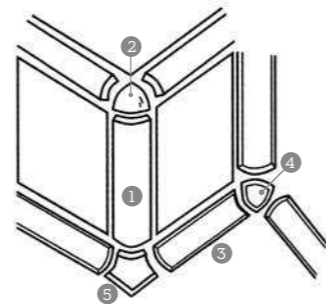

Cornice
7,5 x 15 cm

Color Liso
15 x 15 cm

Moldura Italiana
5 x 15 cm

Listelo
2 x 15 cm

Ángulo Moldura Italiana
5 x 1 cm

Ángulo Listelo
2 x 2 cm

1 Cubrecanto
5 x 20 cm

2 Ángulo Cubrecanto
5 x 5 cm

3 Escocia
5 x 20 cm

4 Ángulo Escocia
5 x 5 cm

5 Pata de Elefante
5 x 5 cm

Eslabón
3 x 30 cm

6 Escuadra
5 x 20 cm

7 Ángulo Escuadra
5 x 5 cm

Moldura Real
7 x 20 cm

Moldura Relieve
5 x 20 cm

Cordón
3 x 20 cm

Moldura Plana
5 x 20 cm

Cubrecanto
2,5 x 20 cm

Listelo
2 x 20 cm

Moldura Italiana
5 x 20 cm

Moldura Curva
5 x 20 cm

Ángulo Listelo
2 x 2 cm

Ángulo Moldura Italiana
5 x 1 cm

Ángulo Moldura Curva
5 x 1 cm

Tira Cut Azul
2,5 x 20 cm

Media Caña Rústica Beige
2,5 x 20 cm

Torelo Rústico Beige
5 x 20 cm

Piezas Complementarias / Complementary Pieces

Available colours / Colores disponibles