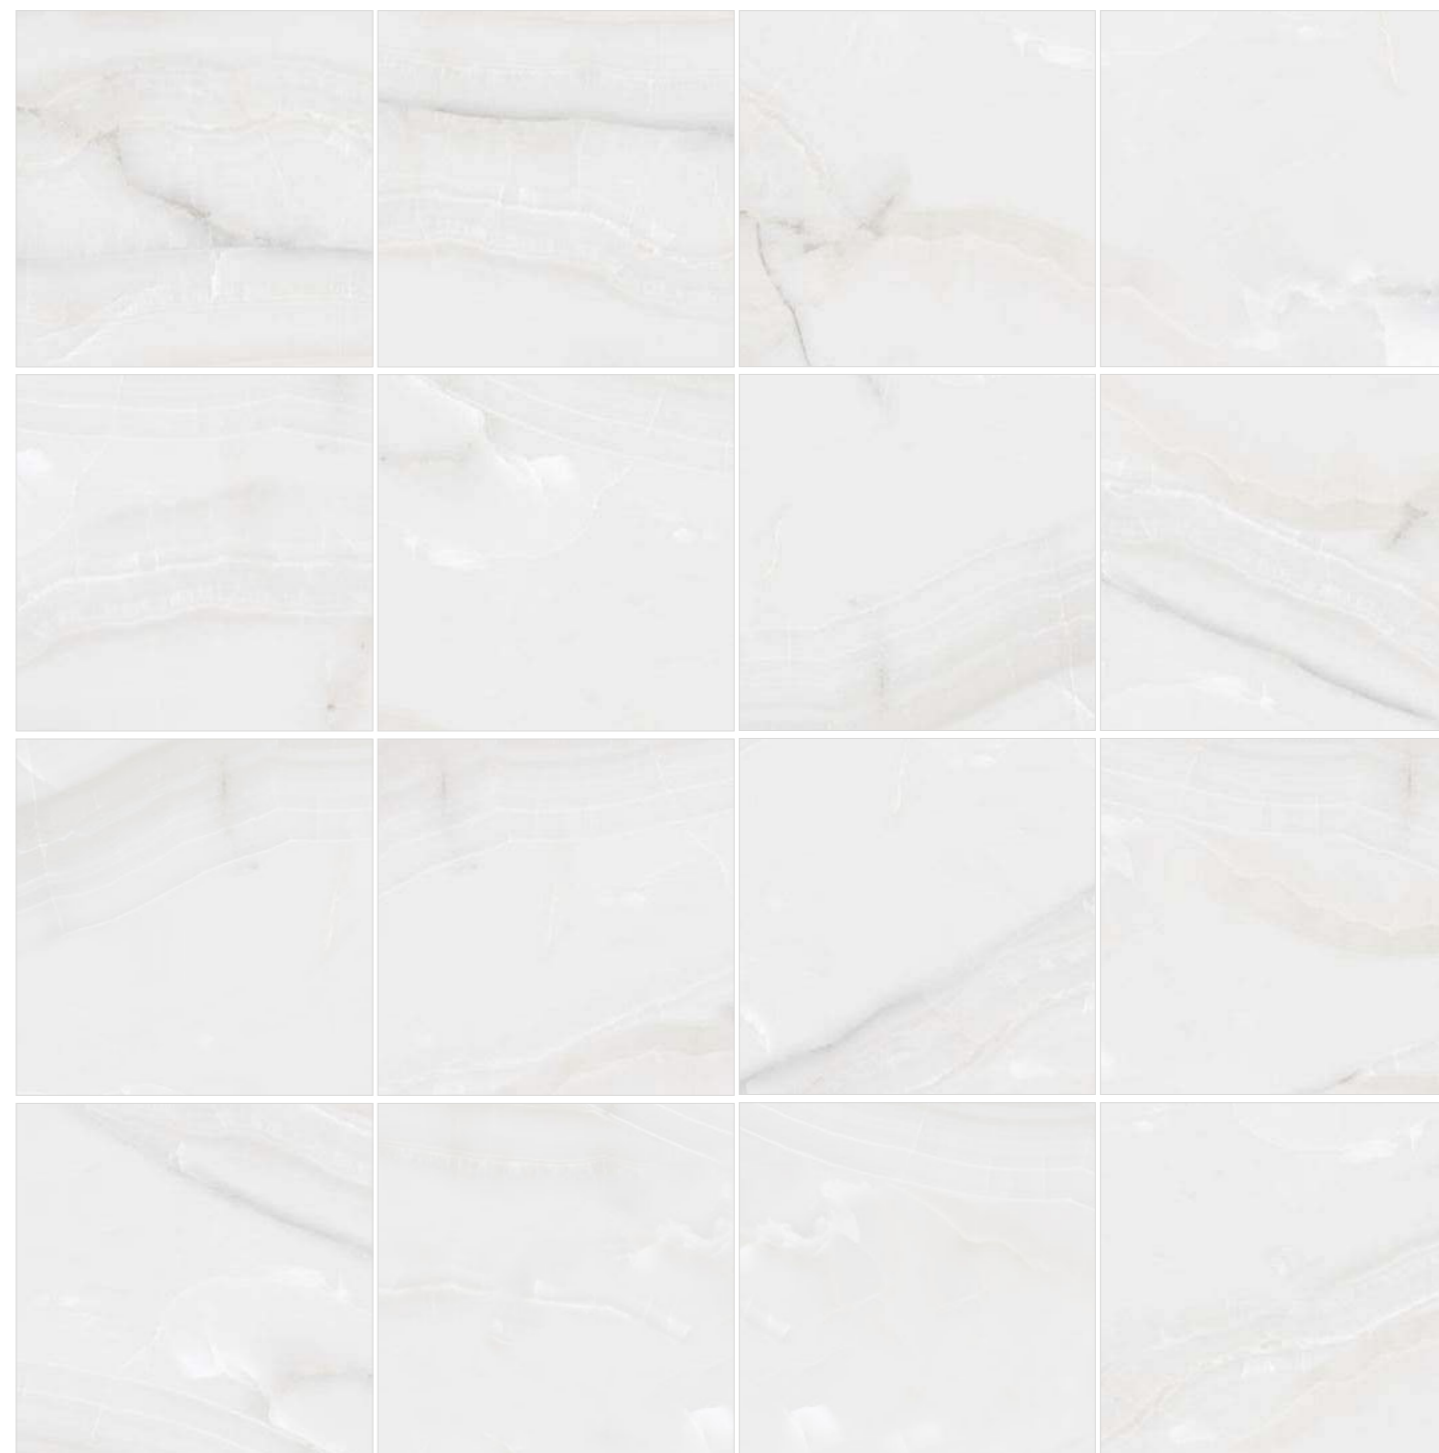

Snow Onyx 6060SWX00P | Керамогранит 600x600