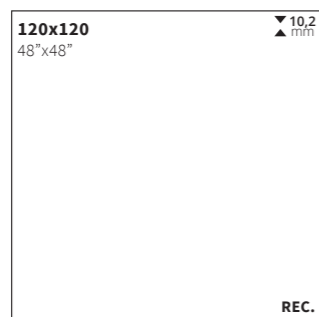

Rvto. / Wall / Rvrm.: Lux Deva Nero 120x280 - Oldmanor Tabaco 25x150 - Lincoln White 120x280 - Deva Nero 60x120
Pvto. / Floor / Sol: Deva Nero 120x120

Deva Nero

Deva Leaf Nero

LUX DEVA

Formatos / Sizes / Formats