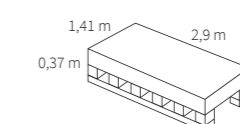

Formato	pz/pl	m²/pz	m²/pl	kg/pl
120x280	20	3.36	67.20	1,130.00

Formato	pz/cj	m²/cj	cj/pl	m²/pl	kg/cj	kg/pl
60x120	2	1.44	32	46.08	34.25	1,121.00
120x120	1	1.44	36	51.84	35.00	1,300.00
30x30(5)	11	1.00	42	42.00	23.00	986.00
32,5x22,5	9	0.65	48	31.20	13.50	668.00
13x15	20	0.31	108	33.48	6.25	695.00
13x15 (pz)	23	-	-	-	7.36	-
60x120 Dec.	2	-	-	-	42.00	-