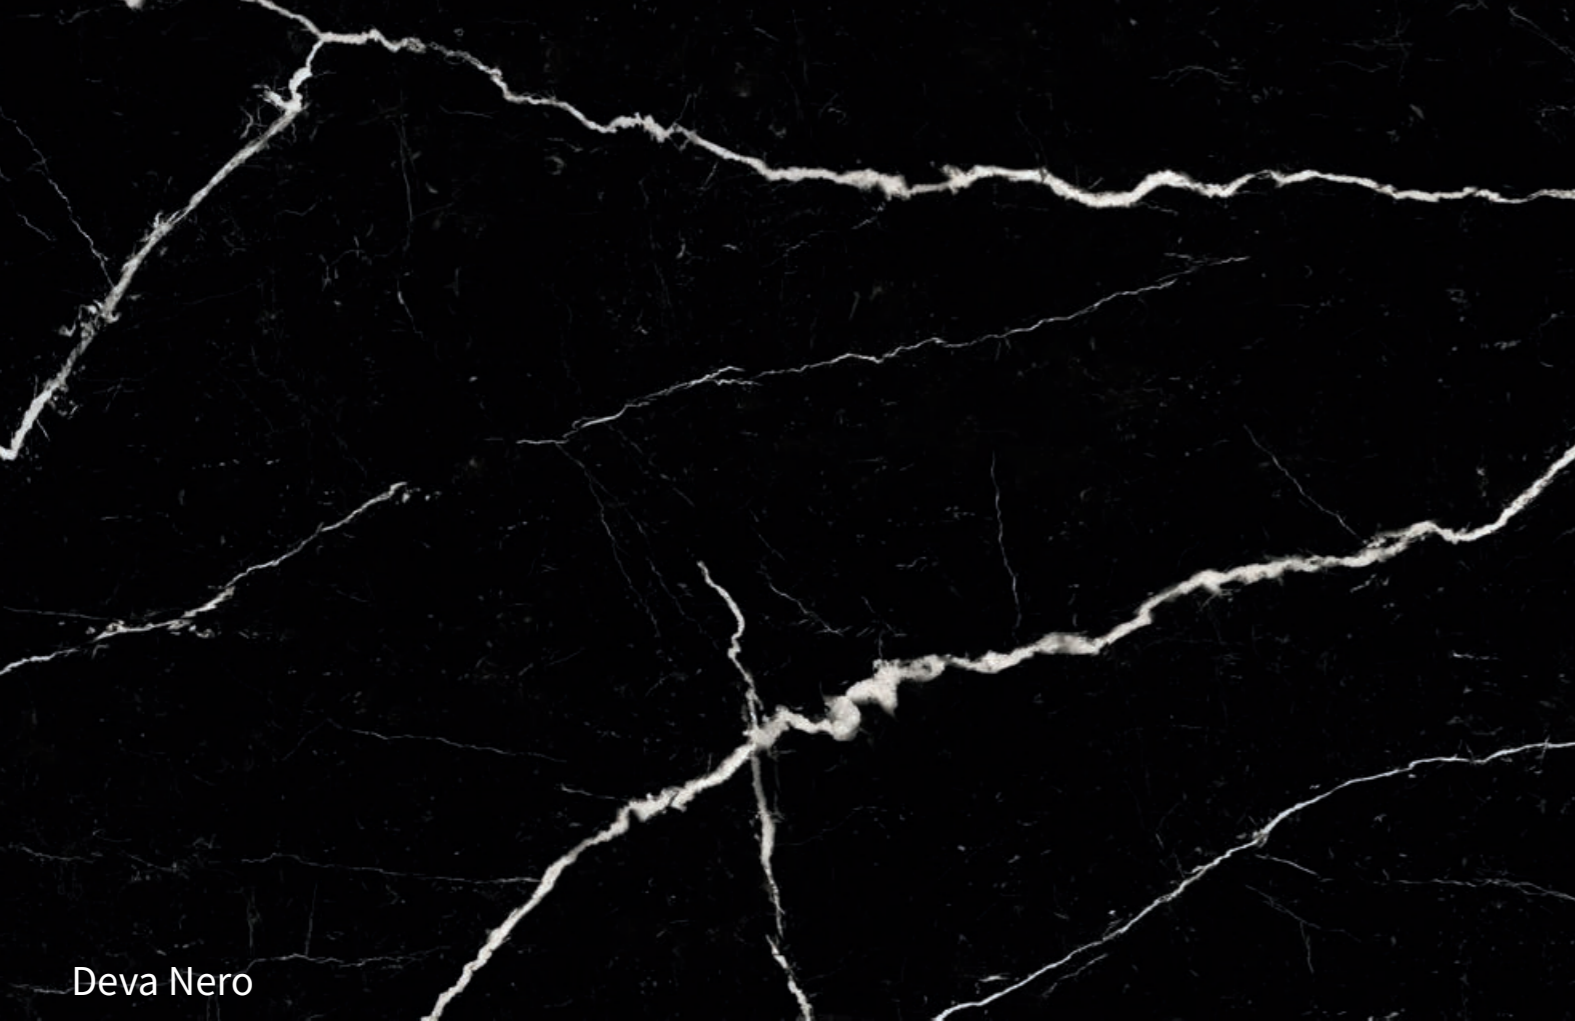

Deva Nero

LUX DEVA

Formatos / Sizes / Formats

CR. LUX
GRES PORCELÁNICO-GRANILLA PULIDA
PORCELAIN TILES-POLISHED GRANILL · GRÈS CÉRAMÉ-GRANILLA POLI

COMPACGLASS
GRES PORCELÁNICO ESMALTADO
GLAZED PORCELAIN TILES · GRÈS CÉRAMÉ ÉMAILLÉ

Lux Deva Nero

● 120x280	Rec.	M316	054.961.0215.09564	
● 120x120	Rec.	M203	046.120.0215.09564	
● 60x120	Rec.	M150	046.869.0215.09564	
● 30x30(5)	Malla	M251	086.281.0215.09564	
● 32,5x22,5	Malla	P53	086.297.0215.09564	

Lux Deva Leaf Nero

● 60x120	Rec.	P671	086.087.0215.12127	

Hexa Deva Nero

● 13x15	M134	015.056.0215.12226	

Golden Hexa Oro Mate

● 13x15	P16	025.956.0439.12244	

Golden Hexa Plata Mate

● 13x15	P14	025.956.0438.12244	

Piezas especiales / Special pieces / Pièces especiales

Consultar en página / Consult on page / Consulter en page: 284

*Peldaño Gradone	*Ángulo Gradone	*Rodapié Dec.
No Dec.	No Dec.	No Dec.

Formato	pz/pl	m²/pz	m²/pl	kg/pl
120x280	20	3.36	67.20	1,130.00

Formato	pz/cj	m²/cj	cj/pl	m²/pl	kg/cj	kg/pl
60x120	2	1.44	32	46.08	34.25	1,121.00
120x120	1	1.44	36	51.84	35.00	1,300.00
30x30(5)	11	1.00	42	42.00	23.00	986.00
32,5x22,5	9	0.65	48	31.20	13.50	668.00
13x15	20	0.31	108	33.48	6.25	695.00
13x15 (pz)	23	-	-	-	7.36	-
60x120 Dec.	2	-	-	-	42.00	-