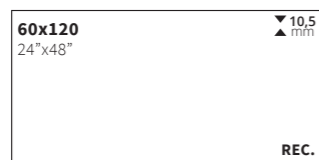

Rvto. / Wall / Rvrm.: Lux Deva Nero 120x280 - Oldmanor Tabaco 25x150 - Lincoln White 120x280 - Deva Nero 60x120
Pvto. / Floor / Sol: Deva Nero 120x120

Deva Nero

Deva Leaf Nero

LUX DEVA

Formatos / Sizes / Formats