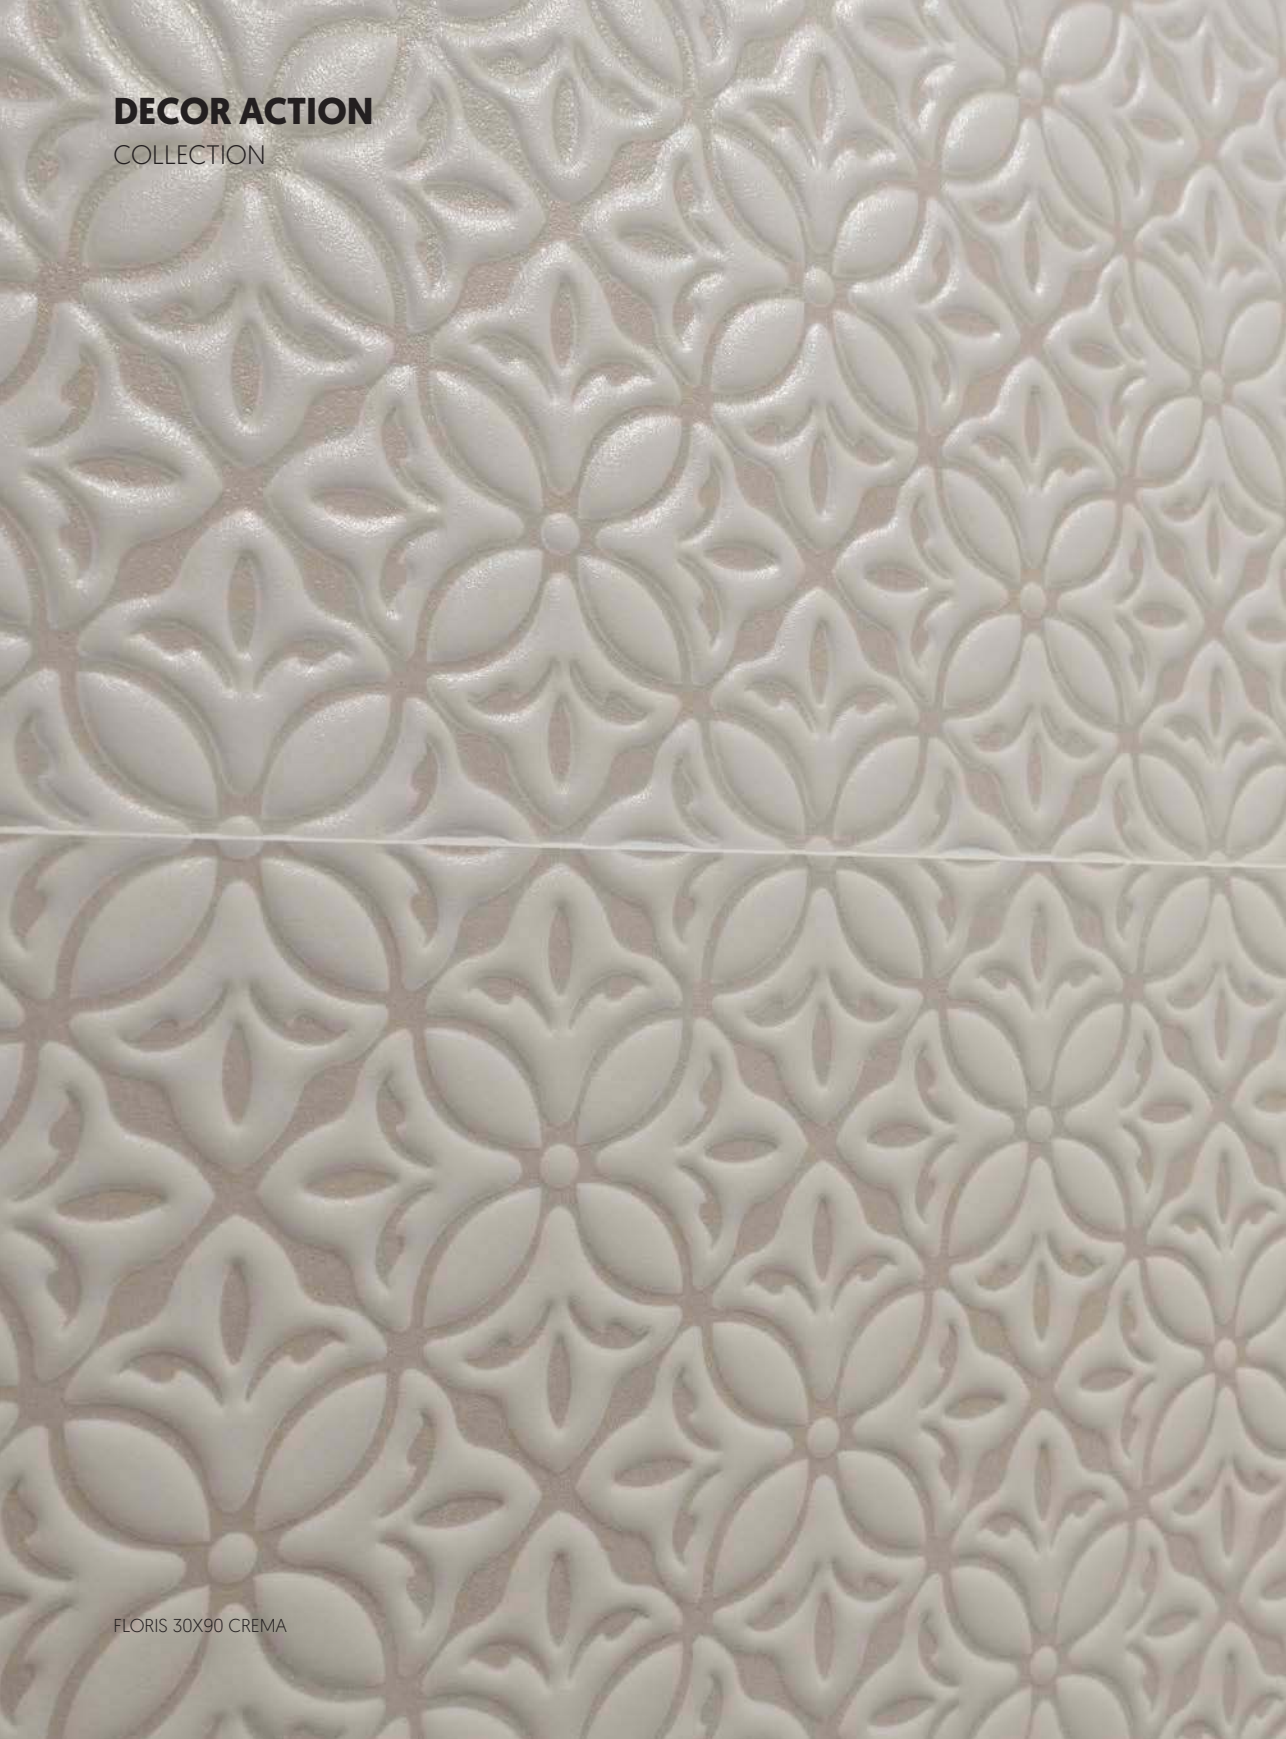

## DECOR ACTION WALL TILE

WHITE BODY | PASTA BLANCA | PÂTE BLANCHE

30x90 · 12"x35"

FYC620 PÉTALOS 30X90 CREMA · B29

FYC710 PÉTALOS 30X90 GRIS · B29

GCT710 VARIER 30X90 GRIS · B29

GCE620 FLORIS 30X90 CREMA · B29