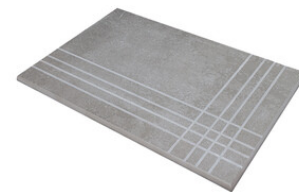

Peldaños Técnicos

Porcelánico

**RODAPIÉ 7,5X60**  
| 30X60 / 12"x24"  
| 60X60 / 24"x24"

**RODAPIÉ 10X60**  
| 60X120 / 24"x48"

**RODAPIÉ 11X90**  
| 90X90 / 36"x36"

**PELDAÑO ROMO 30X60**  
| 30X60 / 12"x24"

**PELDAÑO ROMO 60X120**  
| 60X120 / 24"x48"

**PELDAÑO ROMO 60X60**  
| 60X60 / 24"x24"

**PELDAÑO ROMO 90X90**  
| 90X90 / 36"x36"

**PELDAÑO ANGULO ROMO 30X60**  
| 30X60 / 12"x24"

**PELDAÑO ANGULO ROMO 60X60**  
| 60X60 / 24"x24"

**PELDAÑO ANGULO ROMO 90X90**  
| 90X90 / 36"x36"

**PELDAÑO ANGULO ROMO 60X120**  
| 60X120 / 24"x48"

**PELDAÑO GRADONE RECTO 30X60**  
| 30X60 / 12"x24"

**PELDAÑO GRADONE RECTO 60X120**  
| 60X120 / 24"x48"