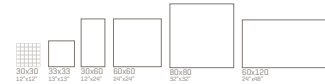

# ARES

63

Beyaz | White

Ice

Gri | Grey

Fildişi | Ivory

Kahve | Brown

Siyah | Black

## Paketleme Detayları / Packing Details

Ürün/ Product	Ebat / Size [cm/in]	Kalınlık Thickness	Adet/Kutu Pcs/Box	m <sup>2</sup> /Kutu m <sup>2</sup> /Box	Kutu/Palet Boxes/Pallet	m <sup>2</sup> /Palet m <sup>2</sup> /Pallet	kg/Palet Wgt/Pallet	SKID Weight Deviation (%)
Sırlı Granit Glazed Porcelain	30x30 / 12"x12" (5x5 Mosalcs on Net)	9.3mm	8	-	48	384 adt/pcs	641 kg	-/+ 3
Sırlı Granit Glazed Porcelain	33x33 / 13"x13"	7.1mm	11	1.2	58	69.6	1089 kg	-/+ 3
Sırlı Granit Glazed Porcelain	30x60 / 12"x24"	8.4mm	8	1.44	32	46.08	863 kg	-/+ 3
Sırlı Granit Glazed Porcelain	60x60 / 24"x24"	9.3mm	4	1.44	30	43.20	853 kg	-/+ 3
Sırlı Granit Glazed Porcelain	80x80 / 32"x32"	11.5mm	2	1.28	36	46.08	1202 kg	-/+ 3
Sırlı Granit Glazed Porcelain	60x120 / 24"x48"	10.3mm	2	1.44	28	40.32	937 kg	-/+ 3