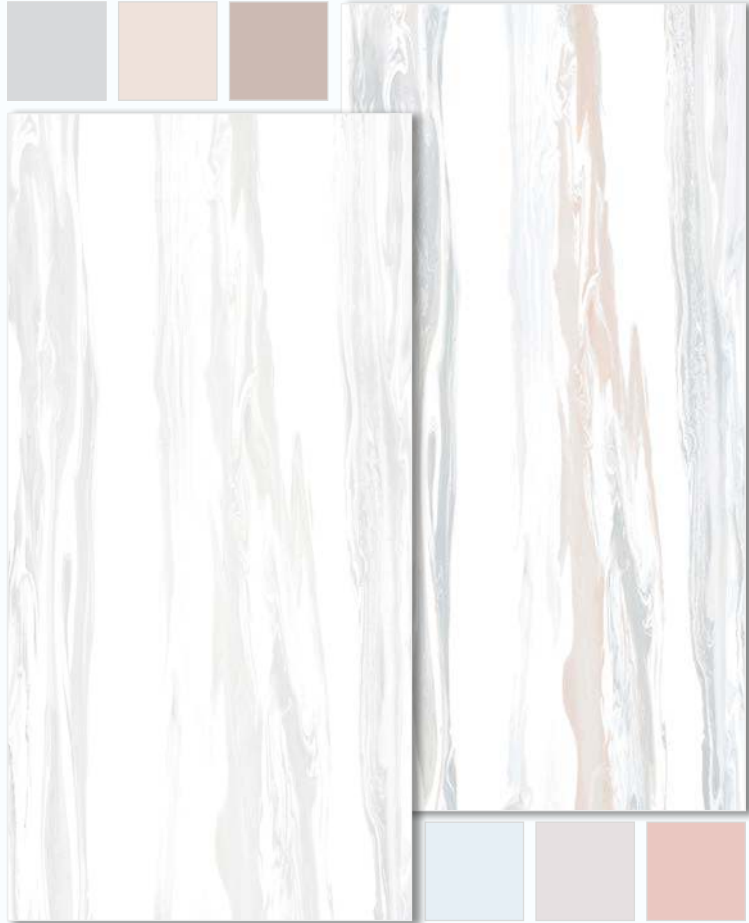

Arctic 600x1200

Delacora DESIGN TILES

Arctic Dark 60120GP42ARC55/L

Arctic Light 60120GP42ARC00/L
Керамогранит 600×1200×8 мм

мм размер	мм толщина	шт. в упаковке	м ² в упаковке	м ² 1 плитки	кг 1 кор. (брутто)	кор. на поддоне	м ² на поддоне	кг на поддоне (брутто)
600x1200	8	2	1,44	0,72	27,879	33	47,52	920

Arctic Light 60120GP42ARC00/L

Arctic Dark 60120GP42ARC55/L

Arctic Dark 60120GP42ARC55/L
Керамогранит 600×1200×8 мм

мм размер	мм толщина	шт. в упаковке	м ² в упаковке	м ² 1 плитки	кг 1 кор. (брутто)	кор. на поддоне	м ² на поддоне	кг на поддоне (брутто)
600x1200	8	2	1,44	0,72	27,879	33	47,52	920

Arctic Dark 60120GP42ARC55/L
Arctic Light 60120GP42ARC00/L
Steel Platinum BW0SST66

Arctic 600x600

Delacora DESIGN TILES

Arctic Dark 6060GP40ARC55

Arctic Dark 6060GP40ARC55
Керамогранит 600×600×8 мм

мм размер	мм толщина	шт. в упаковке	м ² в упаковке	м ² 1 плитки	кг 1 кор.	кор. на поддоне	м ² на поддоне	кг на поддоне
600x600	8	4	1,44	0,36	29,333	30	43,2	880