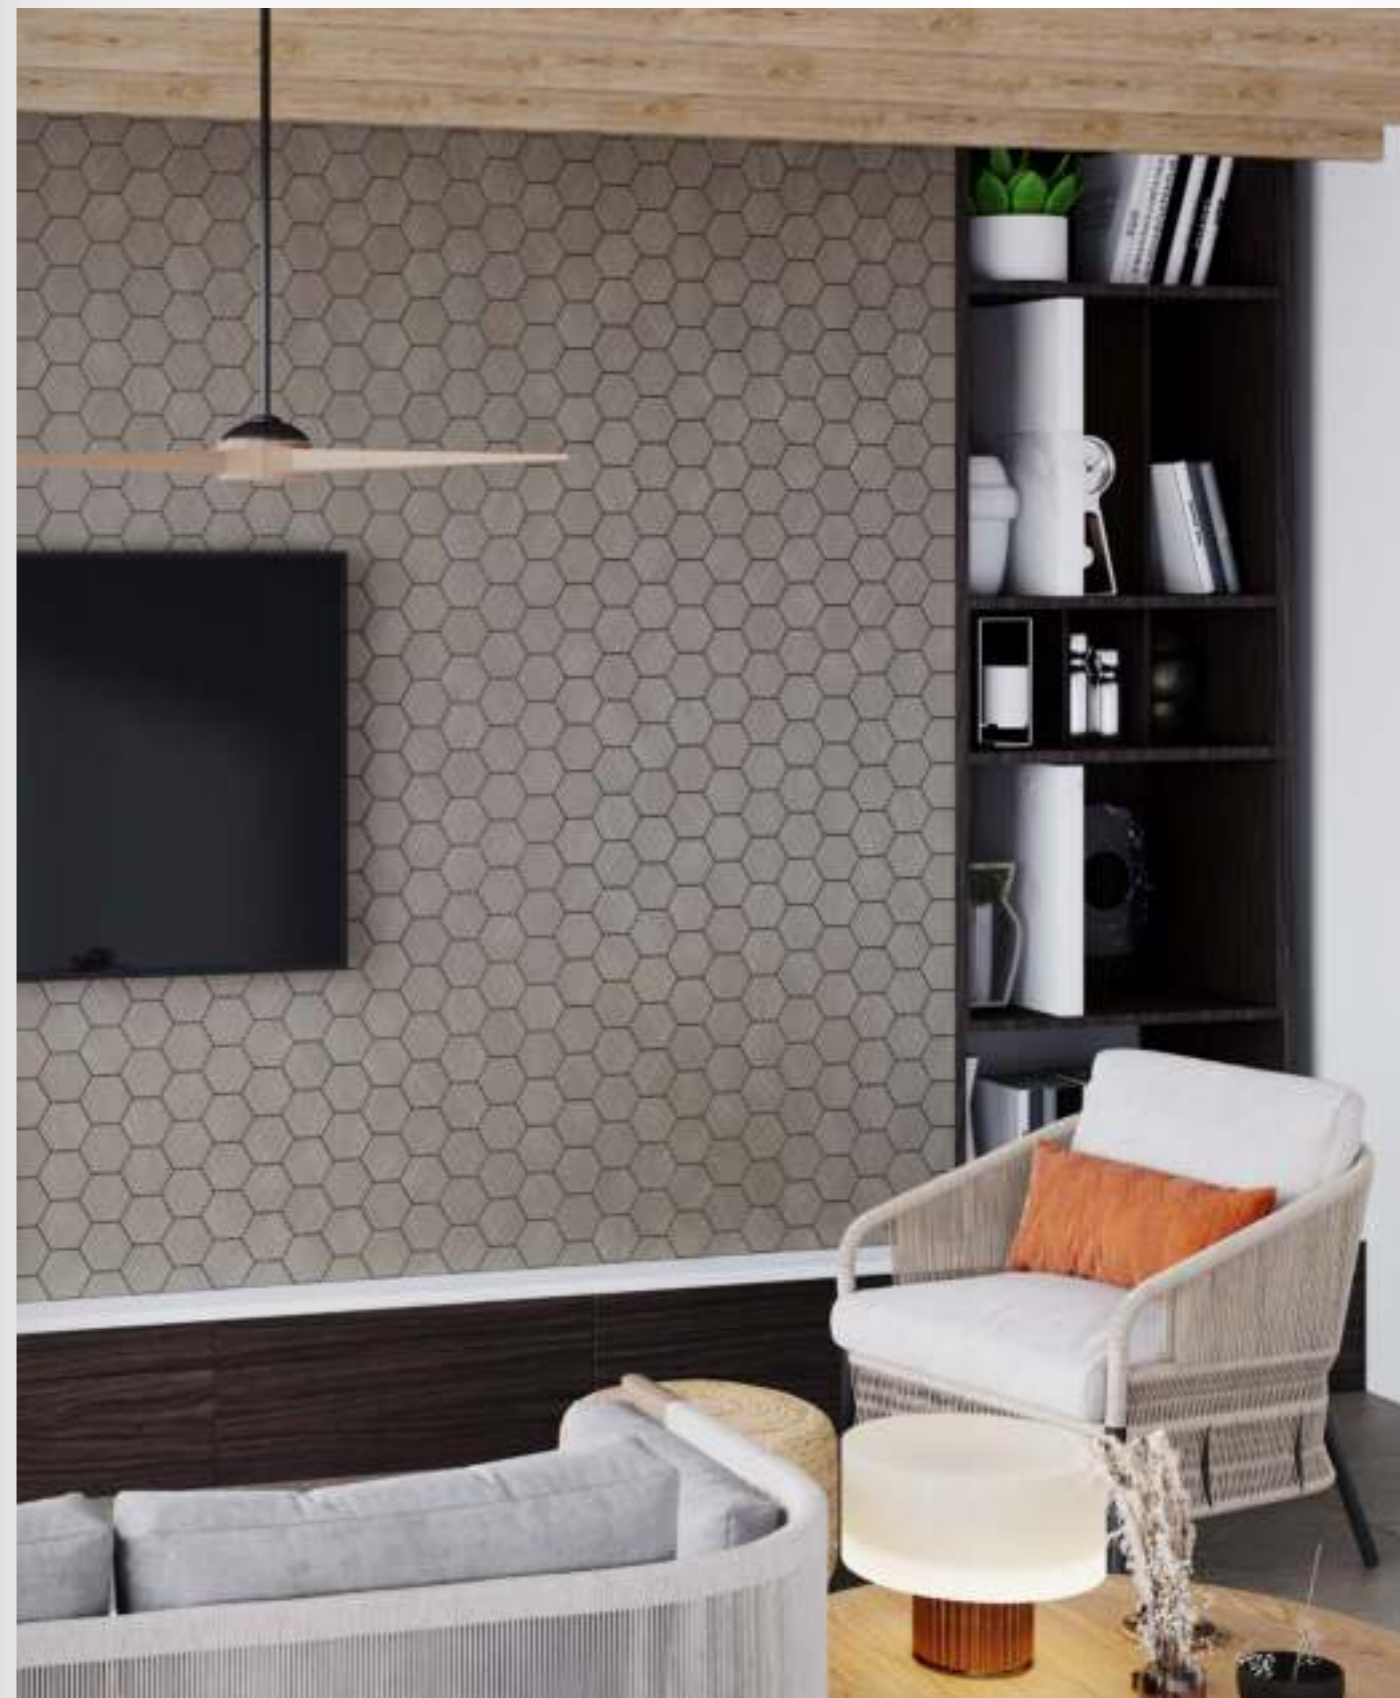

GABURO

GB

камень
stone

Отделка из керамогранита «под камень» всегда выглядит стильно и натурально. Благодаря оригинальной фактуре, плитка из коллекции Gabbro подойдет для зонирования пространства или создания акцента в определенной области помещения.

Porcelain tile design imitating stone always looks stylish and natural. Due to the original texture the porcelain tile from Gabbro collection is suitable for zoning space and creating accents in certain areas of the room.

The collection has a wide color range: White, Grey, Anthracite, Brown — 4 shades imitate sandstone texture.

Such material can be laid in the interior of different styles: from loft to minimalist scandi. Basic shades are easily combined with each other.

неполированный natural

HEXAGON

25 × 28,5
9,8 × 11,2"

GB 01 white

GB 02 grey

GB 03 anthracite

GB 04 brown

неполированный natural