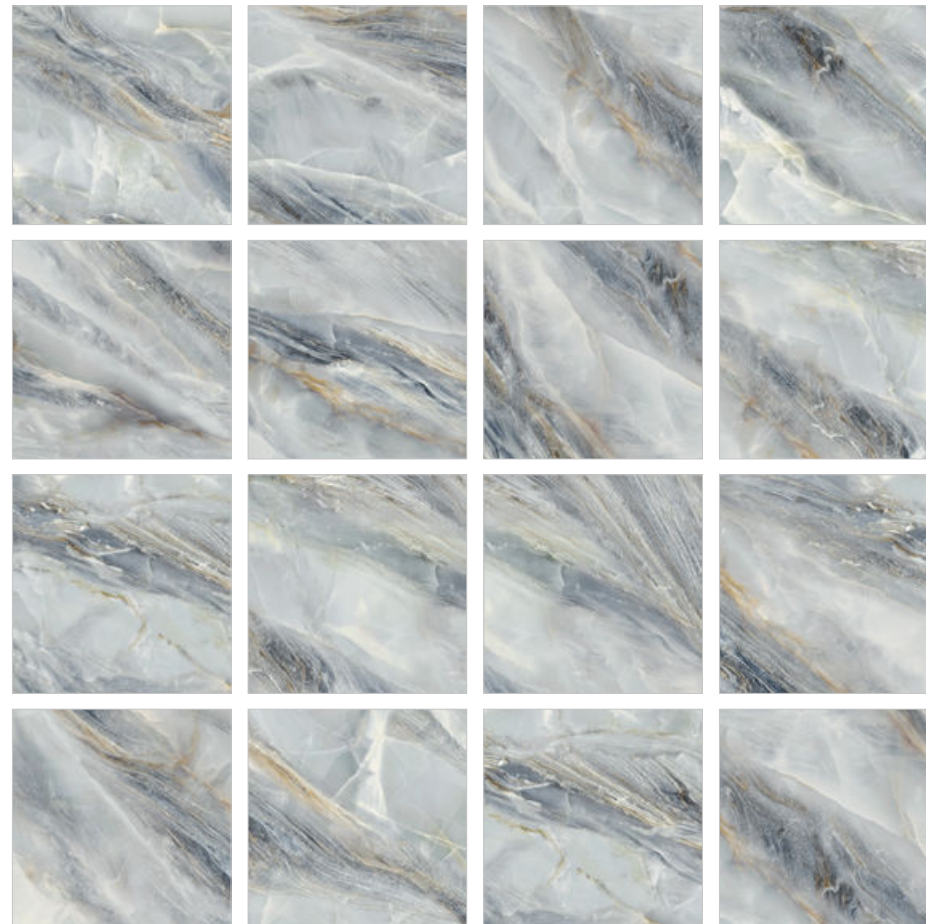

Estelle Blue D60228M
Керамогранит 600×600×9,5 мм

мм размер	мм толщина	шт. в упаковке	м² в упаковке	м² 1 плитки	кг 1 кор.	кор. на поддоне	м² на поддоне	кг на поддоне
600x600	9,5	4	1,44	0,36	32	30	43,2	960