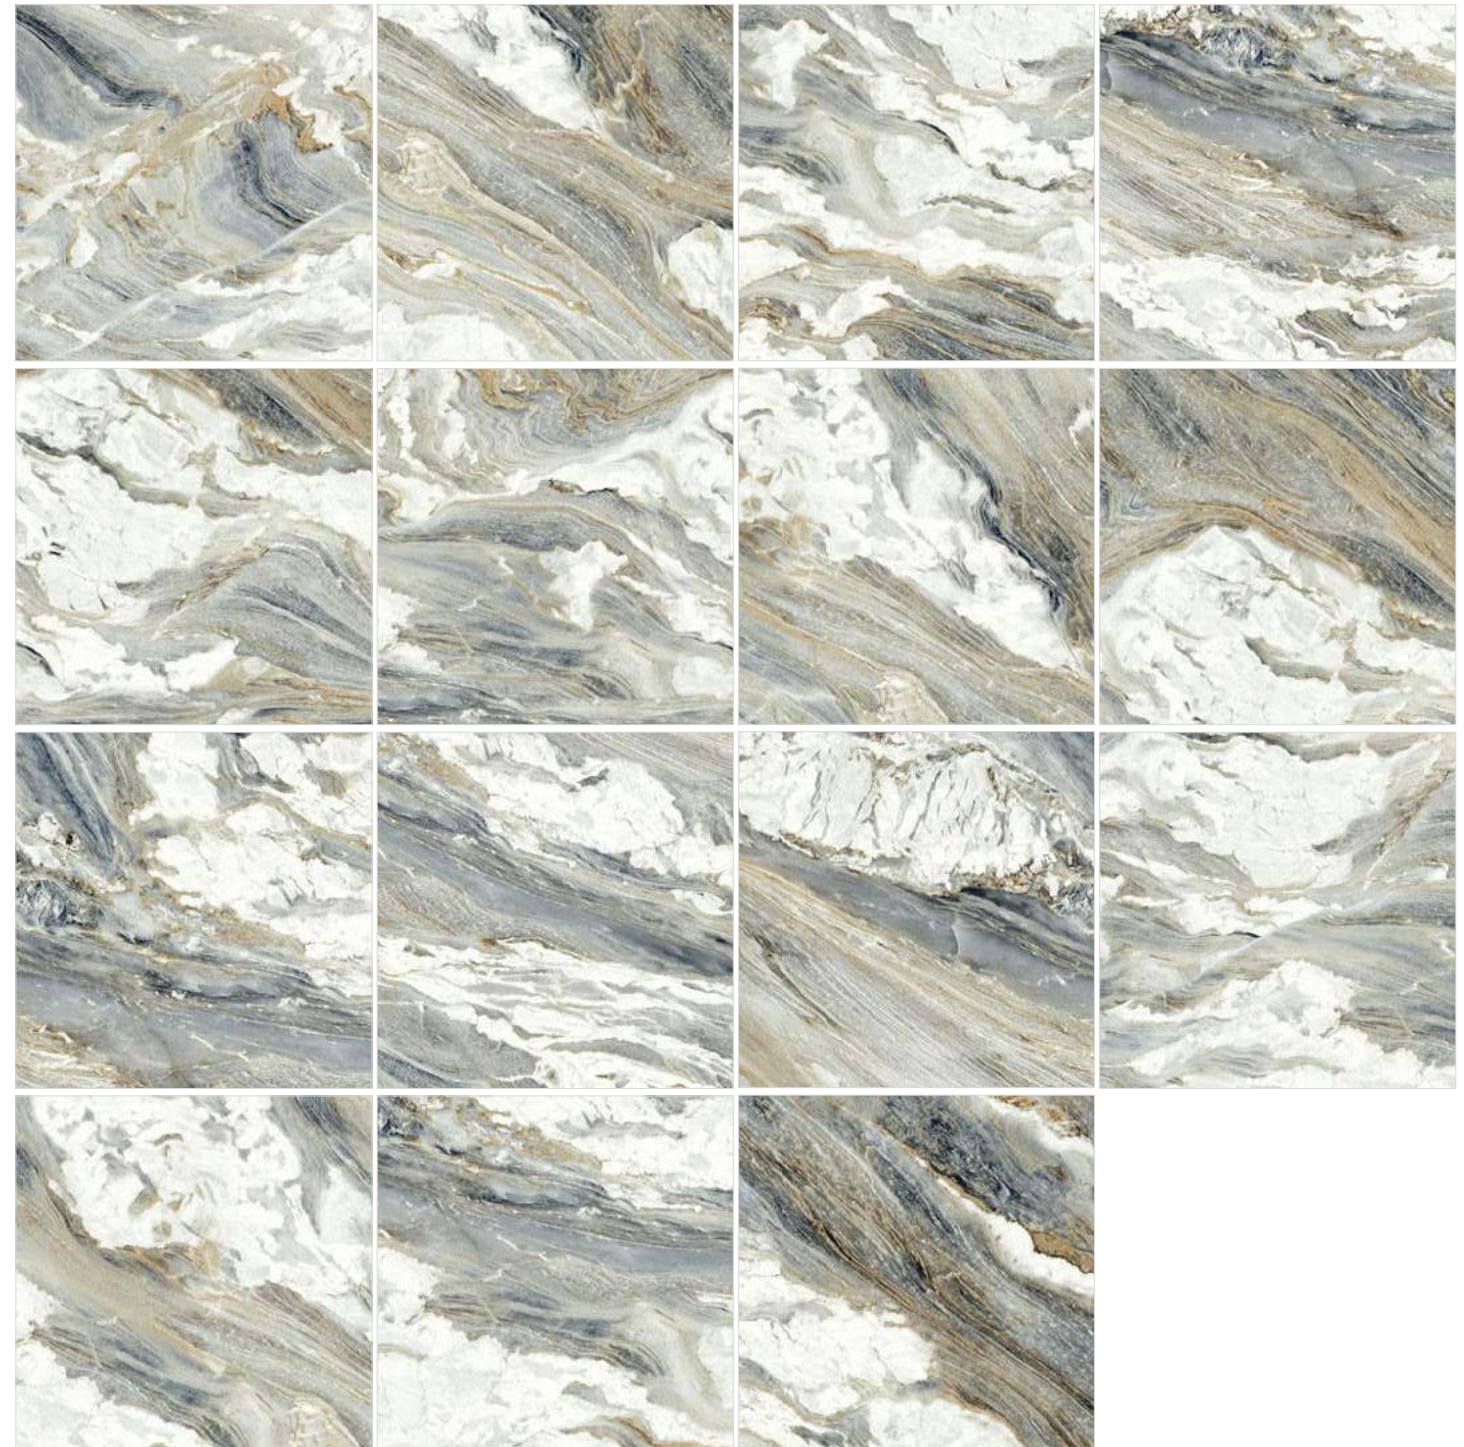

Cascade Natural 6060CAS55P | Керамогранит 600x600