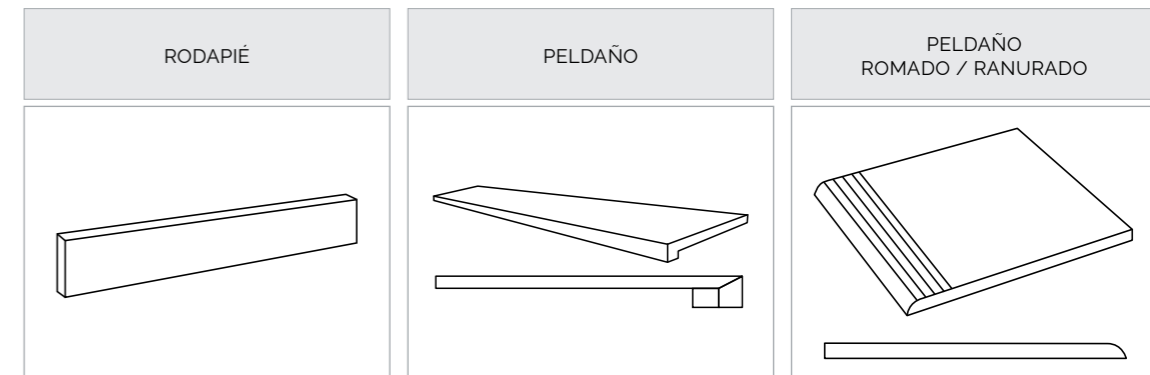

Lab. Bianco Mare *NEW* ————— Porceblot

Lab. Bianco Mare *NEW*

Lab. Bianco Mare 60x120
Lab. Bianco Mare 120x120

Lab. Bianco Mare

Malla Hex Lab. Leyenda Light 32,5x22,5

Malla Tris Lab. Leyenda Light (5,7x5,7x5,7)

Malla Lab. Leyenda Light 30x30 (5x5)

Piezas complementarias
Complementary Tiles / Pièces Complémentaires

Formatos / Formats

120x120	32,5x22,5
90x90	30x30 (5,7x5,7x5,7)
60x120	30x30 (5x5)

Formato	Pz/cj	Pz/pl	M ² /cj	M ² /pl	Cj/pl	Kg/cj	Kg/Total
60x120	2	64	1,44	46,08	32	34,50	1129
120x120	1	36	1,44	51,84	36	38,40	1422,4
90x90	2	54	1,62	43,74	27	40,00	1110
MALLA HEX	9	432	0,65	31,2	48	13,50	668
MALLA TRIS	7	336	0,63	30,24	48	15,40	759,2
MALLA (5)	11	462	1,00	42	42	23,00	986