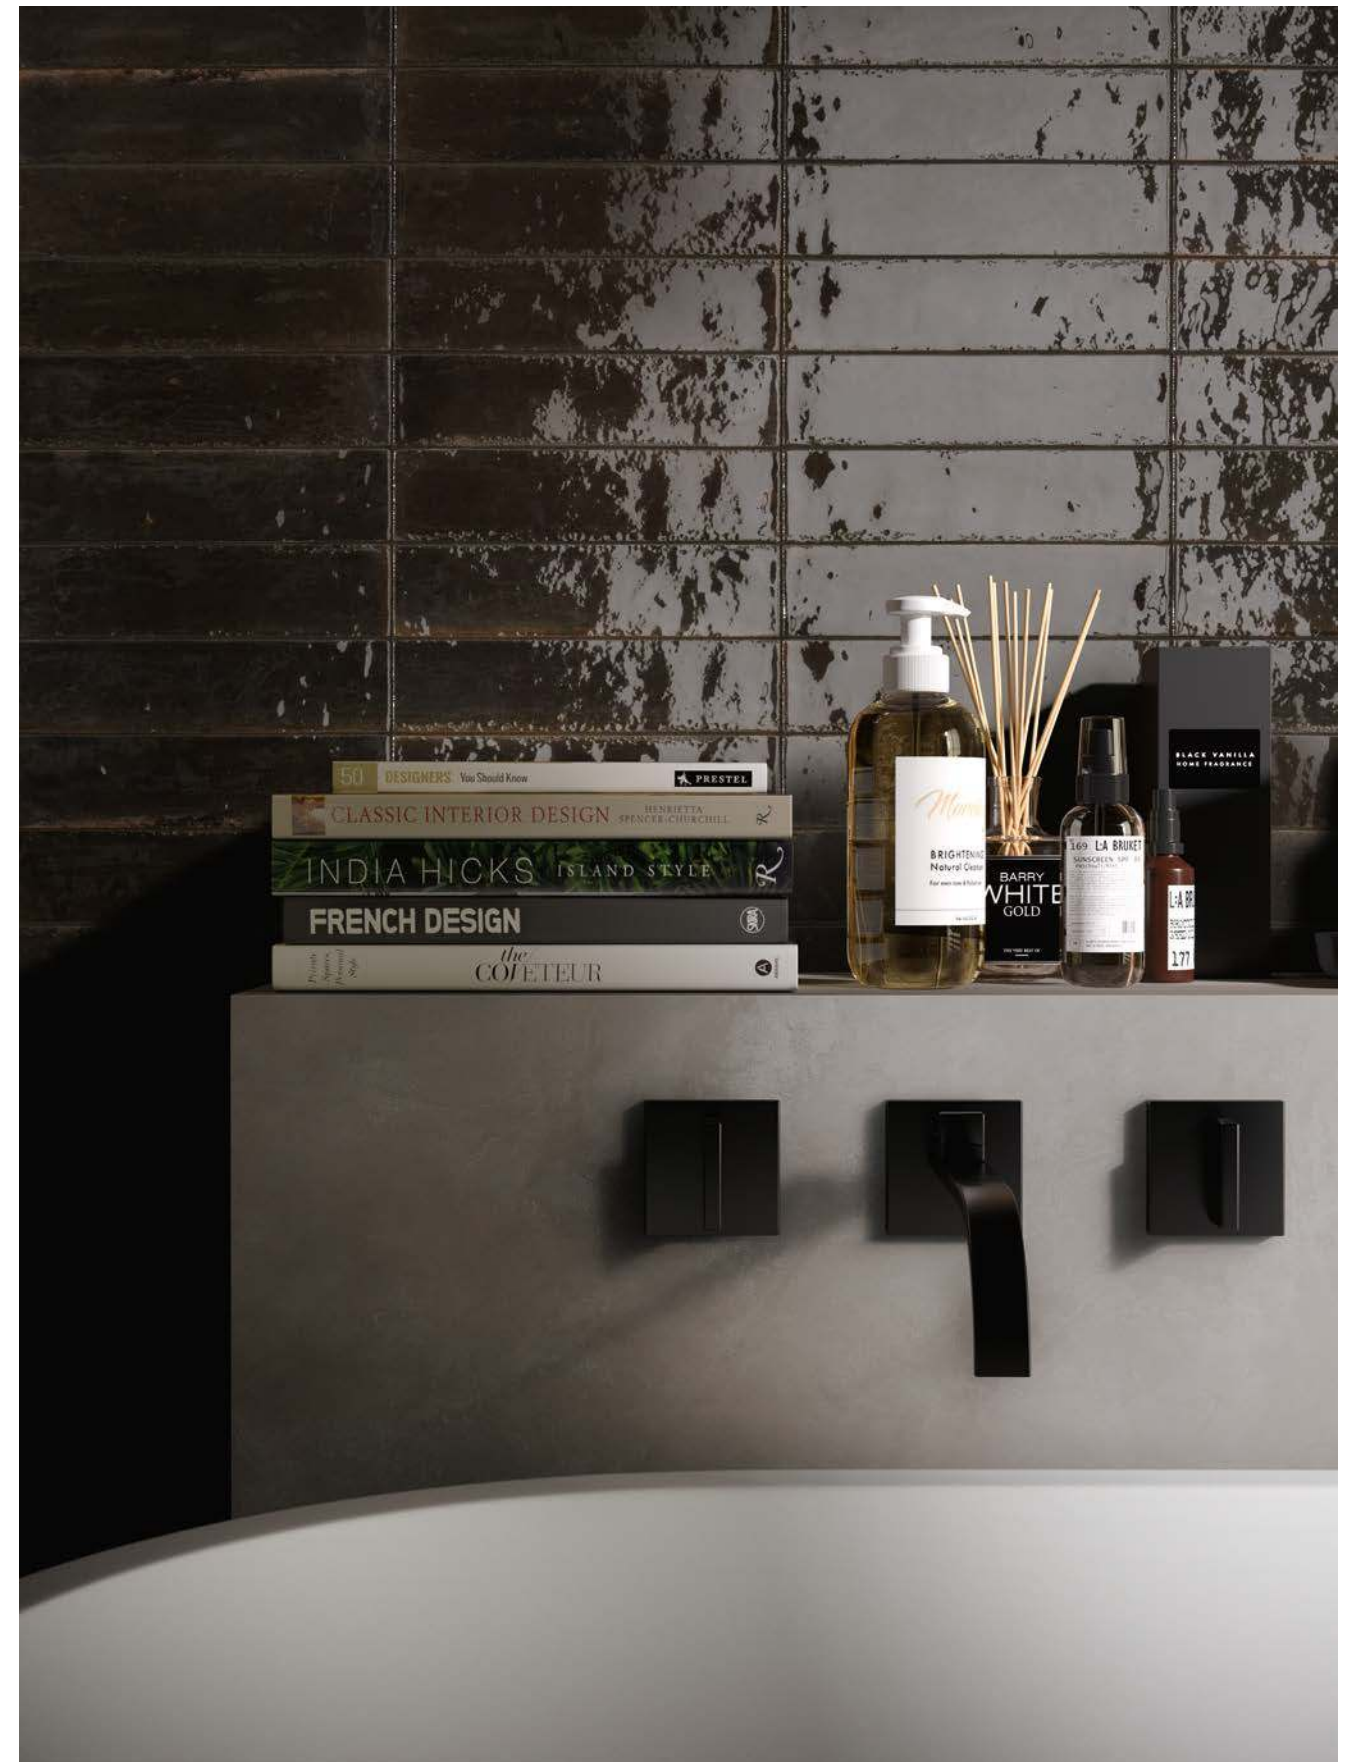

M6RP Lume Black 6x24 M7GS Grande Resin Look Grigio Satin Rett. 120x278