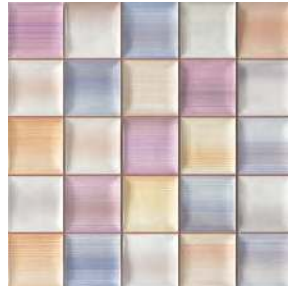

BRISTOL 33x33

BRISTOL BLANCO
33 x 33 cm. K · 05

BRISTOL FRUITS
33 x 33 cm. K · 05

BRISTOL ESTATUARIO
33 x 33 cm. K · 05

BRISTOL COLOR
33 x 33 cm. K · 05

BRISTOL MARQUINA
33 x 33 cm. K · 05

BRISTOL DENVER
33 x 33 cm. K · 05

BRISTOL ROCK
33 x 33 cm. K · 05

BRISTOL STONE
33 x 33 cm. K · 05

BRISTOL WOOD
33 x 33 cm. K · 05

BRISTOL EMPERADOR
33 x 33 cm. K · 05

Bristol Estatuario - 33 x 33

sugerencias de colocación

LAYING TIPS

Bristol Color · 33 x 33

Bristol Marquina · 33 x 33 - Pav. Senegal Nogal · 22 x 66

Bristol Marquina · 33 x 33

Bristol Wood · 33 x 33 - Kenya Roble 15x 56

Bristol Stone · 33 x 33

Bristol Emperador · 33 x 33 - Pav. Nairobi Teka 14,7 x 66