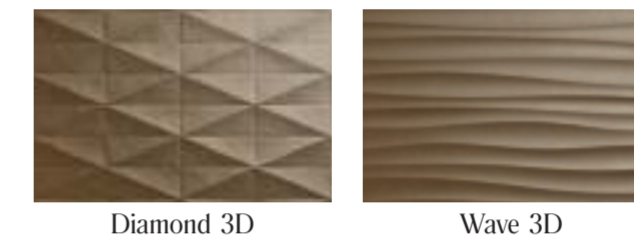

Strutture · Structures