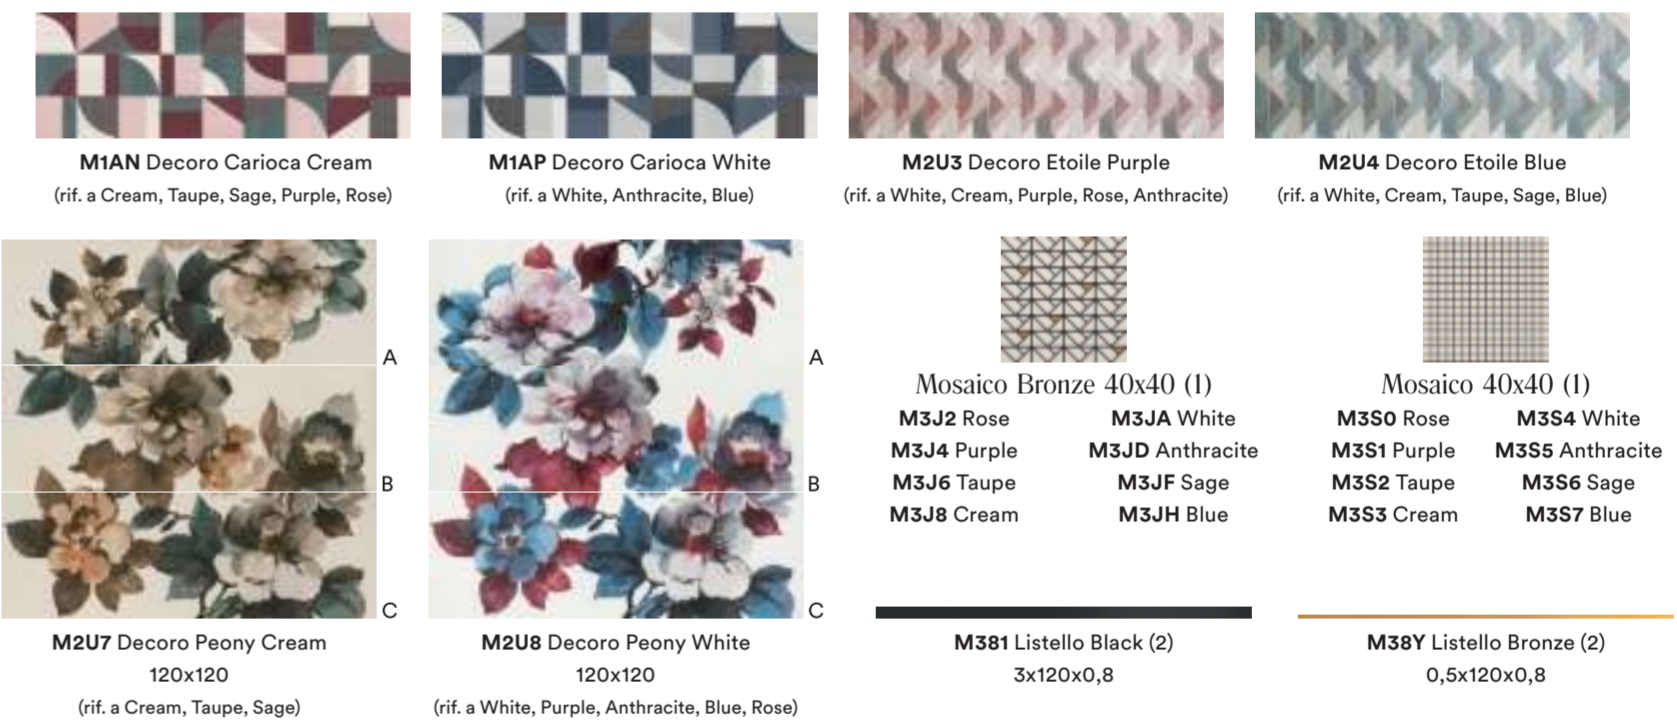

Formato · Size

40x120

- M19J Eclettica Rose
- M19K Eclettica Purple
- M19L Eclettica Taupe
- M19N Eclettica Cream
- M1J3 Eclettica White
- M19Q Eclettica Anthracite
- M19R Eclettica Sage
- M19S Eclettica Blue
- M1A7 Eclettica Rose Struttura Diamond 3D
- M1A8 Eclettica Purple Struttura Diamond 3D
- M1J6 Eclettica Taupe Struttura Diamond 3D
- M1A9 Eclettica Cream Struttura Diamond 3D
- M1AA Eclettica White Struttura Diamond 3D
- M1J7 Eclettica Anthracite Struttura Diamond 3D
- M1AD Eclettica Sage Struttura Diamond 3D
- M1J8 Eclettica Blue Struttura Diamond 3D
- M1AE Eclettica Bronze Struttura Diamond 3D
- M1AF Eclettica Cream Struttura Wave 3D
- M1J4 Eclettica White Struttura Wave 3D
- M1AG Eclettica Anthracite Struttura Wave 3D
- M1AM Eclettica Bronze Struttura Wave 3D

Imballi Packing	Pezzi Pieces	Mq Sq. Mt	Kg Kg	Scatole Box	Mq Sq. Mt	Kg Kg	Spessore Thickness
40x120 Rettificato	6	2,88	31,82	16	46,08	520,82	6,0
40x120 Rettificato Struttura Diamond 3D	5	2,40	29,32	16	38,40	480,82	8,0
40x120 Rettificato Struttura Wave 3D	5	2,40	28,80	16	38,40	480,82	8,0
120x120 Decoro Peony	1	1,44	16,52	-	-	-	-
40x120 Decoro Carioca	6	2,88	31,82	16	46,08	520,81	6,0
40x120 Decoro Etoile	4	1,92	9,52	-	-	-	-
40x40 Mosaico	4	0,64	9,52	60	38,40	560,01	6,0
40x40 Mosaico Bronze	4	0,64	9,52	60	38,40	560,01	6,0
3x120x0,8 Listello Black	6	0,22	5,24	-	-	-	-
0,5x120x0,8 Listello Bronze	6	0,04	2,19	-	-	-	-

- Rivestimento in Pasta Bianca • White Body Wall Tile
- Rettificato • Rectified
- Conforme • According to UNI EN 14411 - L BIII