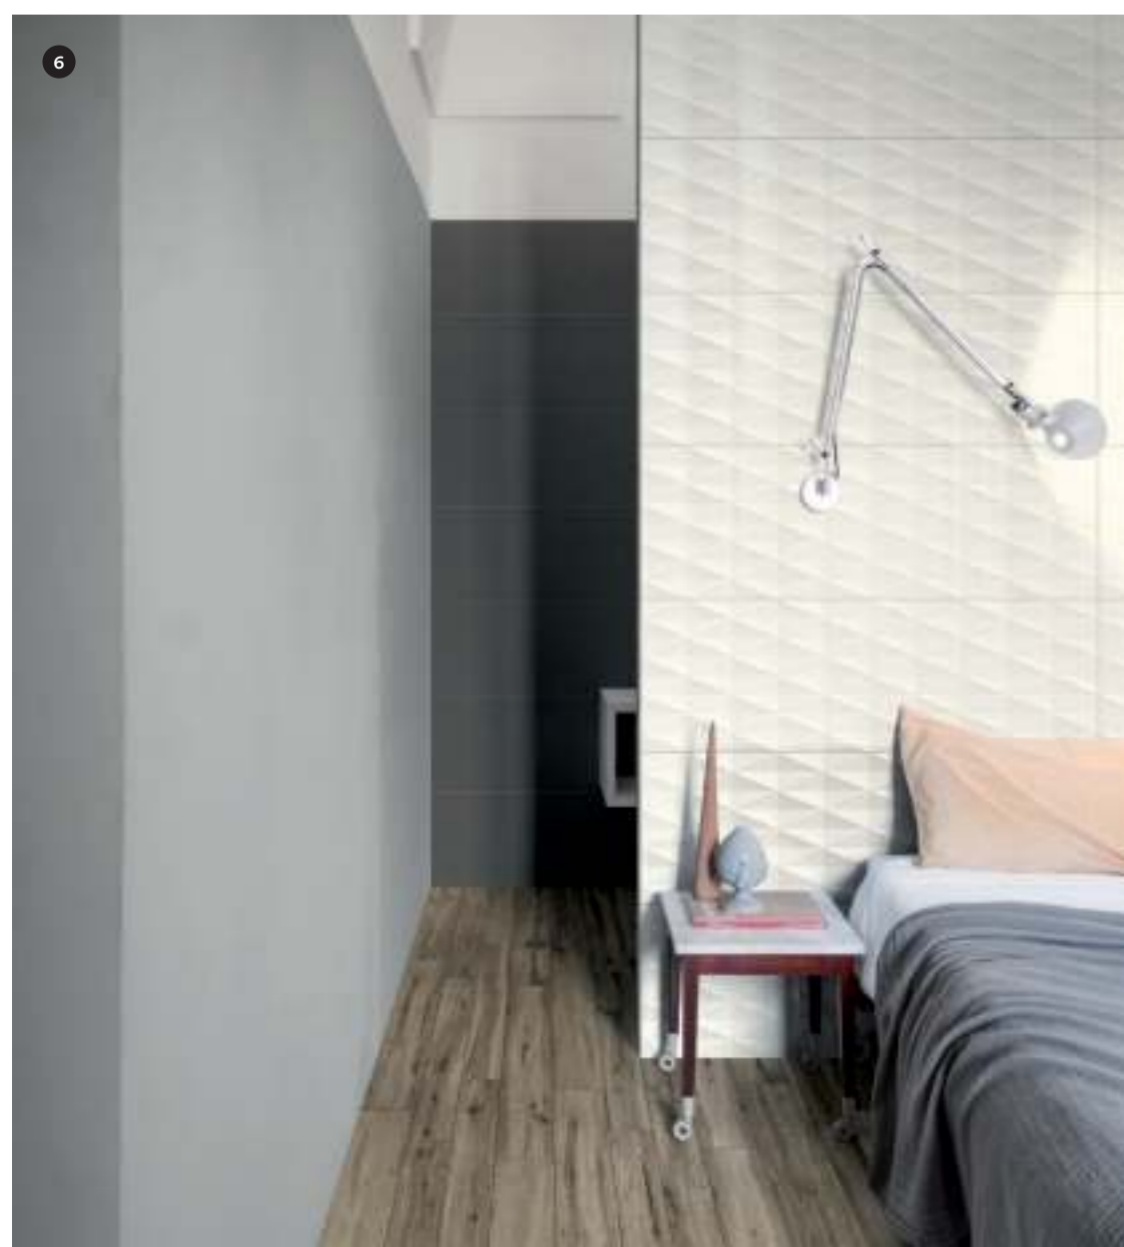

- 5 **M381** Listello Black 3x120x0,8
  M19K Eclettica Purple 40x120
  M1A8 Eclettica Purple Struttura Diamond 3D 40x120
  M2CQ Art Beige Rett. 120x120
- 6 **M1AA** Eclettica White Struttura Diamond 3D 40x120
  M19Q Eclettica Anthracite 40x120
  M167 Treverkland Taupe 10x100/13x100
- 7 **M1AN** Decoro Carioca Cream 40x120
  M1UY Apparel Clay Rett. 75x75
- 8 **M19Q** Eclettica Anthracite 40x120
  M2U4 Decoro Etoile Blue 40x120
  M3S5 Mosaico Anthracite 40x40
  M166 Treverkland Brown 10x100/13x100
- 9 **M19L** Eclettica Taupe 40x120
  M381 Listello Black 3x120x0,8
  M19R Eclettica Sage 40x120
  M1LR D_Segni Tappeto 14 20x20