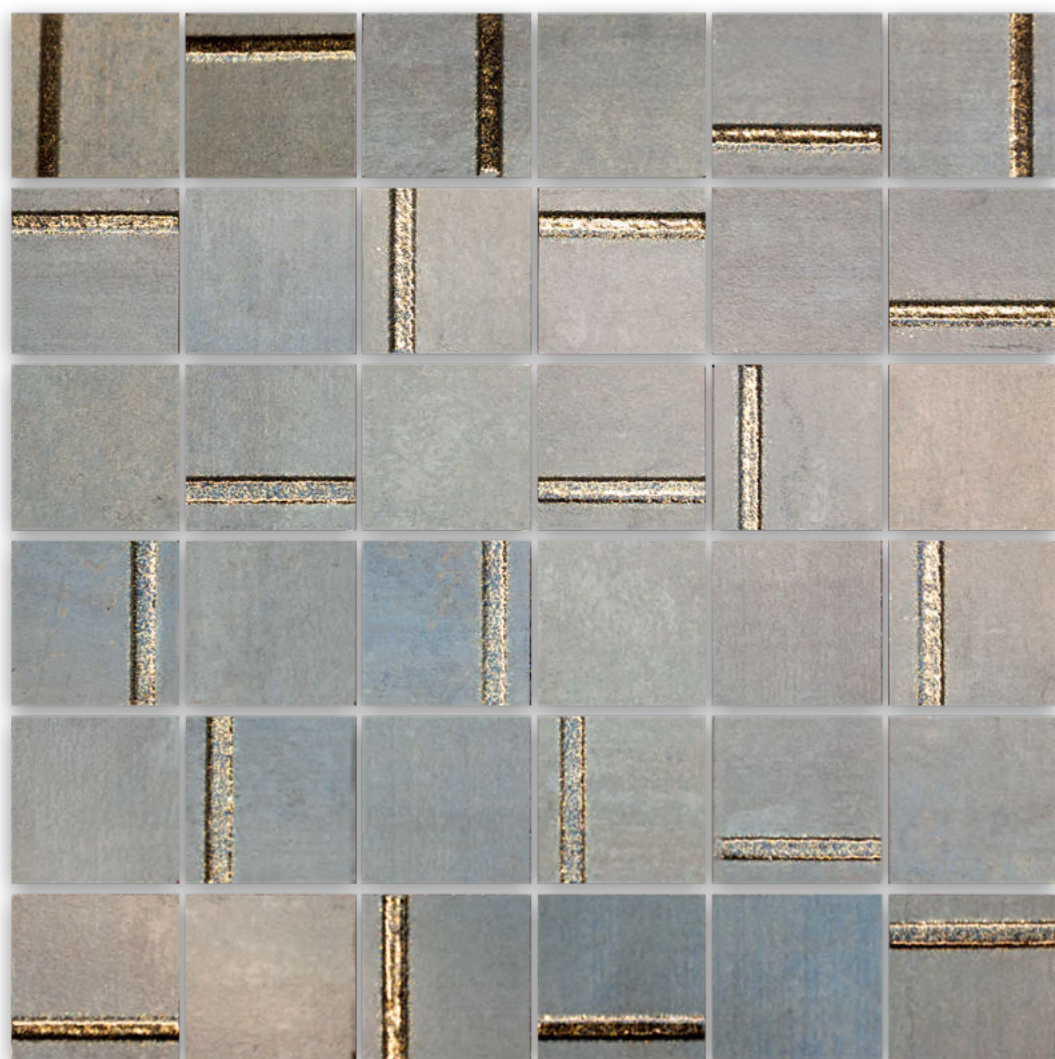

Гварди *Guardi*

MADE
WITH
ITALY

КЕРАМИЧЕСКАЯ ПЛИТКА | CERAMIC WALL TILES

30×30

60×60

30×89,5

Фоновая плитка «Гварди» предлагает поверхность, воспроизводящую металл в трёх цветах, включая матовый синий. Керамическую композицию обогатит панно с венецианским сюжетом, выполненным в технике гравюры. Ведь филигранная работа с металлом — одно из тех ремёсел, которые веками развивались в Венеции.

The background Guardi tiles offer a surface that reproduces metal in three colours, including matt blue. The ceramic composition can be enriched by a panel with a Venetian scene in the engraving technique. After all, skilled metalwork is one of the crafts that have been developed in Venice for centuries.

В серии «Гварди» для каждого из трёх фоновых цветов предложена необычная мозаика с квадратными элементами, часть из которых дополнена объёмной золотой полосой. Она придает матовой мозаике дополнительную выразительность.

In the Guardi series, for each of the three background colours, there is an unusual mosaic with square elements, some of which are complemented by a voluminous gold stripes. This gives the matt mosaic an additional expressive effect.