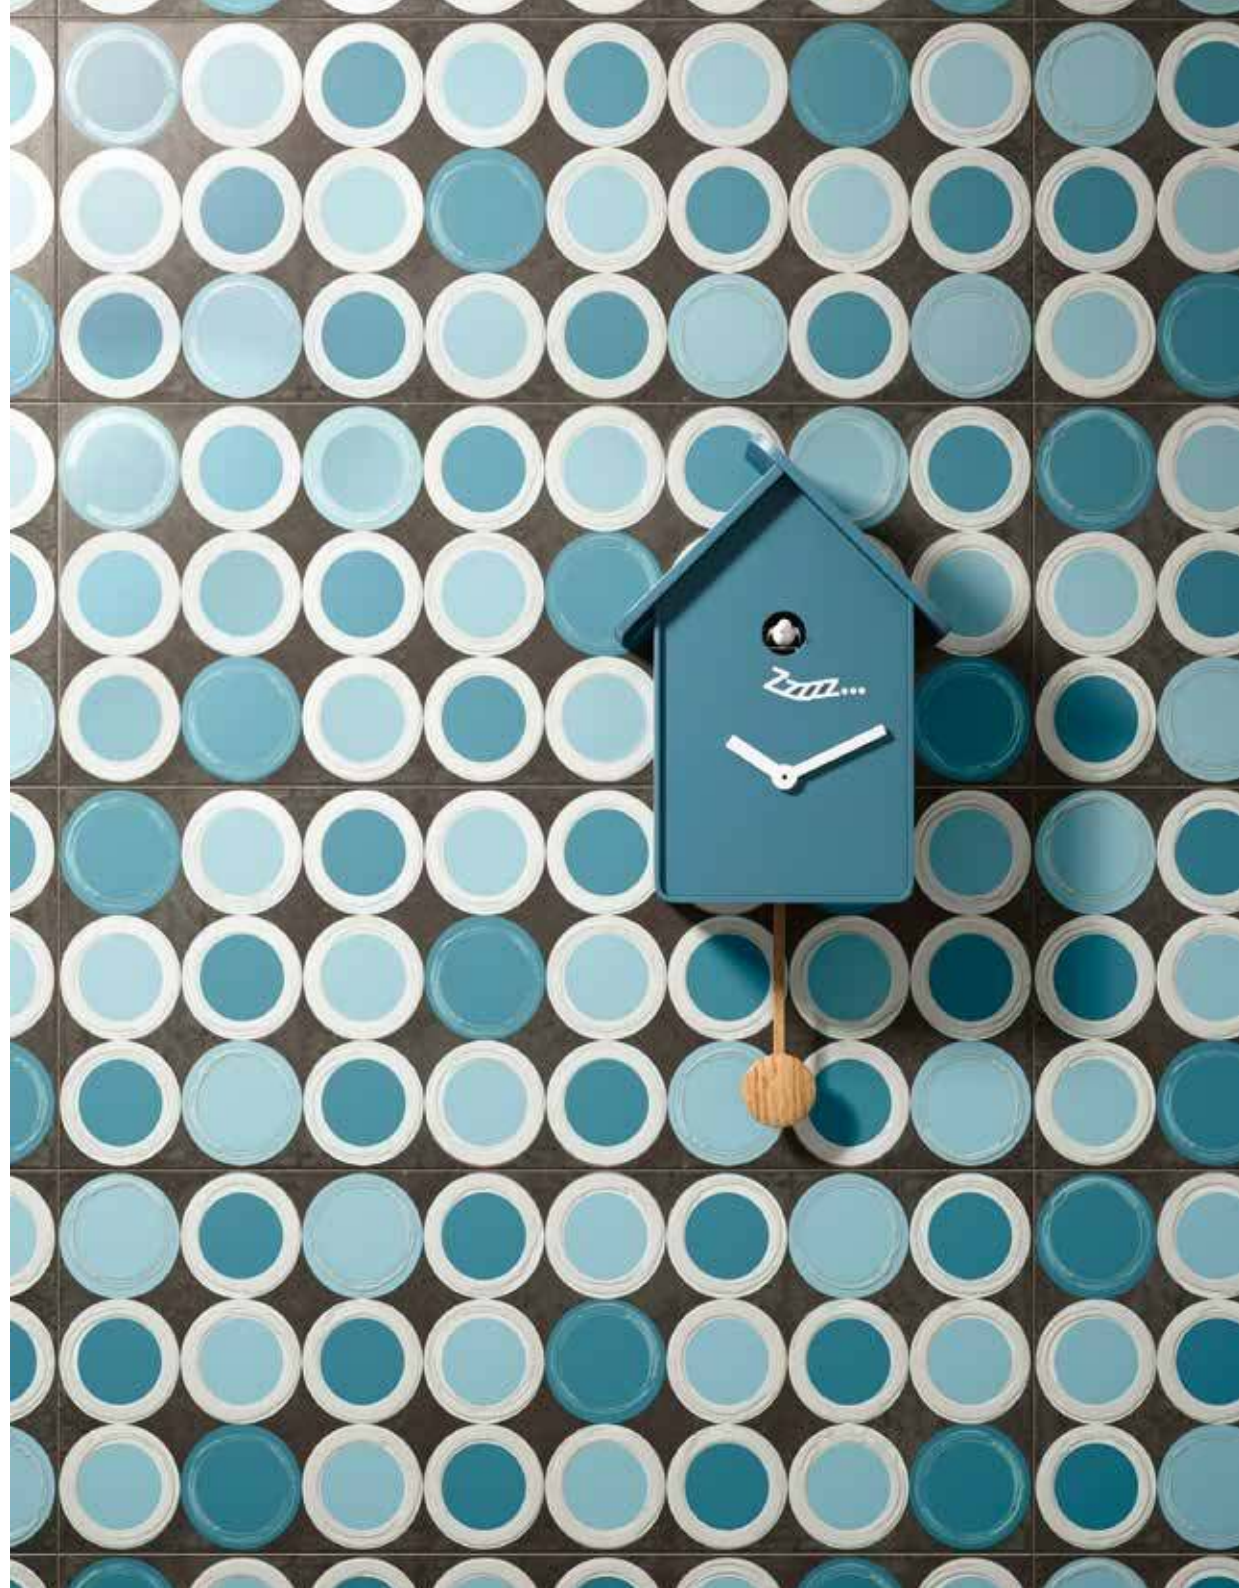

MOS. DECÒ CHILI 30 x 30 cm | 12" x 12"

PAV. CAMARO 20 x 120 cm | 7,9" x 47"

hub

★★★★★
NAXOS
FINCIBEC GROUP

hub

JADE
WHITE
BUBBLE

★★★★★
NAXOS
FINCIBEC GROUP

**AMBIENTE REALIZZATO CON
SETTING REALIZED WITH**