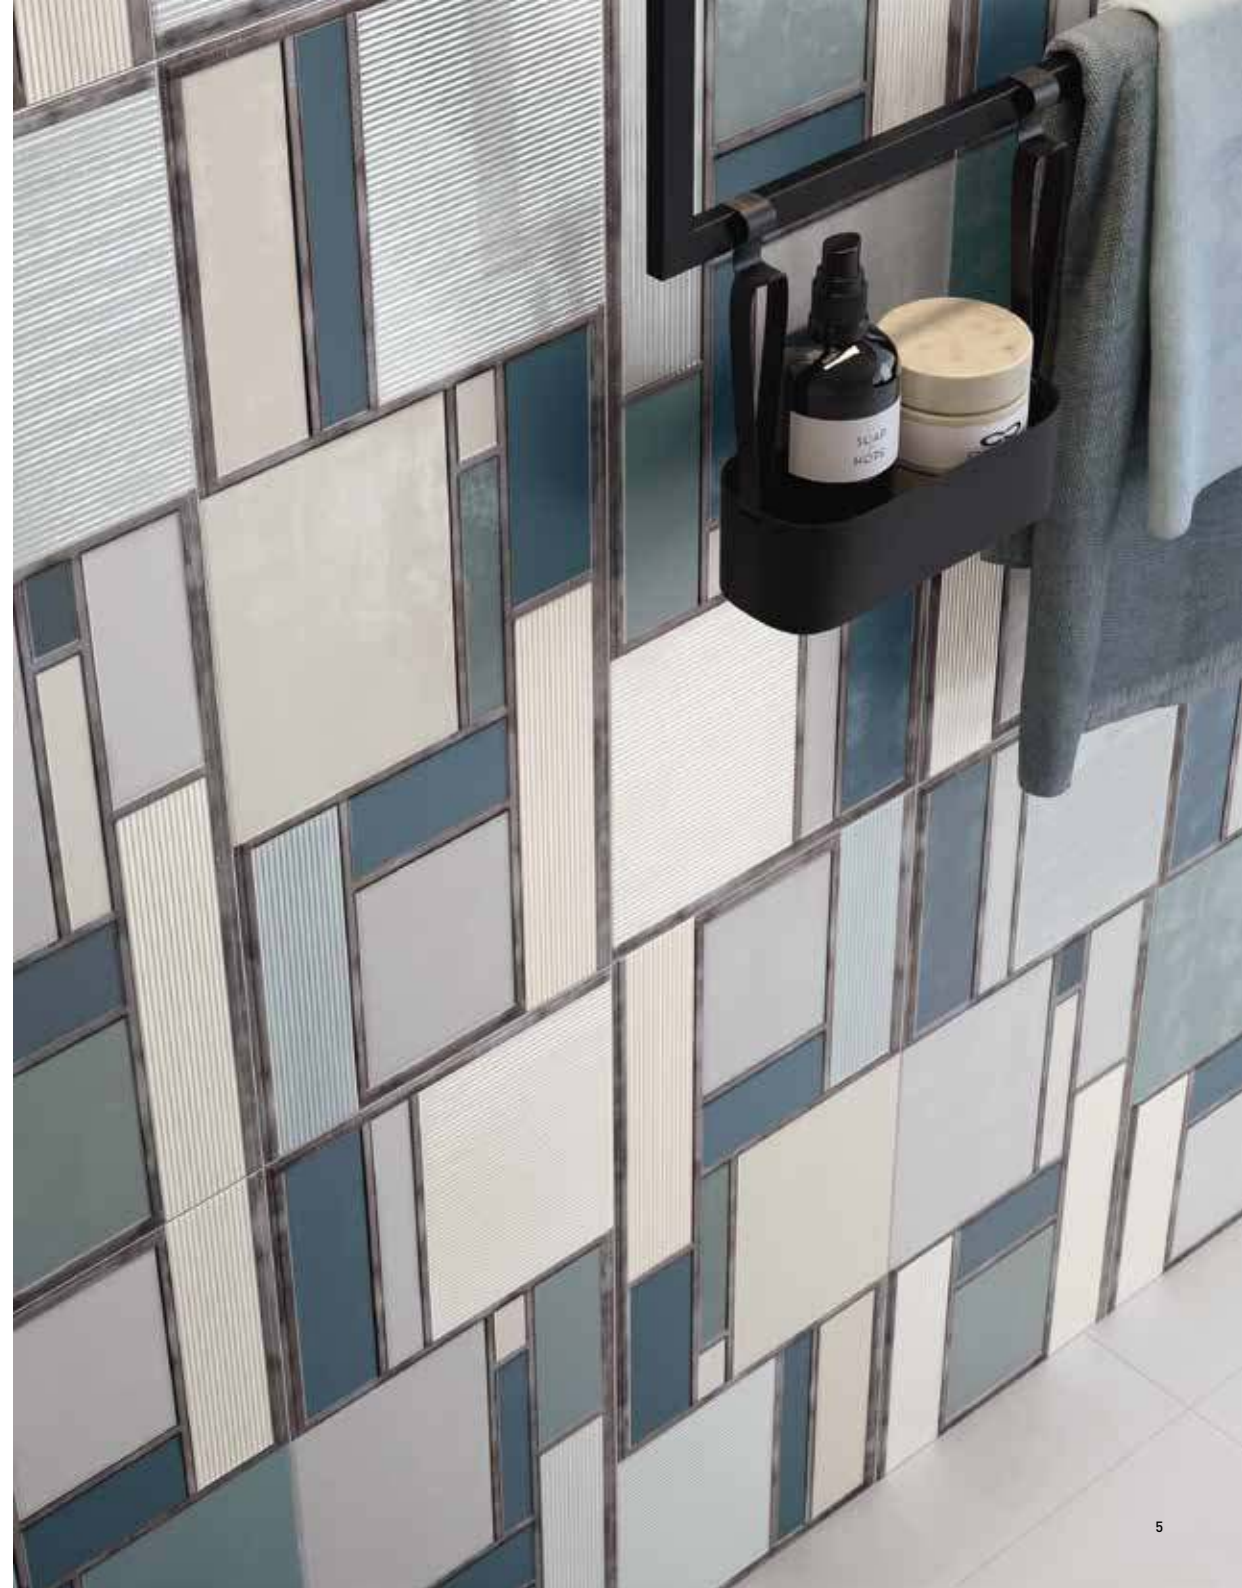

60 x 60 cm
24" x 24"

20 x 120 cm
7,9" x 47"

hub

BRUME
REBEL

★★★★★
NAXOS
FINCIBEC GROUP

AMBIENTE REALIZZATO CON
SETTING REALIZED WITH

BRUME 31,2 x 79,7 cm | 12,3" x 31,4"

REBEL 31,2 x 79,7 cm | 12,3" x 31,4"