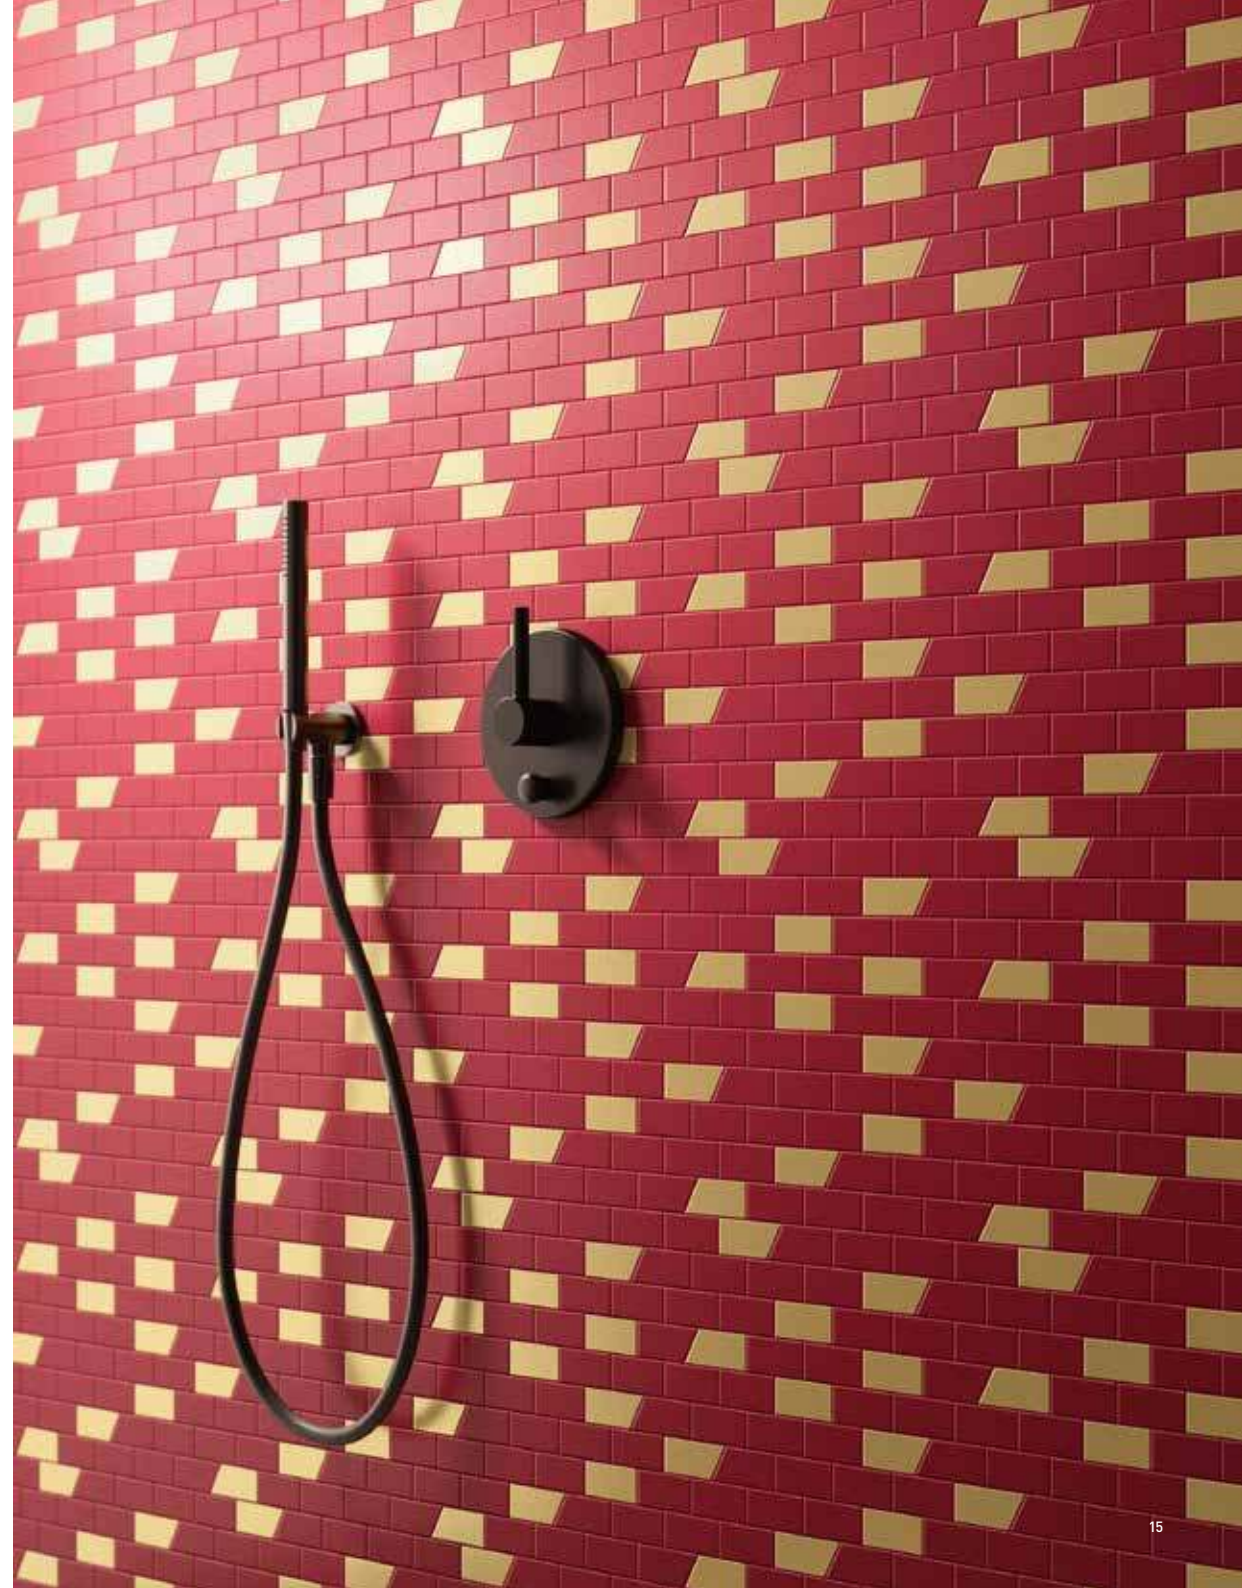

hub

CHILI

BRUME

FASCIA LOGIC

MOS. DECÒ CHILI

★★★★★
NAXOS
FINCIBEC GROUP