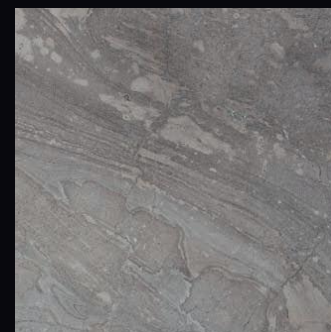

CR. MANAOS PEARL