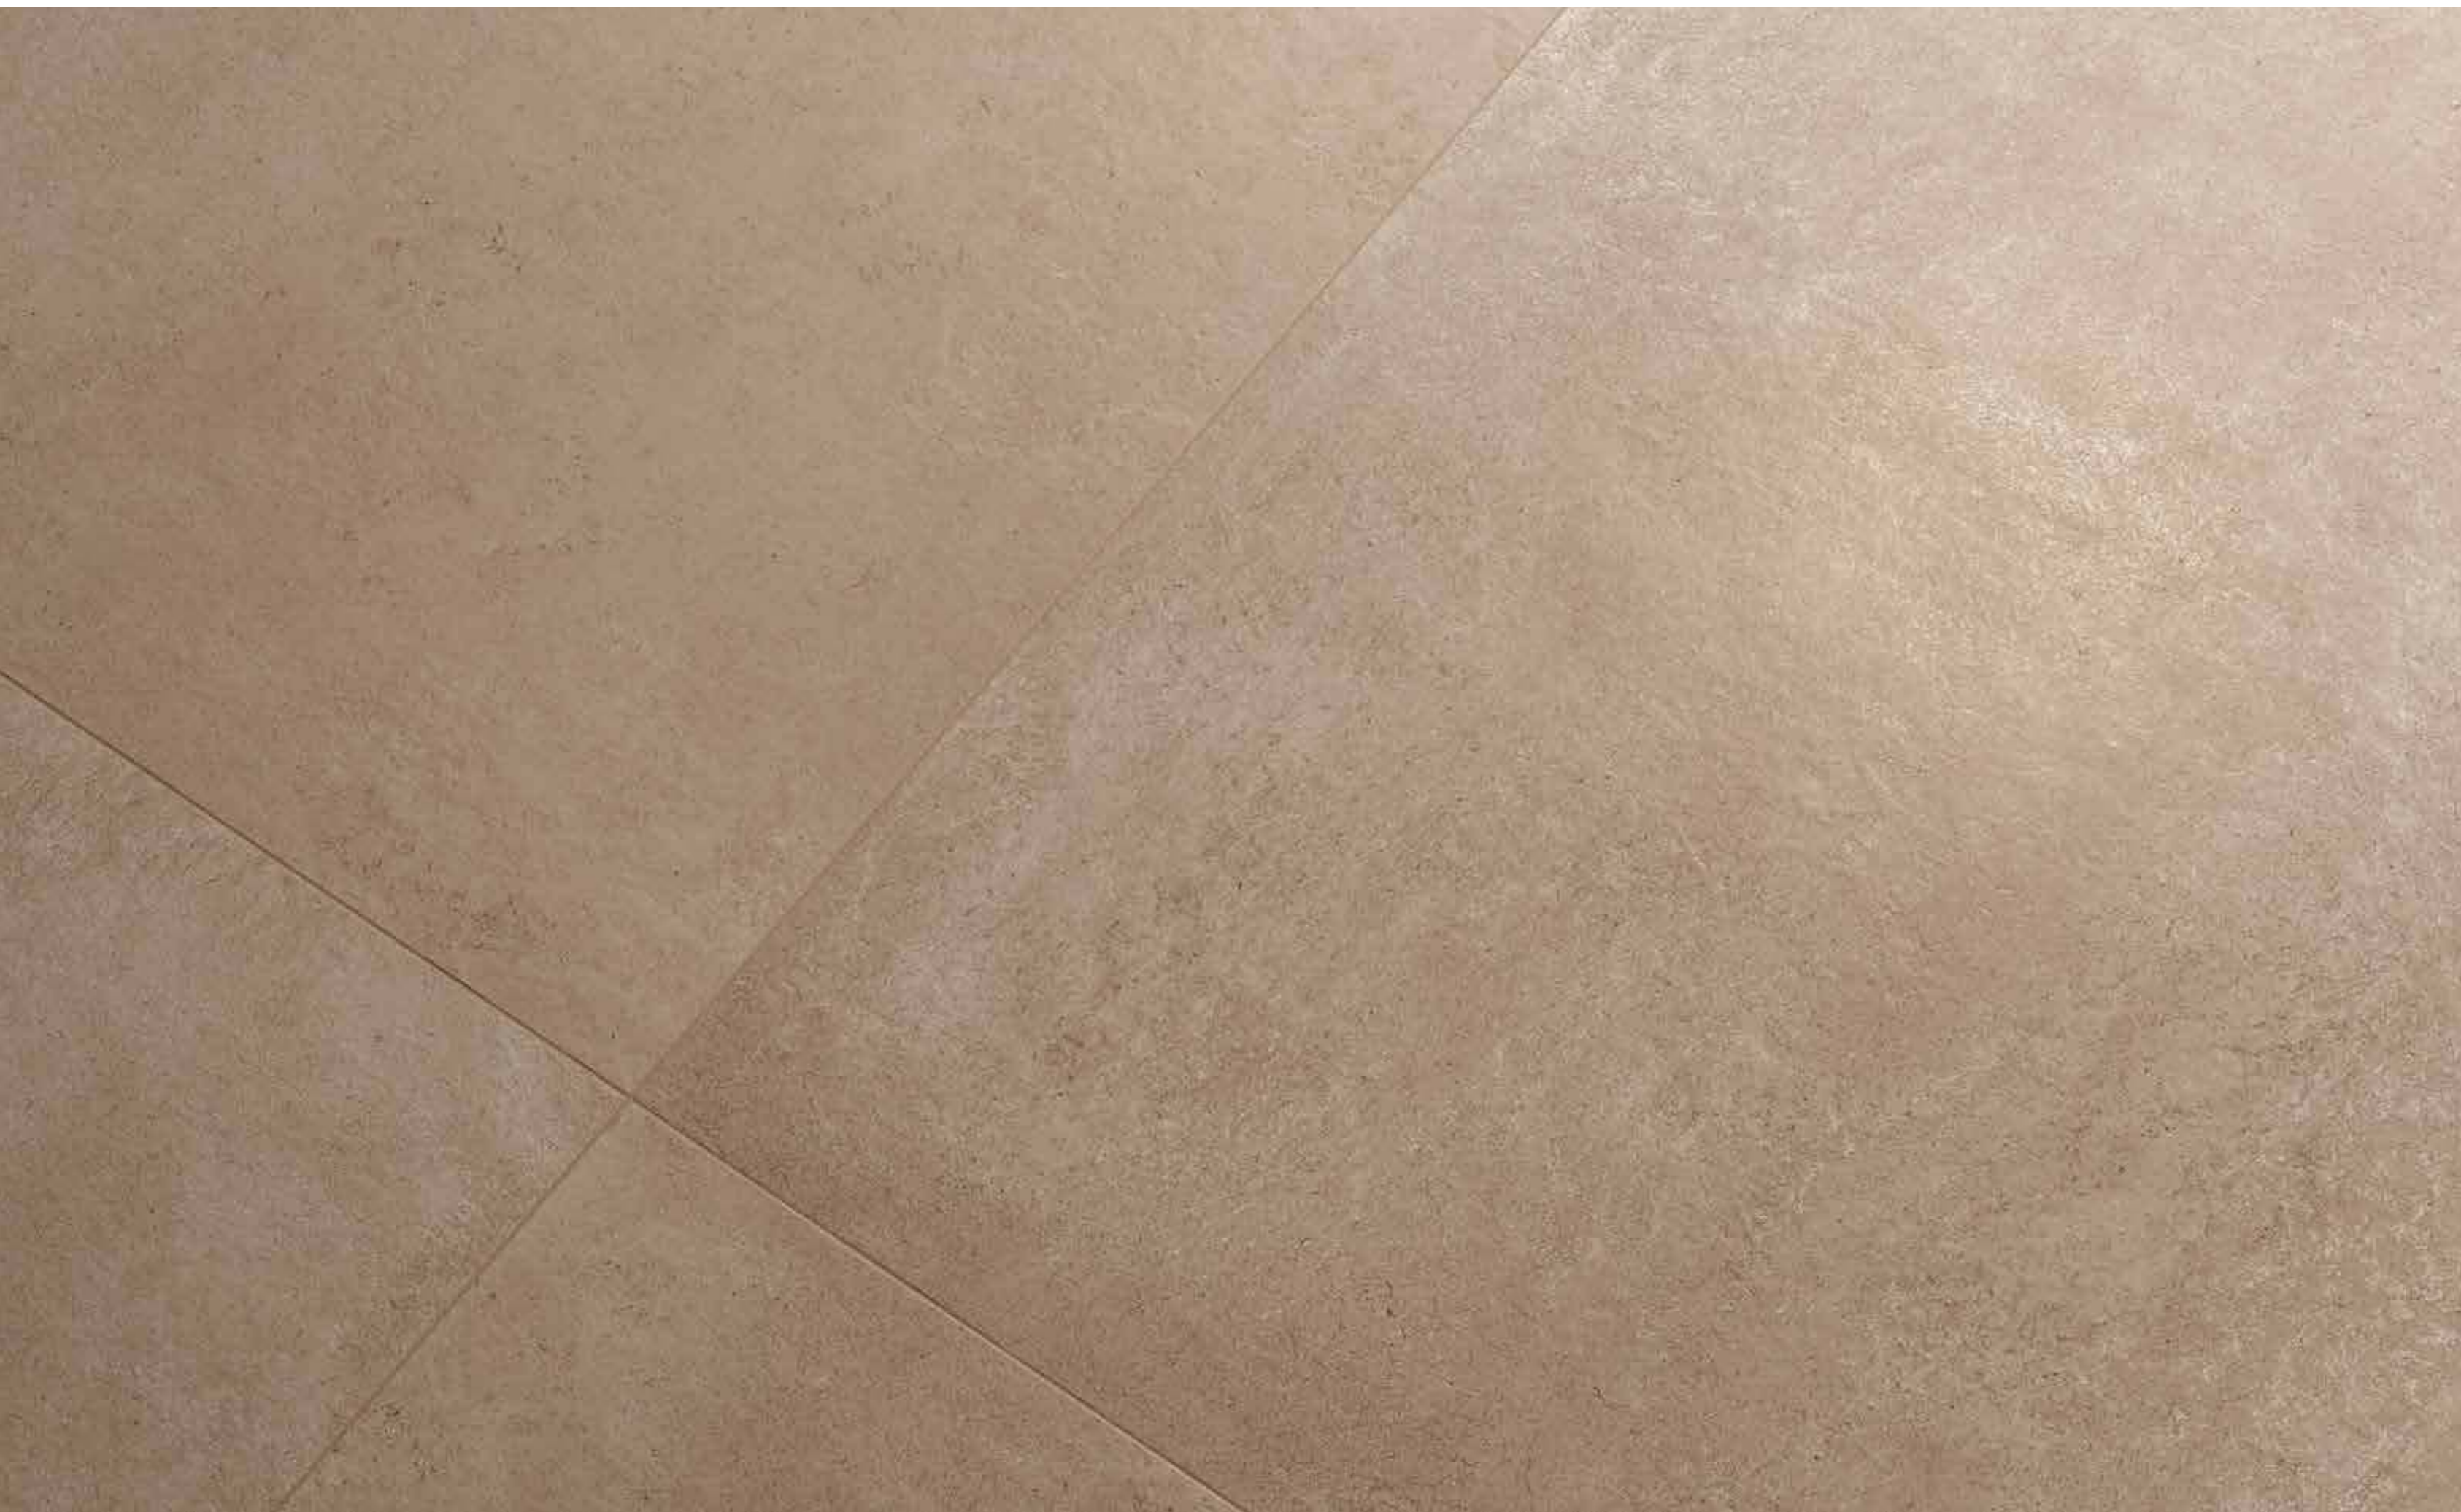

Голд Нат. и Рет. 60x120 см
Gold Nat. e Ret. 60x120 см