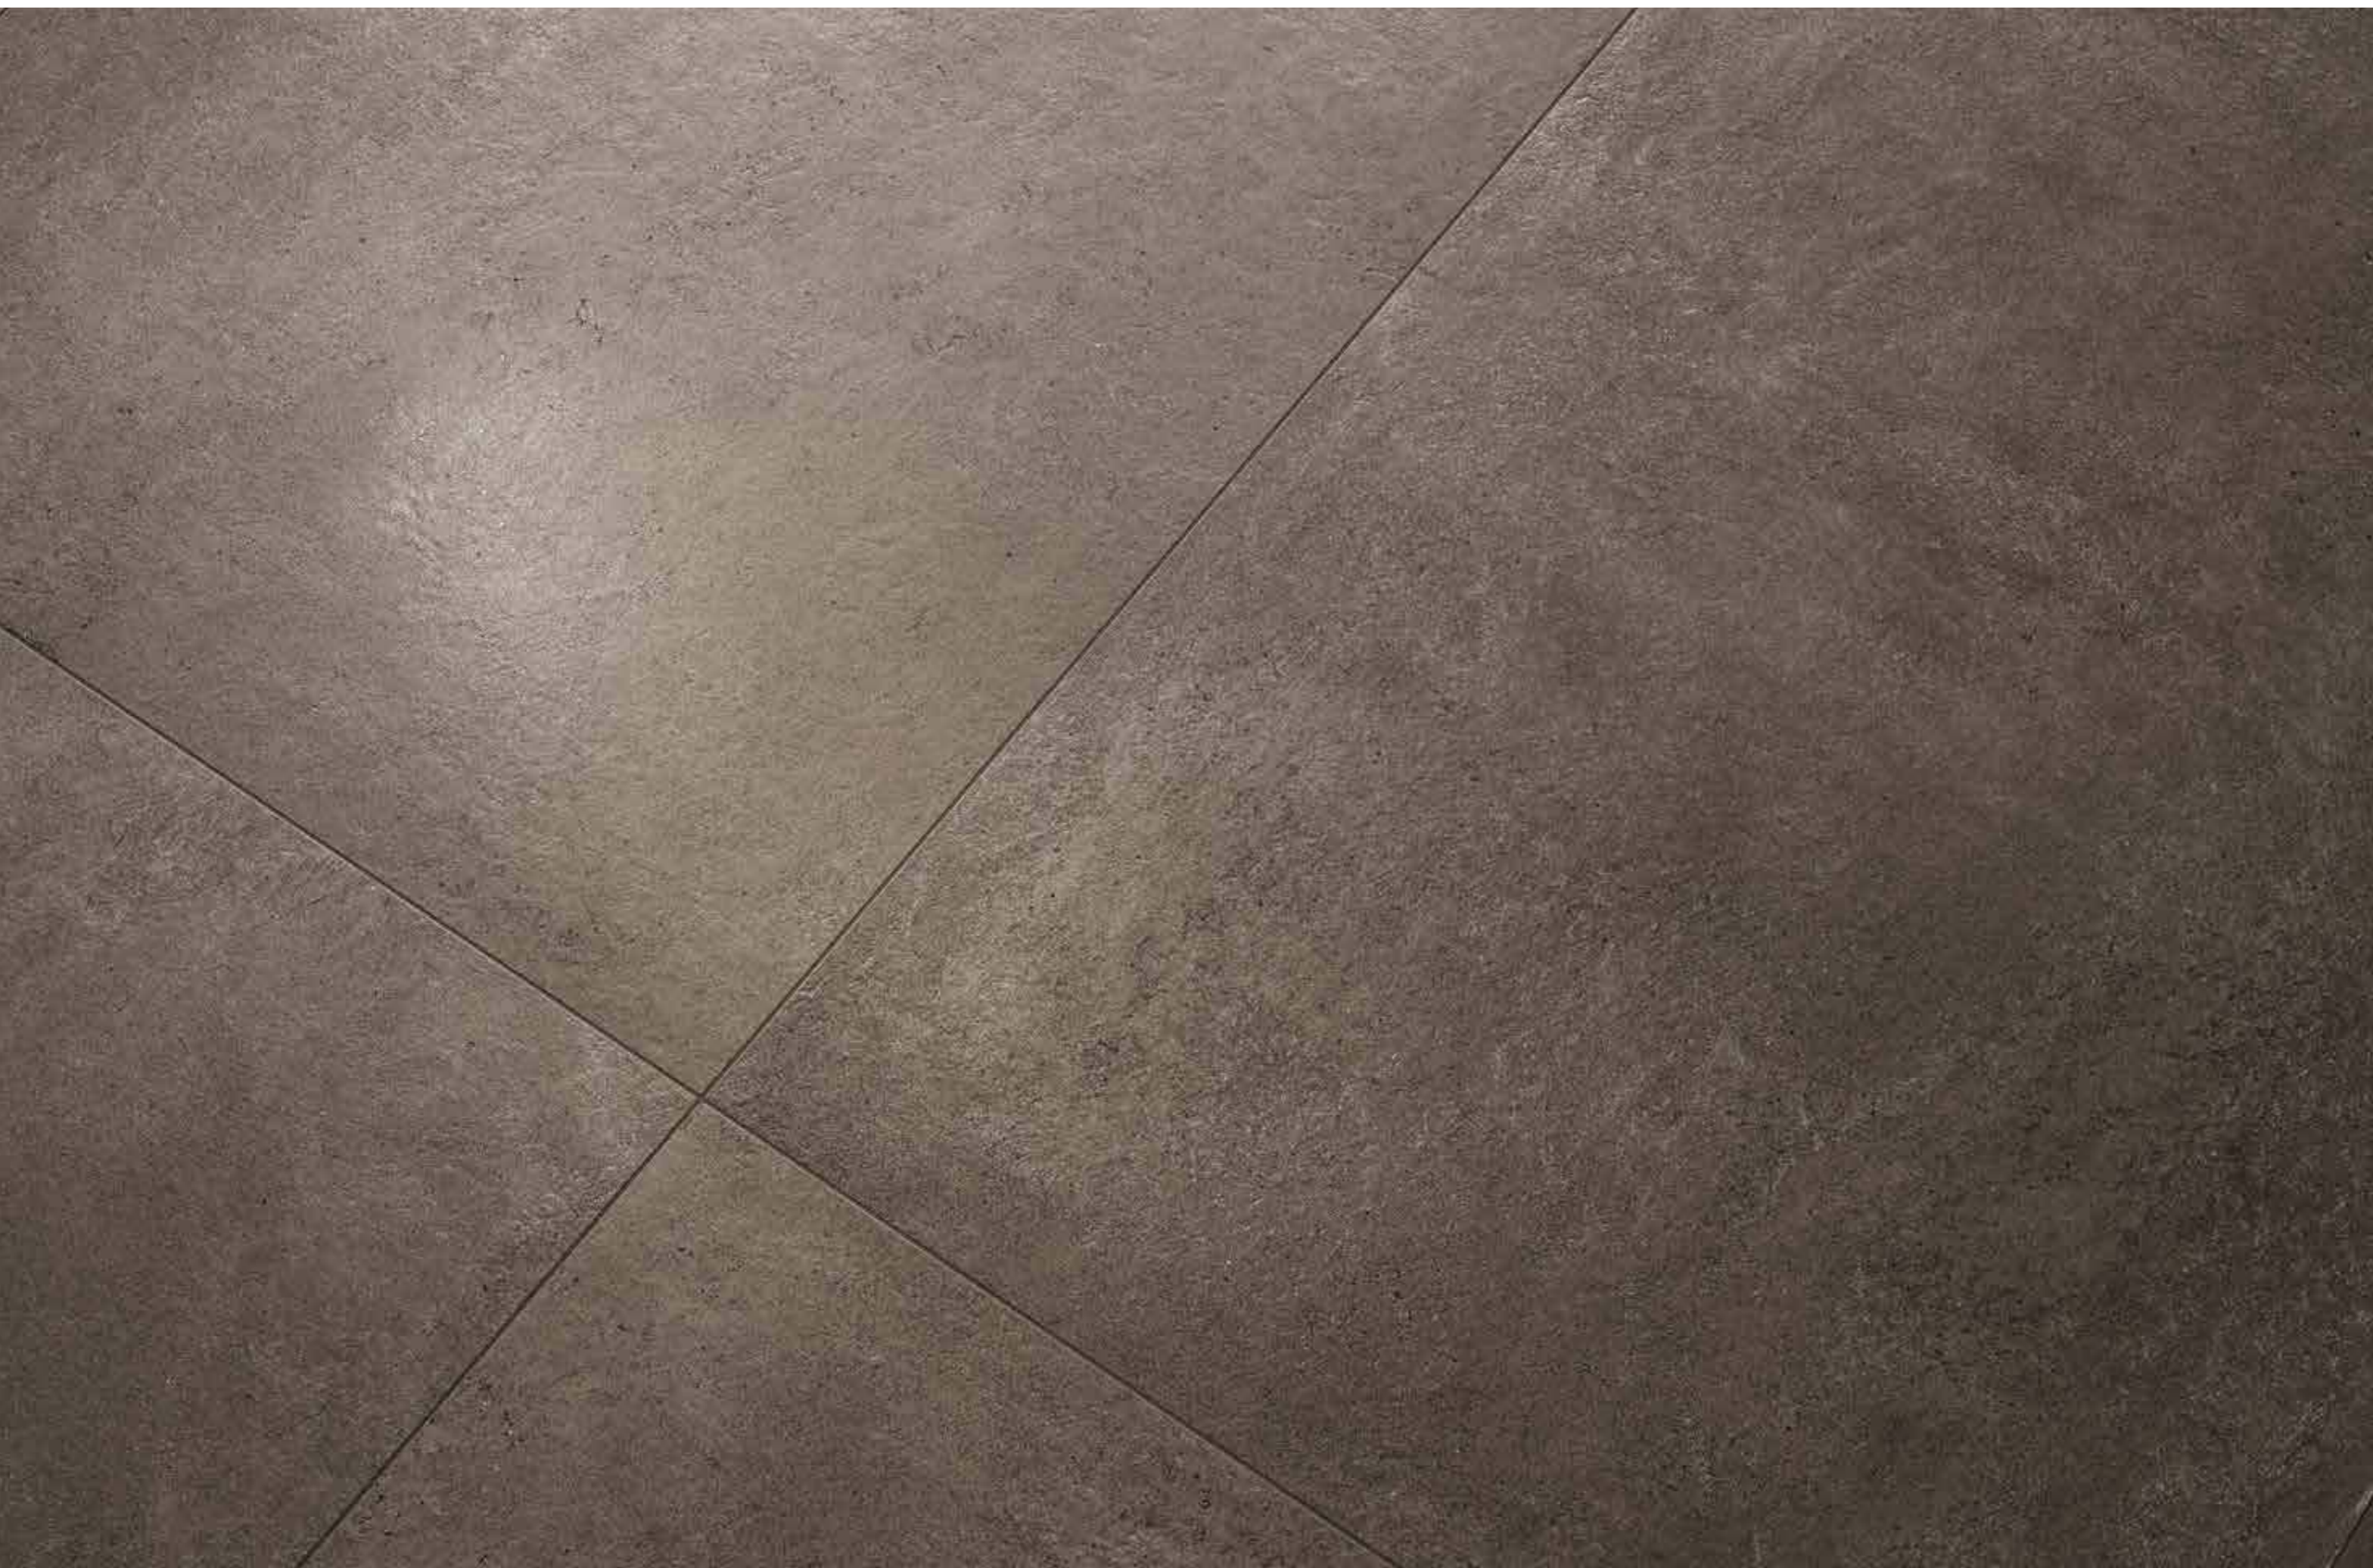

Волкано Нат. и Рет. 80x160 см
Volcano Nat. e Ret. 80x160 см

Кофи Нат. и Рет. 60x120 см
Coffee Nat. e Ret. 60x120 см

Волкано Люкс и Рет. 80x160 см · Кофи Нат. и Рет. 60x120 см
Volcano Lux e Ret. 80x160 см · Coffee Nat. e Ret. 60x120 см