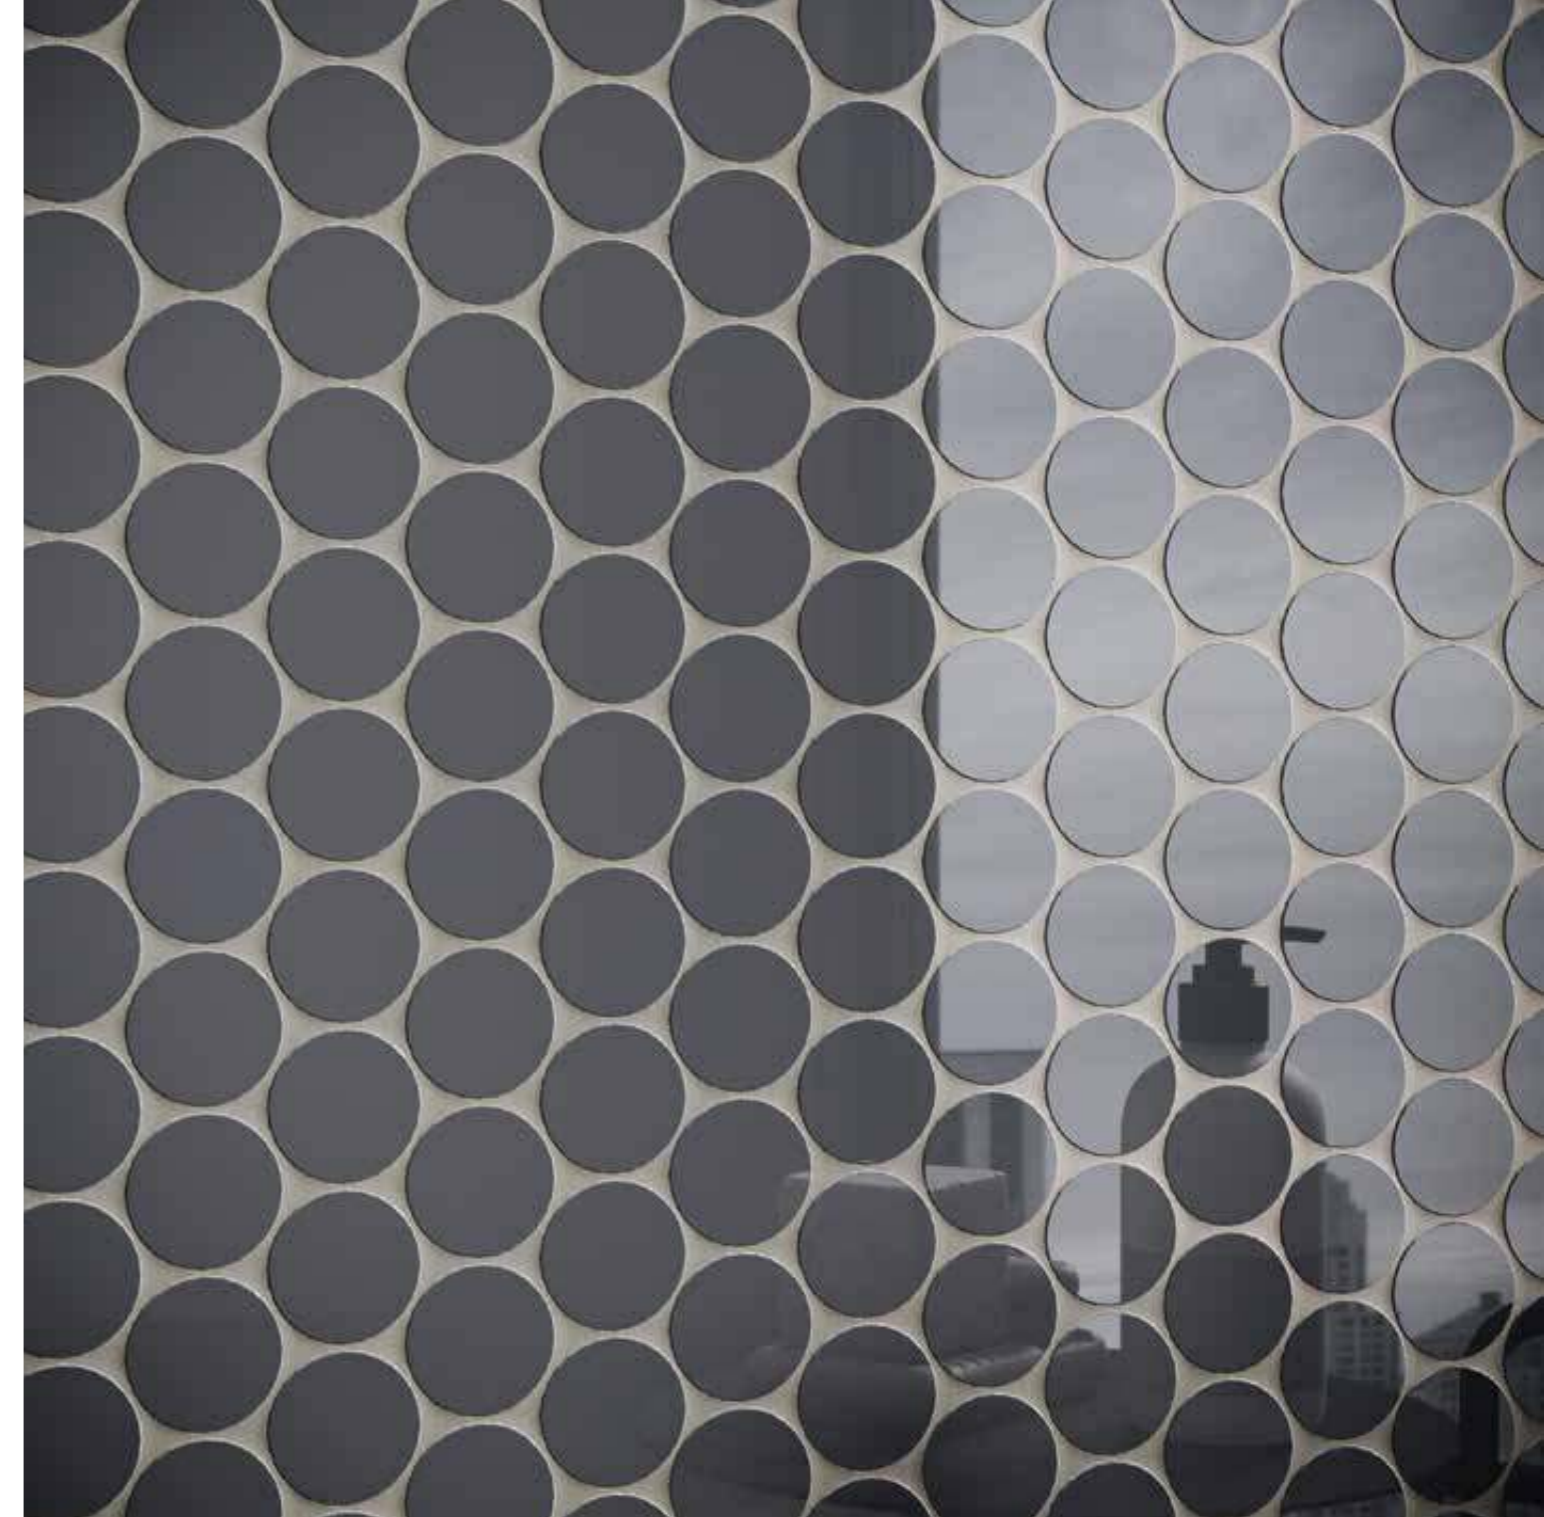

Ровера Нат. и Рет. 20x160 см · Гласс Авио Мозаика Лаунж Люкс и Рет. 26,2x30,2 см
Rovere Nat. e Ret. 20x160 см · Glass Avio Mosaico Lounge Lux e Ret. 26,2x30,2 см

Гласс Авио Мозаика Лаунж Люкс и Рет. 26,2x30,2 см
Glass Avio Mosaico Lounge Lux e Ret. 26,2x30,2 см