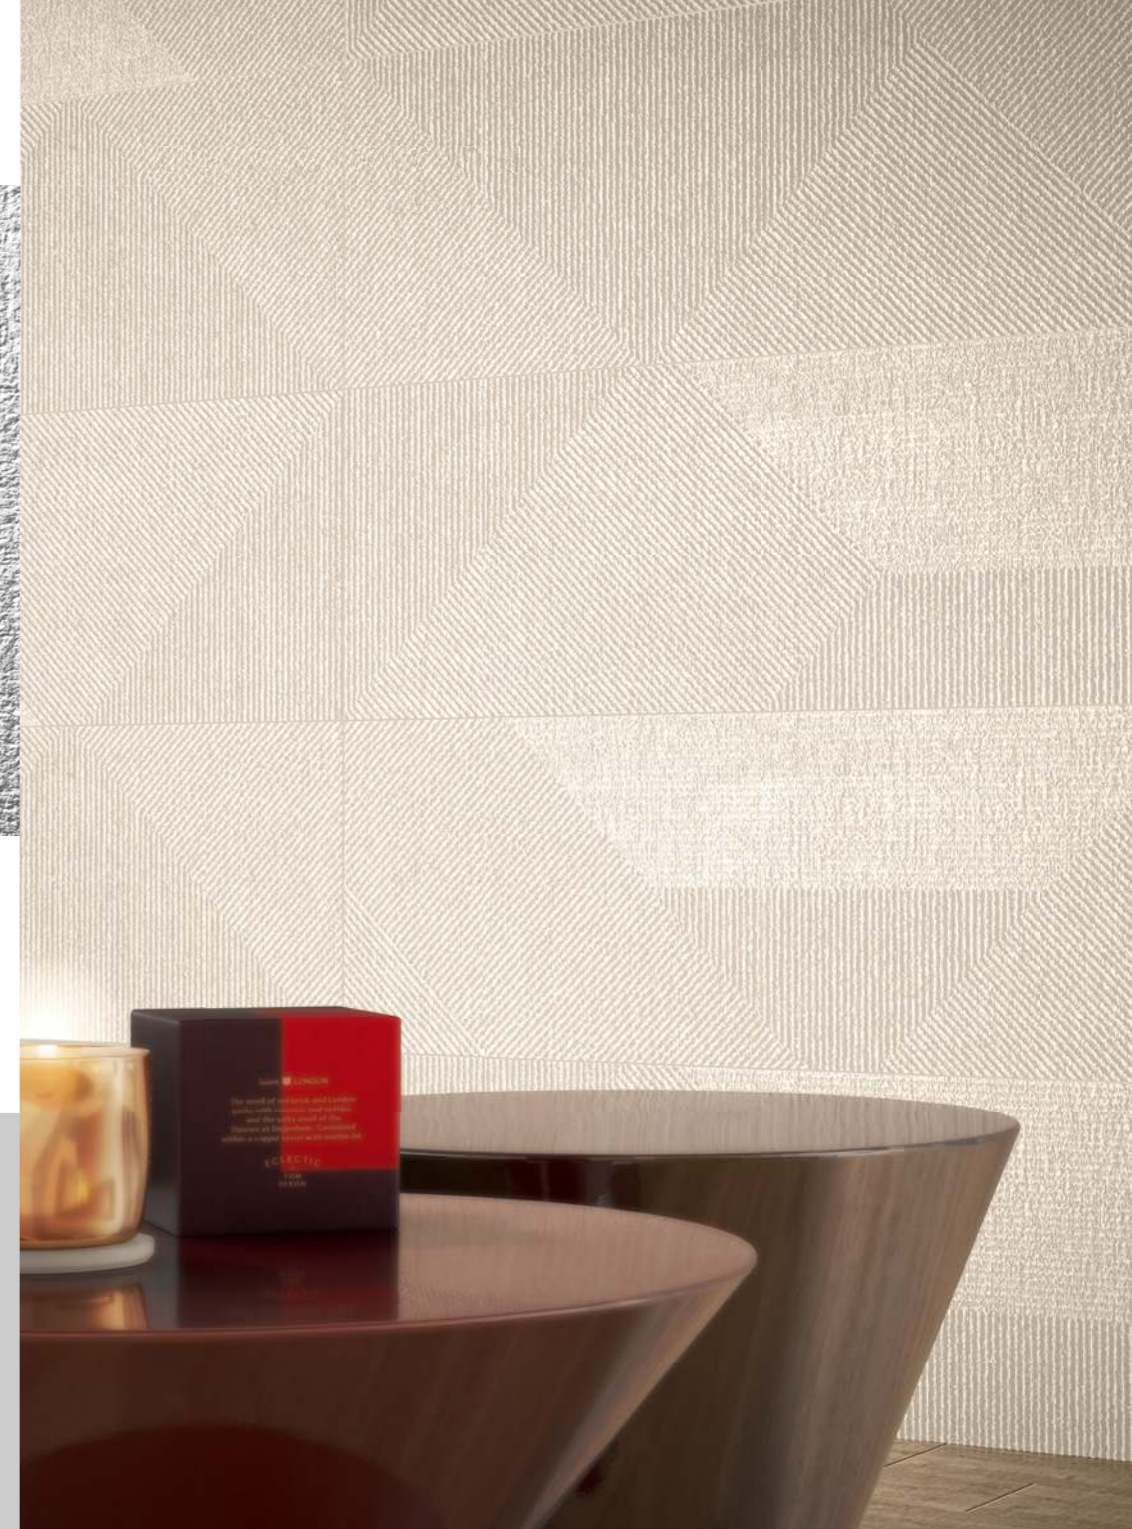

ESSENTIA STROKE TORTORA  
35 x 100 RET.

*ESSENTIA*  
collection

ESSENTIA CRUSTY TORTORA  
30 x 60 RET.

MOSAIC ESSENTIA WHITE  
20 x 20

FUSION BROWN  
15 x 75

ESSENTIA  
collection

*feel the essentia*

23