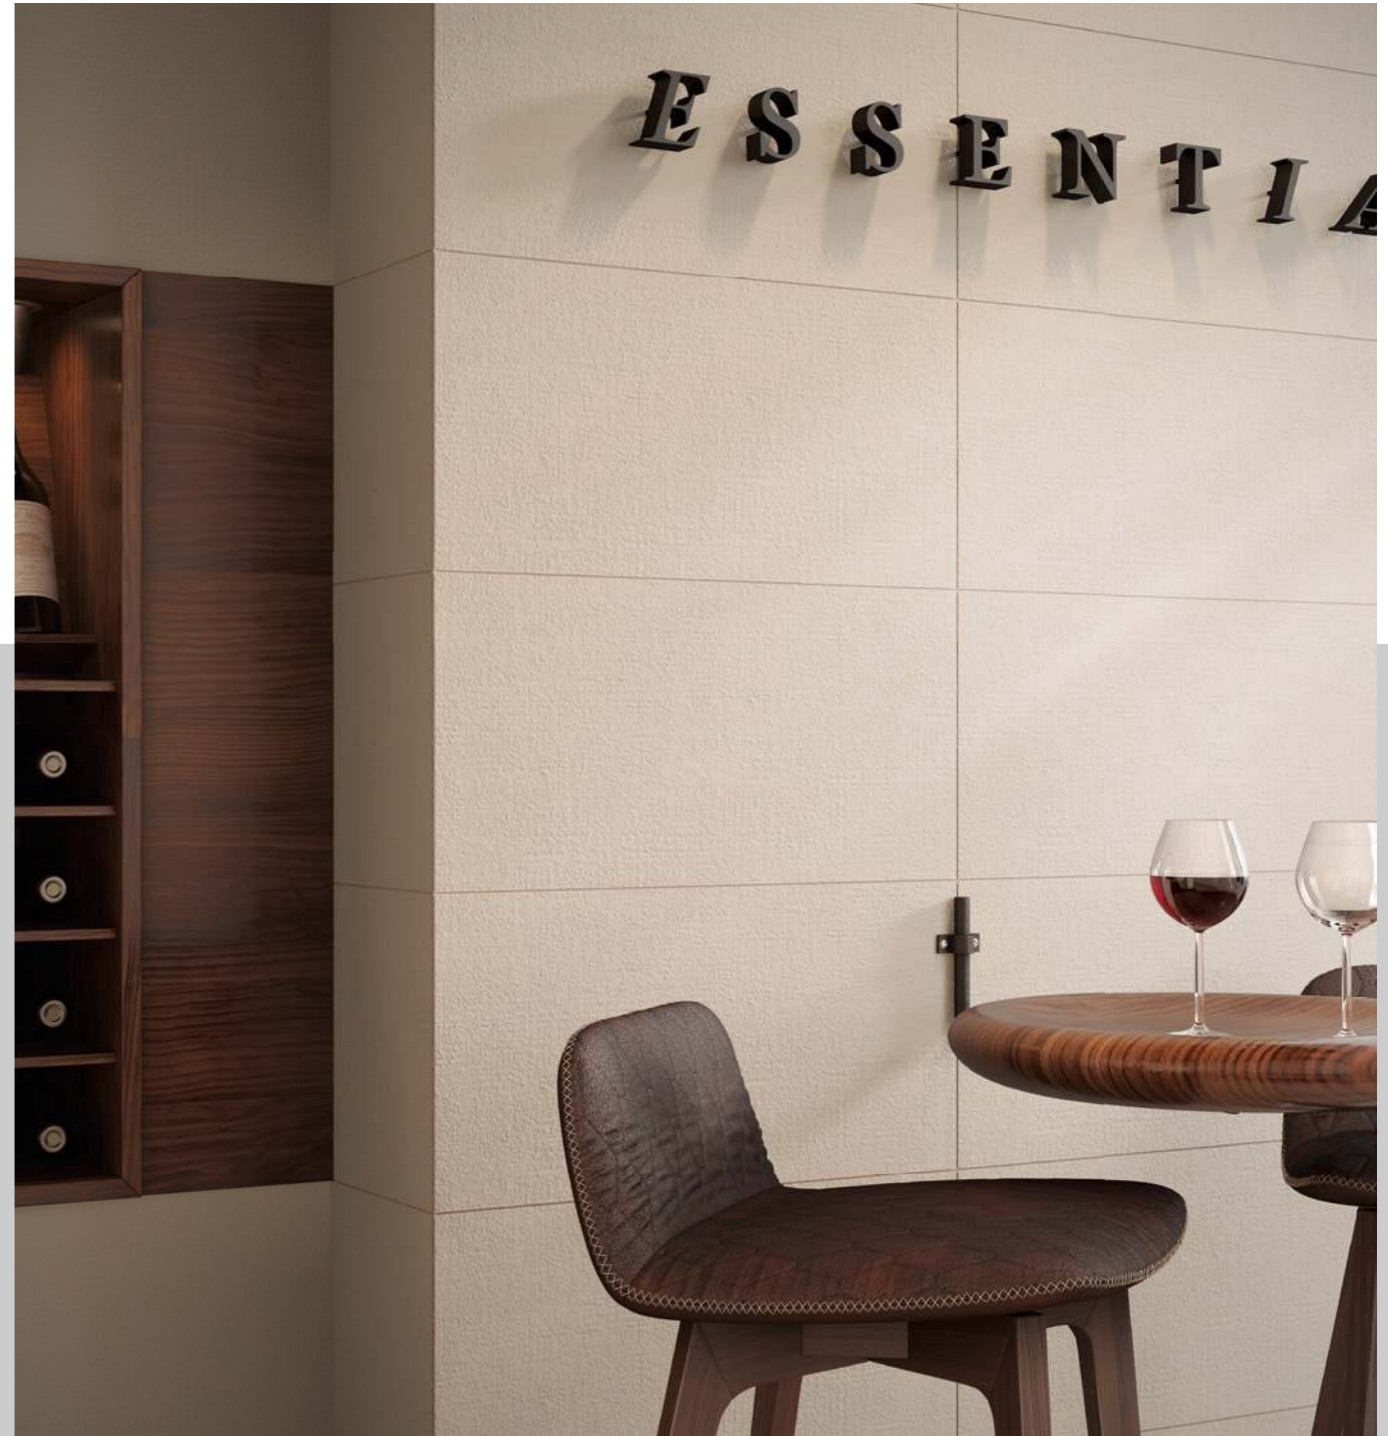

ESSENTIA
collection

ESSENTIA CRUSTY TORTORA
30 x 60 RET.

24