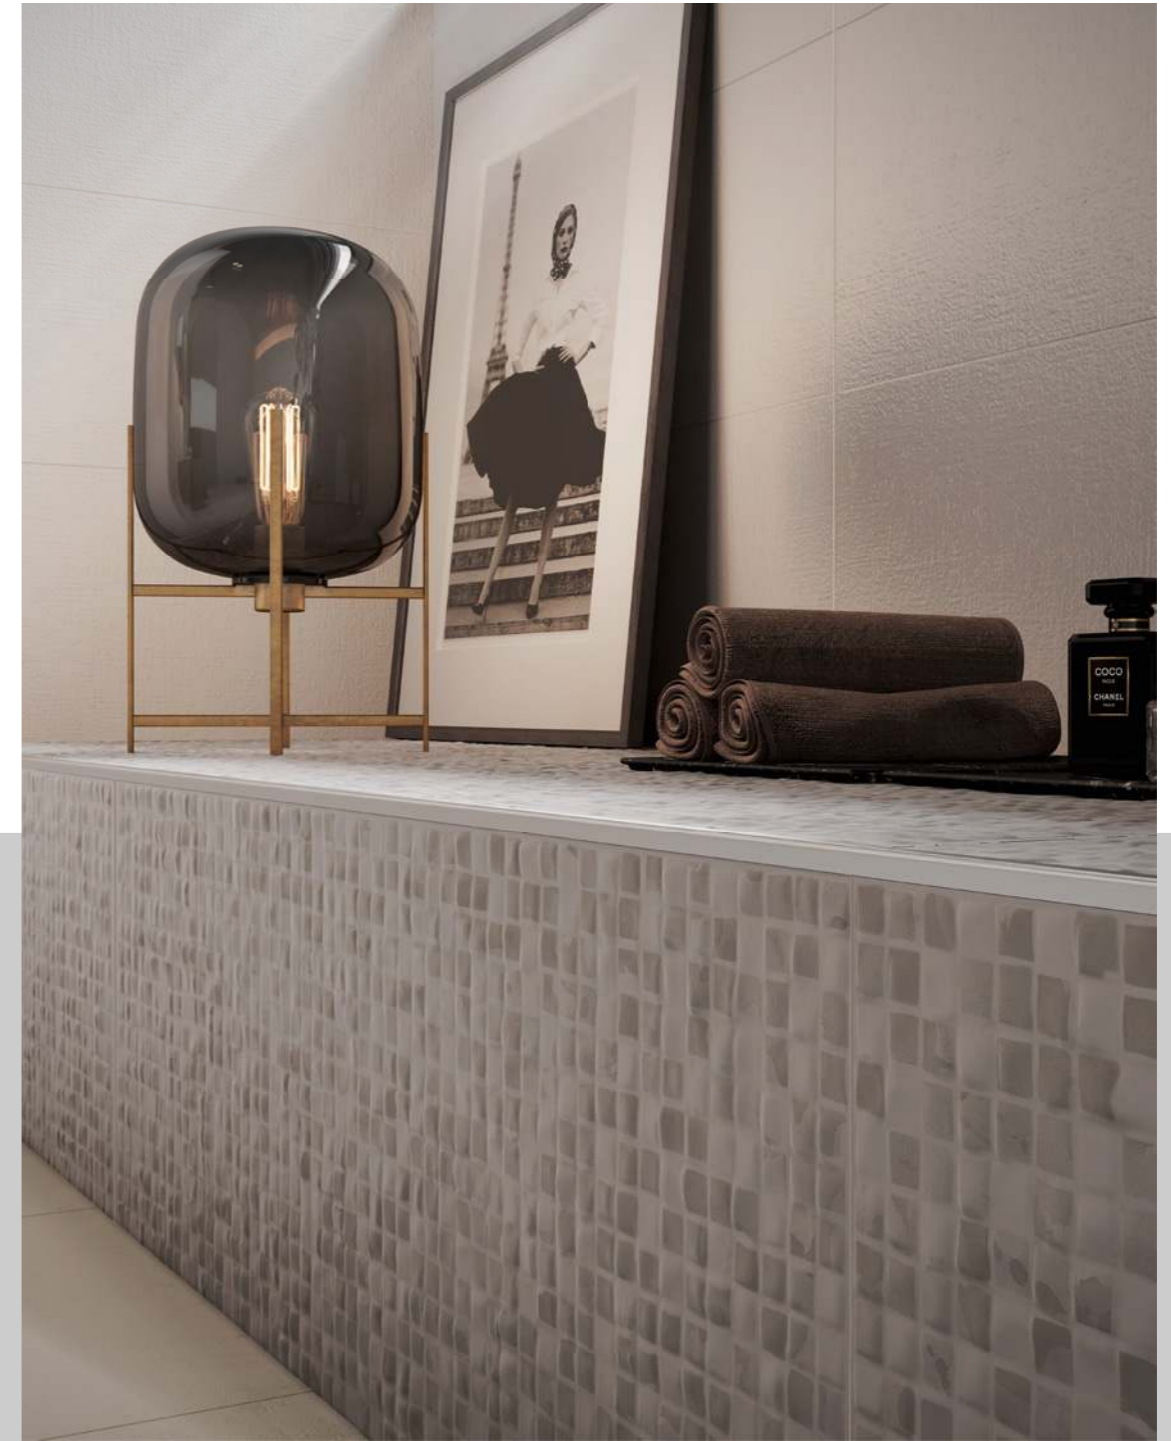

ESSENTIA
collection

8

ESSENTIA GROOVE GREY
35 x 100 RET.

ESSENTIA CRUSTY GREY
35 x 100 RET.