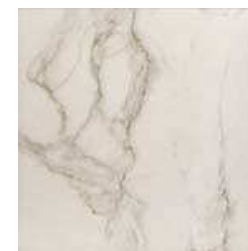

25 x 75

CASA BELLA

КАЗА БЕЛЛА

Фактура мрамора безупречно передана в керамике. Украшением коллекции стали декоративные вставки, на которые нанесен флористический орнамент, словно вышитый шелковой нитью. Необычное сочетание природного материала и изящного рисунка позволяет выйти за грани классического стиля, не потеряв при этом благородства и элегантности.

25 x 75

CASA BELLA

КАЗА БЕЛЛА

CASA BELLA white wall 01 250x750

CASA BELLA white decor 01 250x750

GENEVA black wall 01 250x750

METAL silver dark satin border 01 12x750

PEI III CASA BLANCA white PG 01 600x600