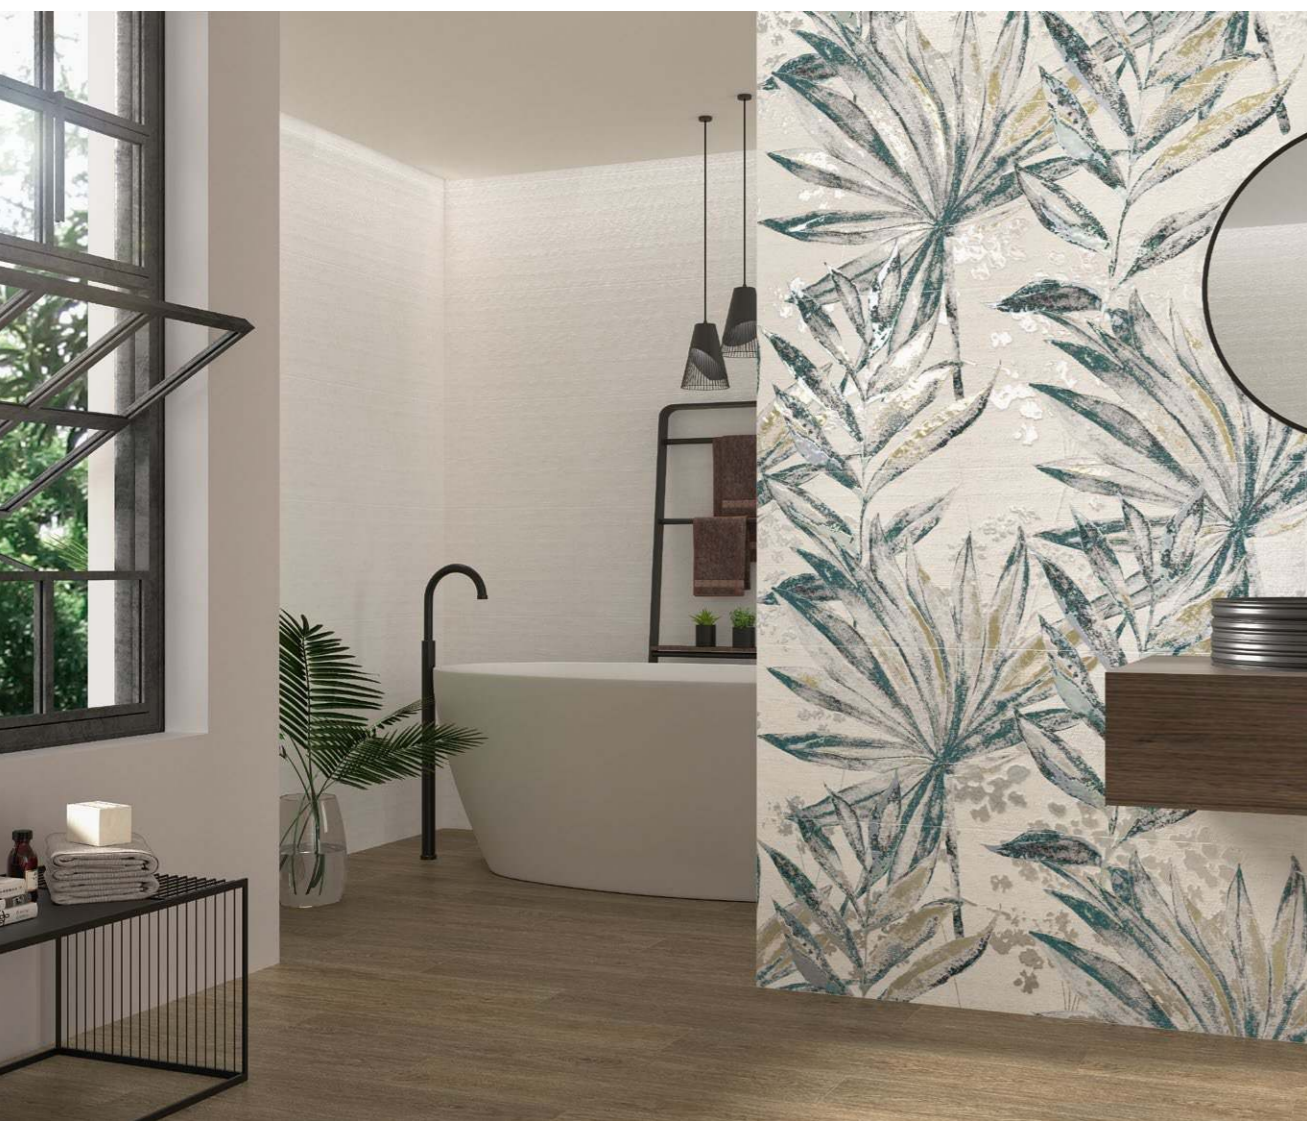

TWIST WHITE RECT. 40X120 / DECOR SET (3) LEAVEMINT 40X120

Twist is completed with four decoration designs, increasing the creative options of the collection. Besides the graphic decorations and reliefs featured over the base, we have also included a fresh, delicate vegetal graphic.

Twist se completa con cuatro diseños a modo de decoración, lo que amplía las posibilidades creativas de la colección. Además de los decorados gráficos y de relieves sobre la base, hemos incluido una gráfica vegetal fresca y delicada.