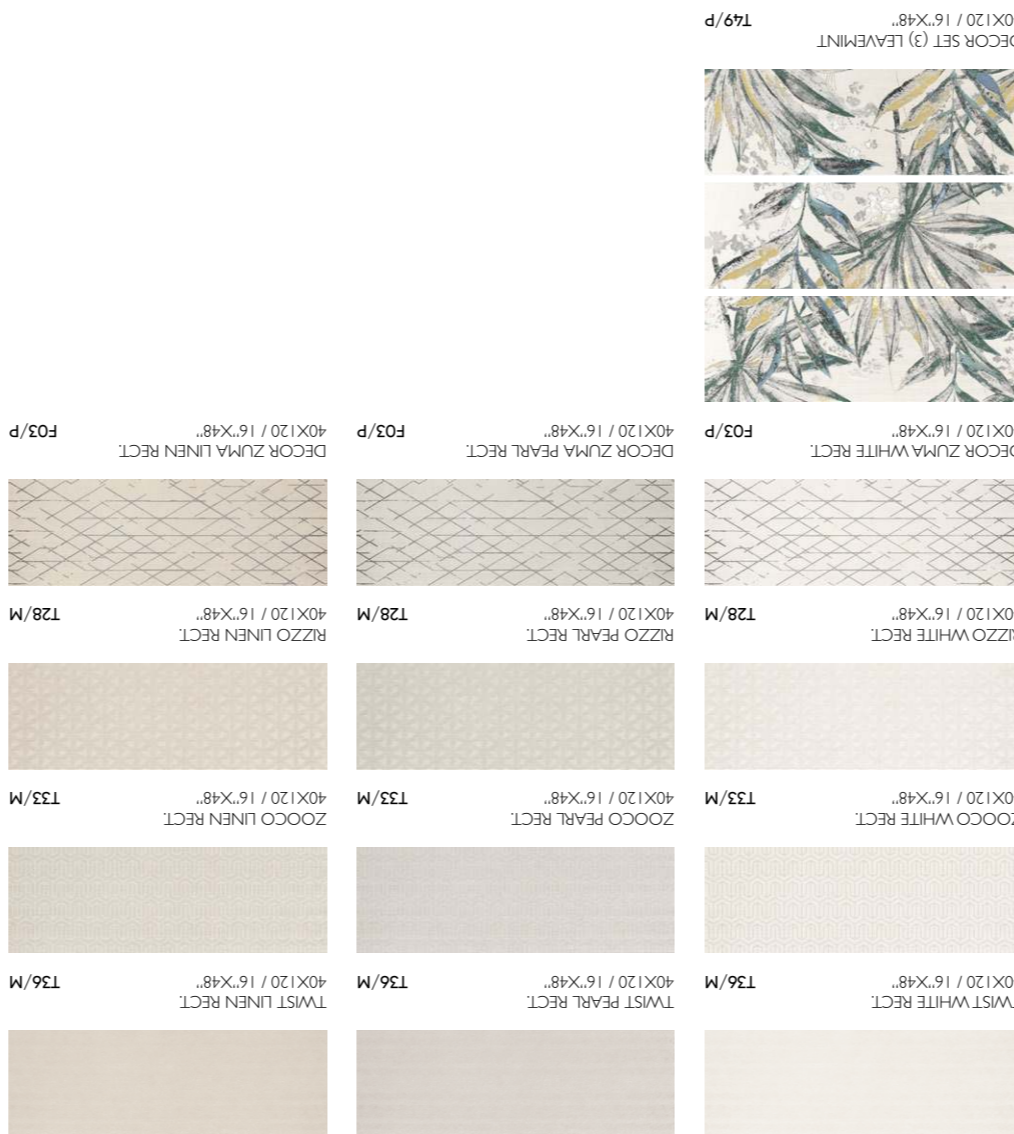

Una colección de revestimiento en pasta blanca rectificada en un espectacular formato 40x120 cm. La base de Twist presenta superficie inédita que destaca por su relieve lleno de tactilidad. Su estructura es una combinación entre un encofrado espatulado y un acabado abujardado propio de la piedra. El resultado es un material completamente novedoso, con un acabado texturizado mate. Un diseño de pura tendencia, pero resistente a las modas pasajeras.

40X120	3	1,44	27,6	28	40,32	773
PIECES SIZE FORMATO PZAS.	TILES/BOX PZS/CAJA	SQM/BOX M2/CAJA	KG/BOX KG/CAJA	BOXES/PALLET CAJAS/PALLET	SQM/PALLET M2/PALLET	KG/PALLET KG/PALLET

TECHNICAL CHARACTERISTICS · CARACTERÍSTICAS TÉCNICAS

PB	WHITE BODY / PASTA BLANCA
M	WALL TILE / REVESTIMIENTO
M	MATT / MATE
V1	RECTIFIED / RECTIFICADO
V1	UNIFORM APPEARANCE / ASPECTO UNIFORME

We have developed a color palette with neutral tones but with varied options: off-white, neutral and shiny pearl, and a soft beige with warm touches. The decorations are available in the full color range.

Hemos desarrollado una paleta de color con tonos neutros, pero con diferentes opciones: blanco roto, perla neutro y luminoso, y un beige muy suave y con toques cálidos. Las decoraciones están disponible en toda la gama de color.

apegrupo.com

APE
best for you

APE
NEW COLLECTION

apegrupo

apegrupo.com

40X120 16"X48"
TWIST

TWIST