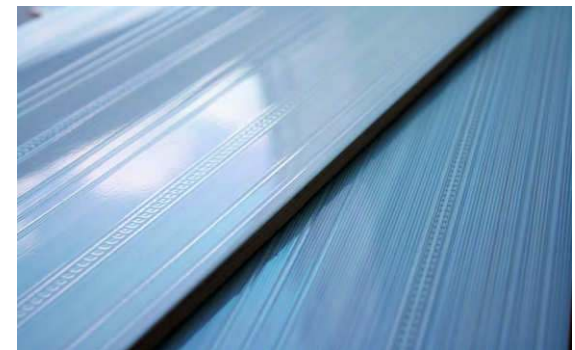

Lines Purple WT9LNS12  
Плитка настенная 249x500

Lines Beige FT3LNS11  
Плитка напольная 418x418

Lines Marengo FT3LNS13  
Плитка напольная 418x418

Lines Purple FT3LNS12  
Плитка напольная 418x418