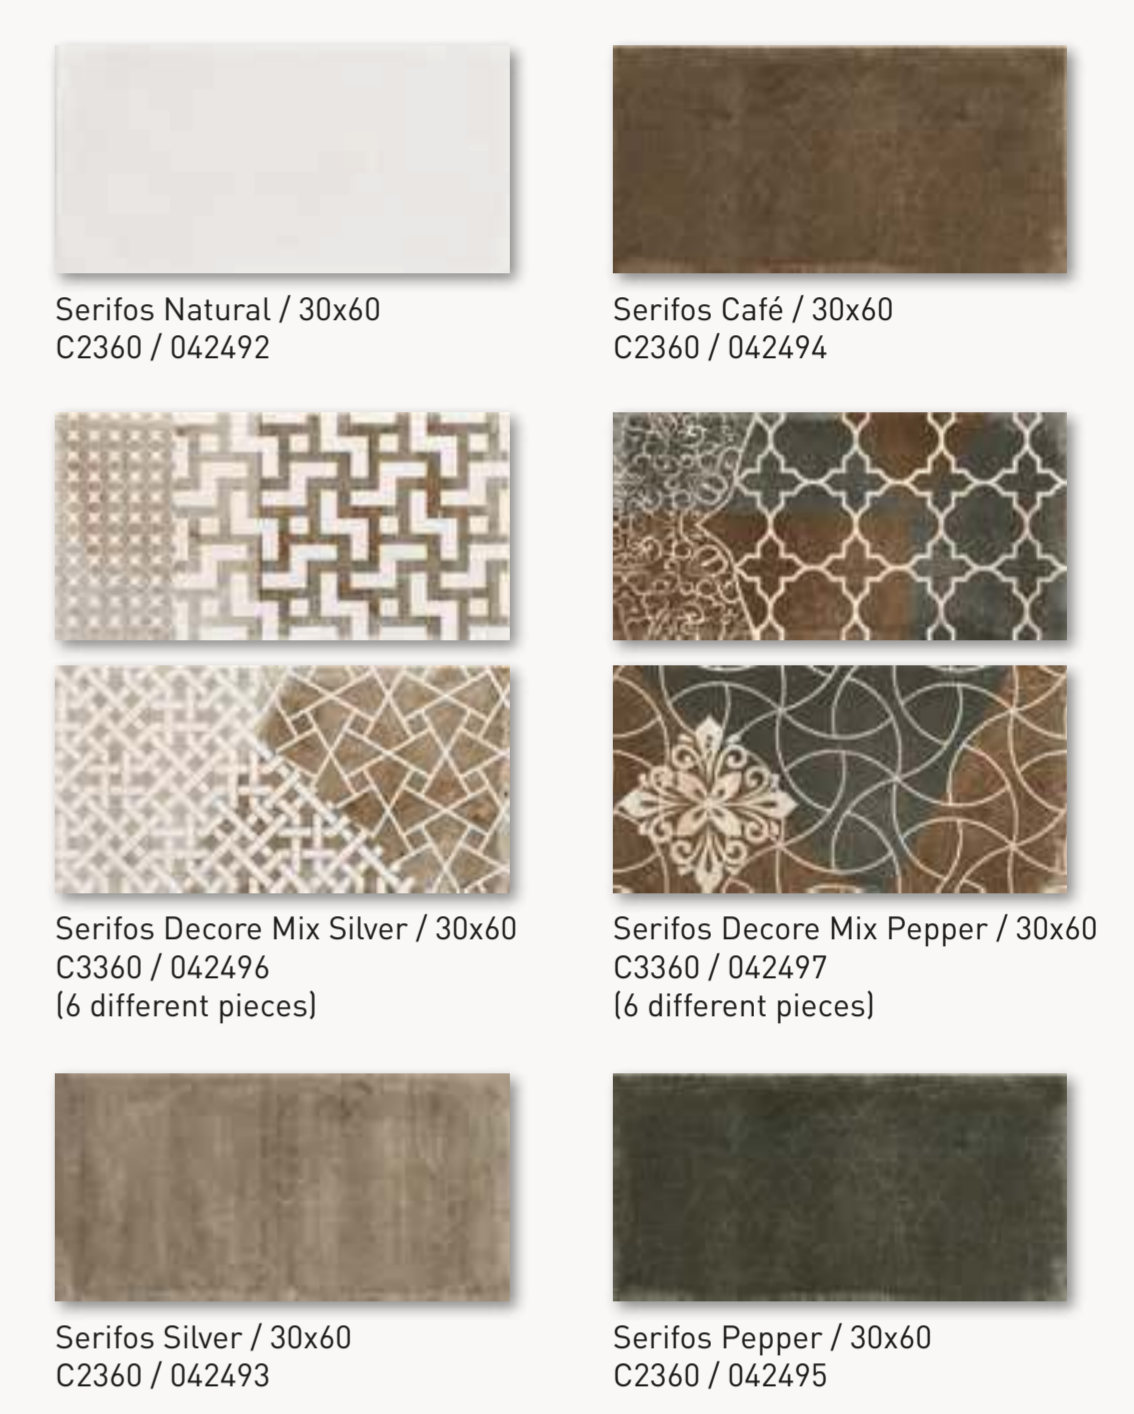

VENUS

CERAMICA

www.venusceramica.com

Gres Porcelain

Matt Tiles

30x60
12x24"

10mm

Non Repeating
Design

Serifos

30x60
12x24"

▲ Serifos Natural / 30x60
C2360 / 042492

▼ Serifos Decore Mix Silver / 30x60
C3360 / 042496 [6 different pieces]

▼ Serifos Silver / 30x60
C2360 / 042493