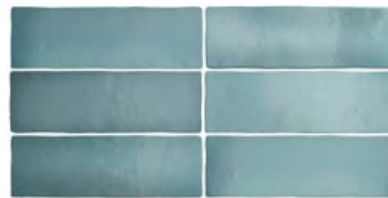

Magma

EQUIPE

small tiles, big designs

magma Interiores / Indoor

Pasta Blanca / White Body
Mate / Matt

Colores / Colours

Formatos / Formats 6,5 x 20 / 2 1/2"x8"

WHITE
24958 EQ-3

AQUAMARINA
24966 EQ-3

SAHARA
24959 EQ-3

SEA BLUE
24964 EQ-3

AUTUMN
24963 EQ-3

MALACHITE
24965 EQ-3

CORAL PINK
24961 EQ-3

GREY STONE
24960 EQ-3

BURGUNDY
24967 EQ-3