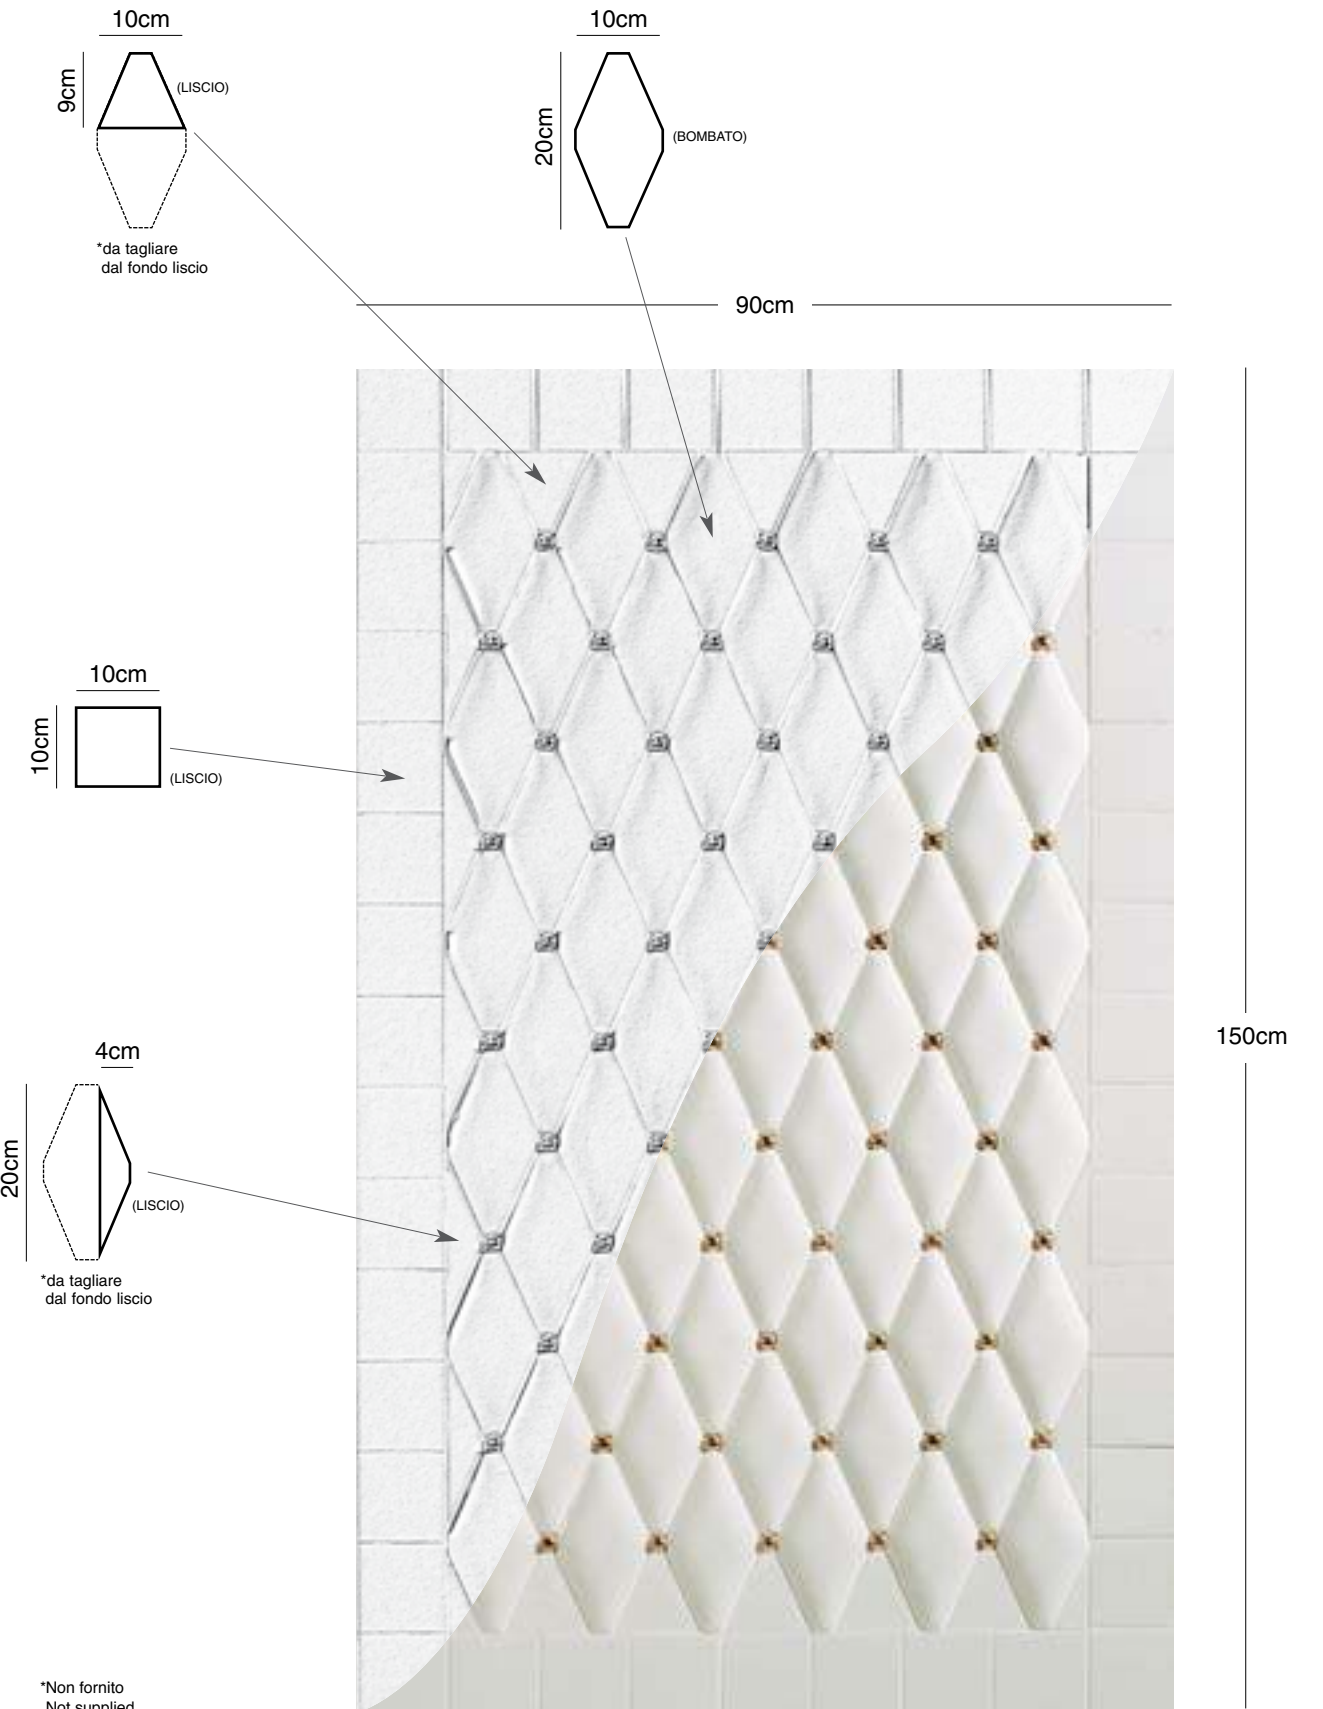

207 AE Angolo Esterno London Blu 2,5x5 cm

207 Sigaro Oro 24kt 2,5x20 cm

204 Angolo Esterno Sigaro Oro 24kt

205 Matita Oro 24kt 1,5x20 cm

208 BT 09 Base/Battiscopa Verde 12x20 cm

208 AE 09 Spigolo Base Verde 2,6x12 cm

208 BT 01 Base/Battiscopa Bordeaux 12x20 cm

208 AE 01 Spigolo Base Bordeaux 2,6x12 cm

205 LT 09 London Verde 5x20 cm

207 AE 09 Angolo Esterno London Verde 2,5x5 cm

205 LT 11 London Bordeaux 5x20 cm

207 AE Angolo Esterno London Bordeaux 2,5x5 cm

Modulo Capitonné cm 70x130 interno inserito in cornice con il 10x10 cm  
cm 70x130 modular scheme fitted in cm 10x10