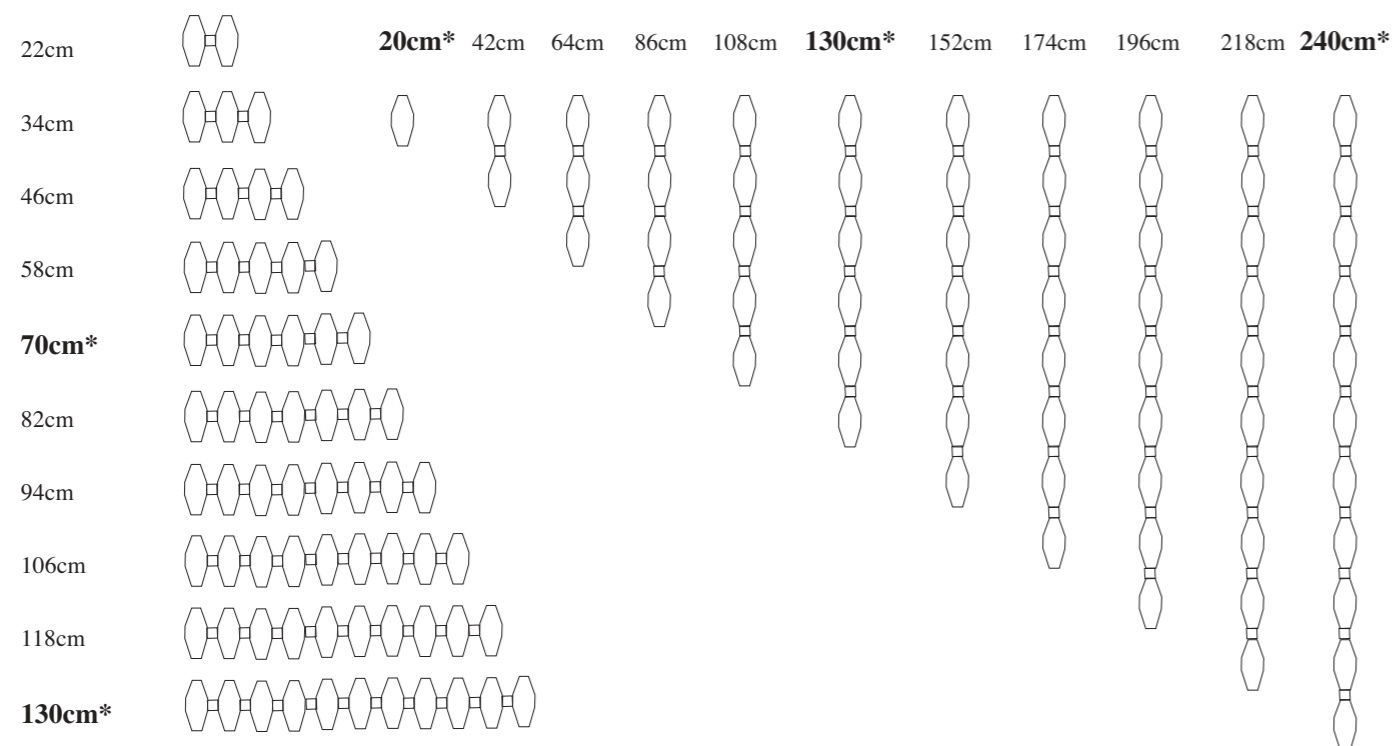

Capitoné.

Modalità di posa
Modality of laying

Dimensioni modulari in larghezza
Basic schemes for Width

Dimensioni modulari in altezza
Basic schemes for Heights

* Moduli compatibili con la modularità delle piastrelle 10x10 cm
* Compatible scheme on modularità 10x10 cm

Pesi ed imballi
Weight and Packaging

Tipologia prodotto Product Type	Formato (cm) nominale Size (cm) nominal	n°pezzi/scatola Pcs./box	mq/scatola Sq.Mts./box	Kg/scatola Kg./box	mt lineari/scatola Linear Mt./box	Scatole/pallet* Boxes on pallet*	mq/pallet* Sq.Mts. on pallet*	Kg/pallet* Kg. on pallet*
Fondo	10 x 10	100	1,00	12,00	-	96	96	1152
Capitoné bombato	10 x 20	36	0,48	8,00	-	96	46,08	768
Capitoné liscio	10 x 20	50	0,66	8,00	-	96	63,36	768
Tasselli	2 x 2	100	0,04	-	-	-	-	-

* Dimensioni paletta fondi: 80 x 120 cm
* Pallet dimensions plain tiles: 80 x 120 cm

Designer: Angelo Marchesi
Fotografie: Petracers®

Ha scelto un sogno e vive con istinto.
Conosce la semplicità di un gesto,
la forza di un sentimento.
Scopre la bellezza in ogni forma.
Sa ricordare.

PASSION CHARACTER NOSTALGIA

You chose a dream and live by instinct.
You know the simplicity of a gesture,
The power of a feeling.
You discover beauty in every shape.
You know how to remember.

OI
ORIGINALI INTERNI ITALIANI

Bathroom furniture, pages 6-8-10-11-12.