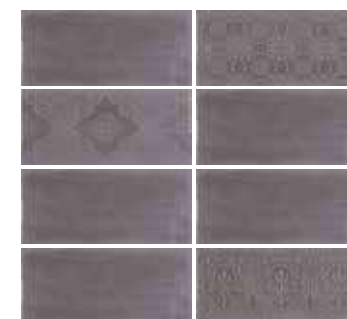

*** Maiolica 11x25**

Random combination of designs in each box.
Combinación aleatoria de diseños por caja.

Maiolica White

Maiolica Tender Gray

Maiolica Blue Steel

Maiolica Aqua

Maiolica Biscuit

Maiolica Taupe