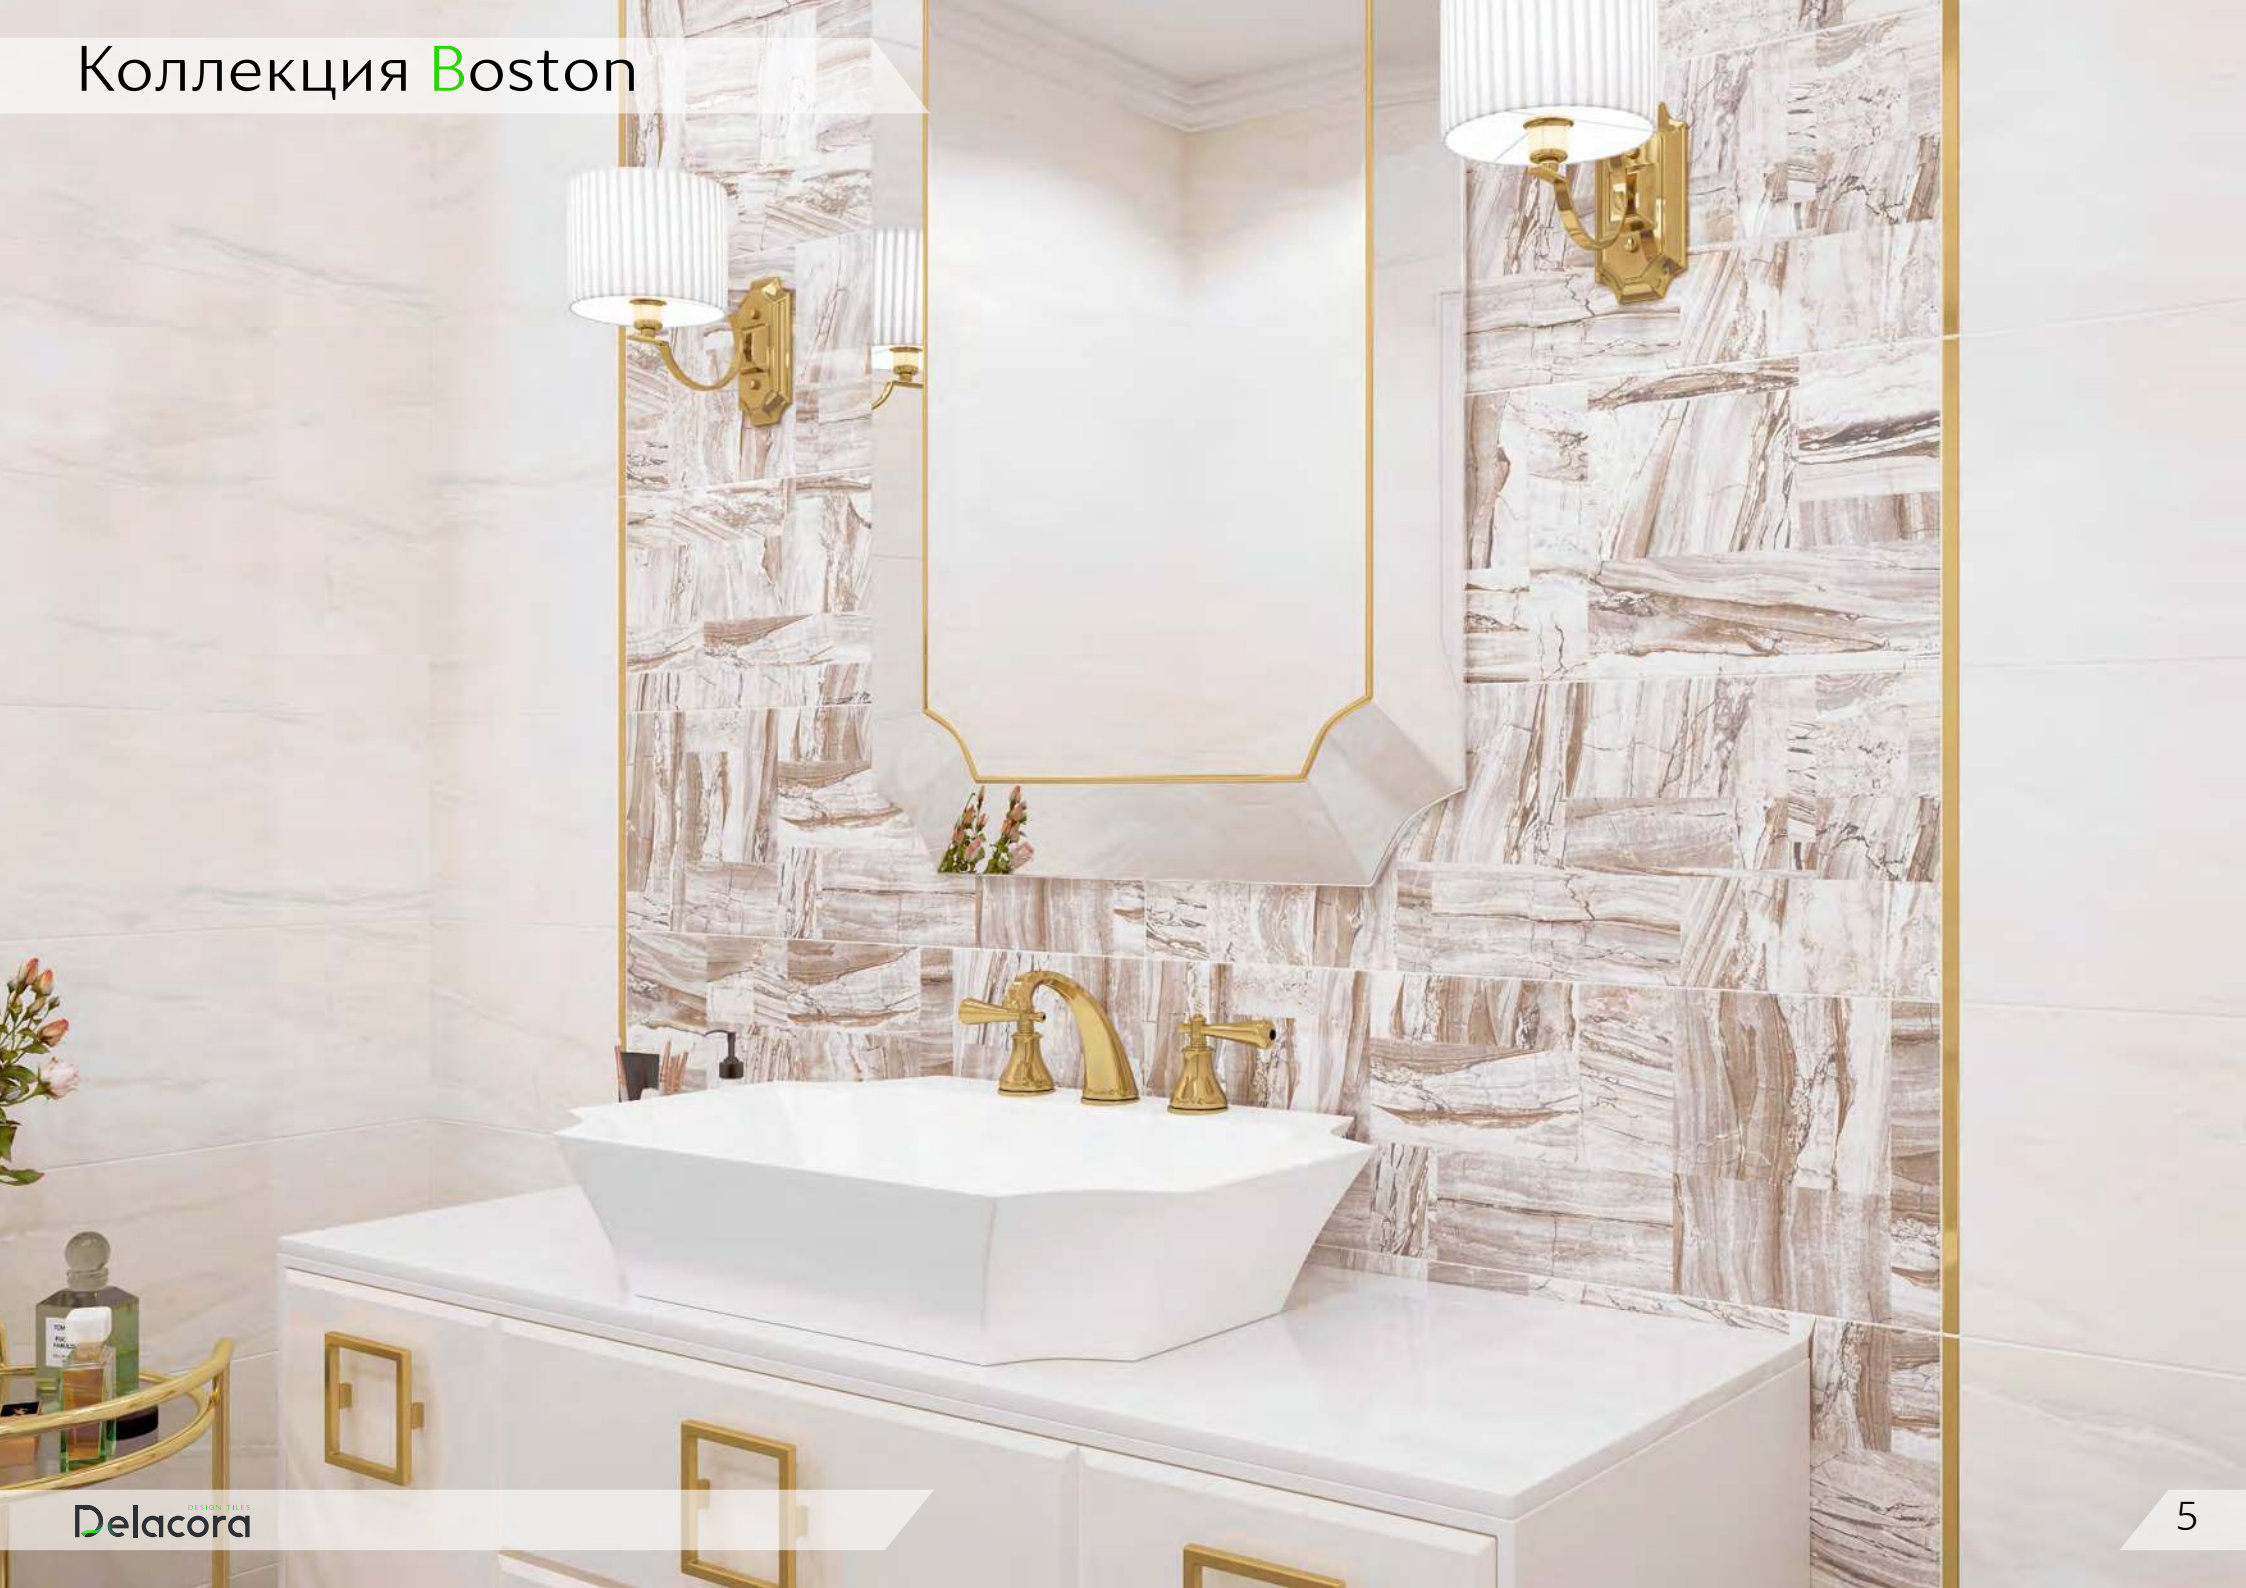

Коллекция Boston