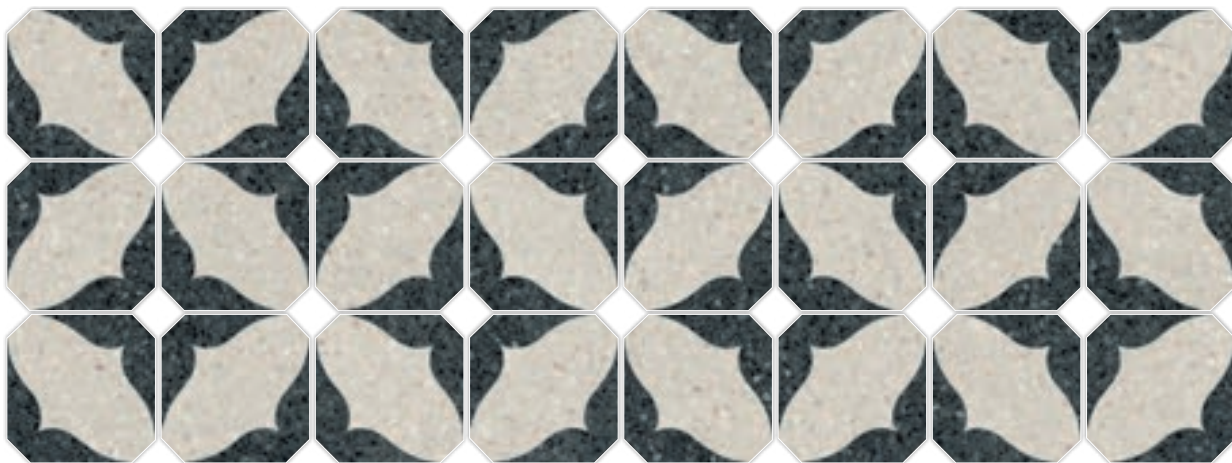

4x4cm.  
Taco Bastia Negro  
G.911

4x4cm.  
Taco Dome Oliva  
G.911

4x4cm.  
Taco Dome Marrón  
G.911

4x4cm.  
Taco Dome Antracita  
G.911

Octógono Cerbere Negro  
6.156

Octógono Grimaud Multicolor  
6.156