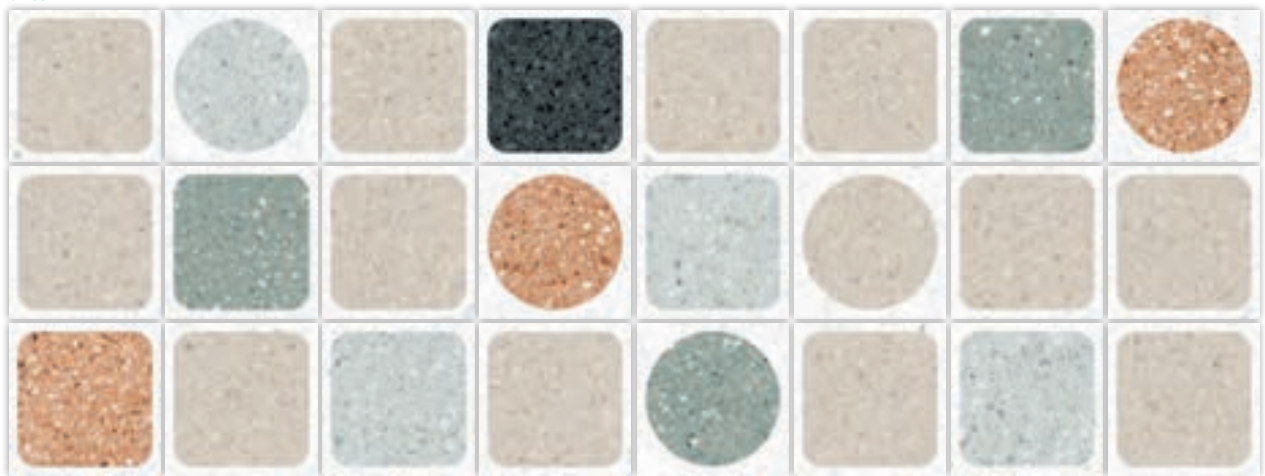

20x20 cm 7.9x7.9 inches

Andria-R Carbón  
G.196

Lerici-R Carbón  
G.196

Vietri-R Negro  
G.196

(1) Loano-R Beige  
G.196

(1) Loano-R Multicolor  
G.196

(1) Assenza-R Beige  
G.196

(1) Alassio-R Multicolor  
G.196