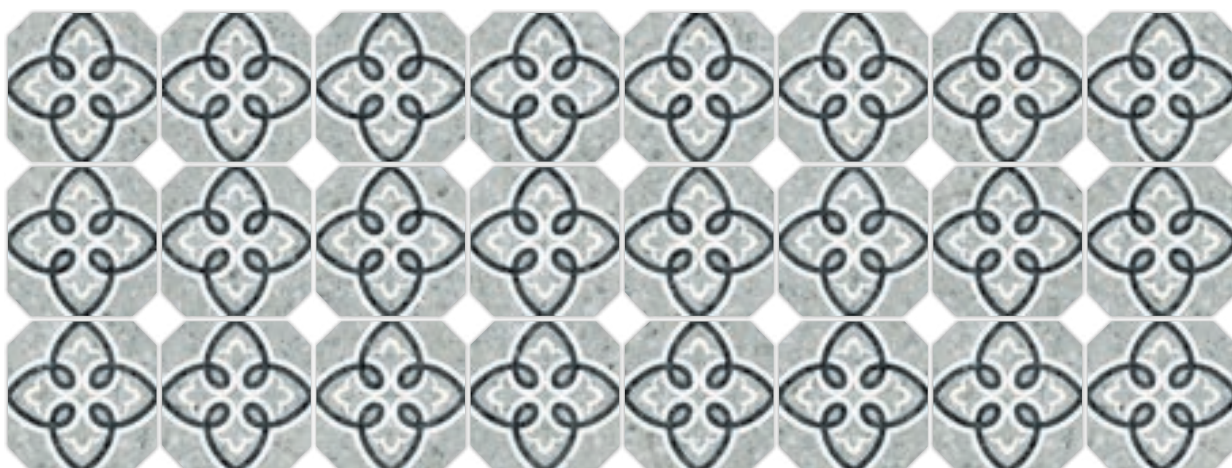

4x4cm.  
Taco Bastia Negro  
G.911

4x4cm.  
Taco Dome Oliva  
G.911

4x4cm.  
Taco Dome Marrón  
G.911

4x4cm.  
Taco Dome Antracita  
G.911

Octógono Cerbere Negro  
6.156

Octógono Grimaud Multicolor  
6.156