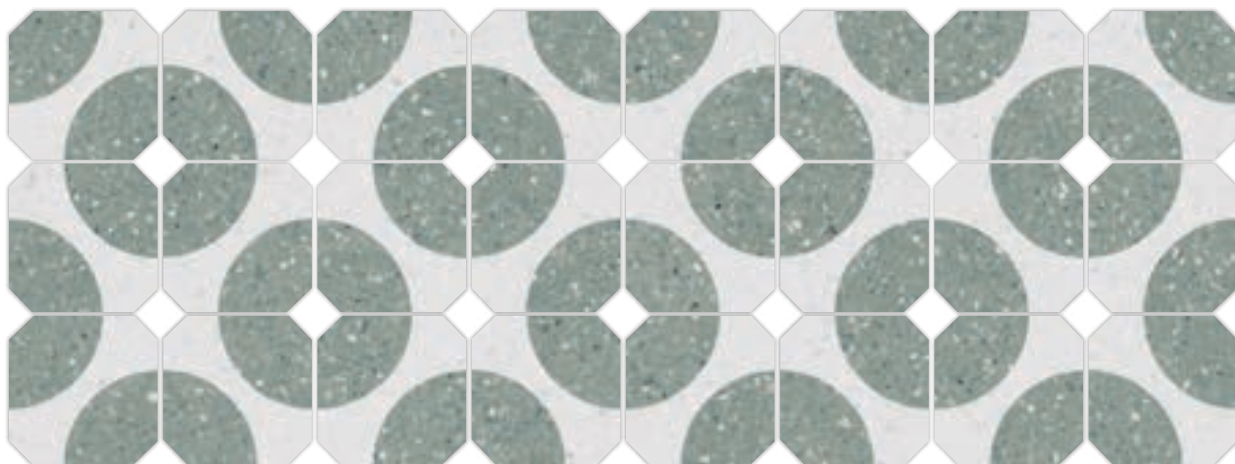

20x20 cm 7.9x7.9 inches

Octógono Valeta Verde  
G.156

Octógono Antibes Verde  
G.156

Octógono Tolone Beige  
G.156

4x4cm.  
Taco Bastia Beige  
G.911

4x4cm.  
Taco Bastia Rojizo  
G.911

4x4cm.  
Taco Bastia Verde  
G.911