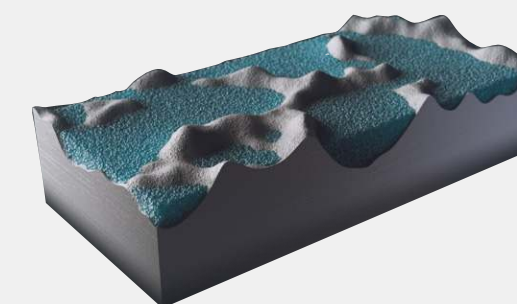

The innovative Sensitech Surface

Sensitech is the high-tech surface for indoor and outdoor settings created by Atlas Concorde Laboratories. The surface combines high slip resistance performance with tactile softness. With Sensitech, the meaning of surface evolves and takes on a reassuring, pleasant and practical touch, making architectural spaces more comfortable and appealing. | Sensitech è la superficie ad alto coefficiente tecnologico per gli ambienti interni ed esterni realizzata dai Laboratori Atlas Concorde. La superficie coniuga elevate prestazioni di resistenza allo scivolamento ad una maggiore morbidezza tattile. Con Sensitech il significato di superficie si evolve e assume un tocco rassicurante, piacevole e pratico, rendendo gli spazi architettonici sempre più confortevoli e appaganti.

discover more

INDEX

INSPIRATION

IMAGE GALLERY

SURFACE RANGE & TECHNICAL SPECS

SAFE CHOICE COLLECTION RANGE
SENSITECH TECHNOLOGY
BOOST WORLD TECHNICAL SPECIFICATIONS & CERTIFICATIONS

ENJOY THE VIDEO