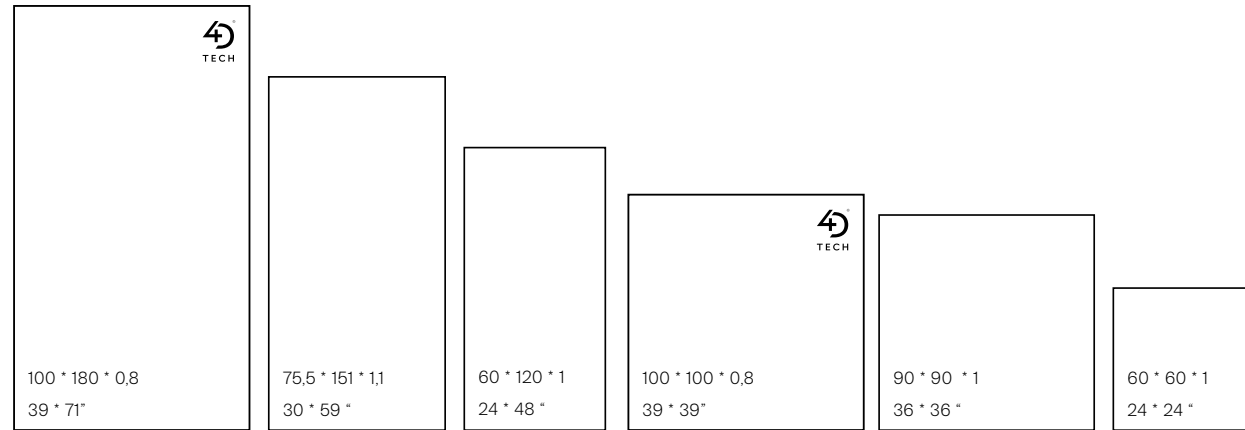

ALPINE FLOOR - sizes