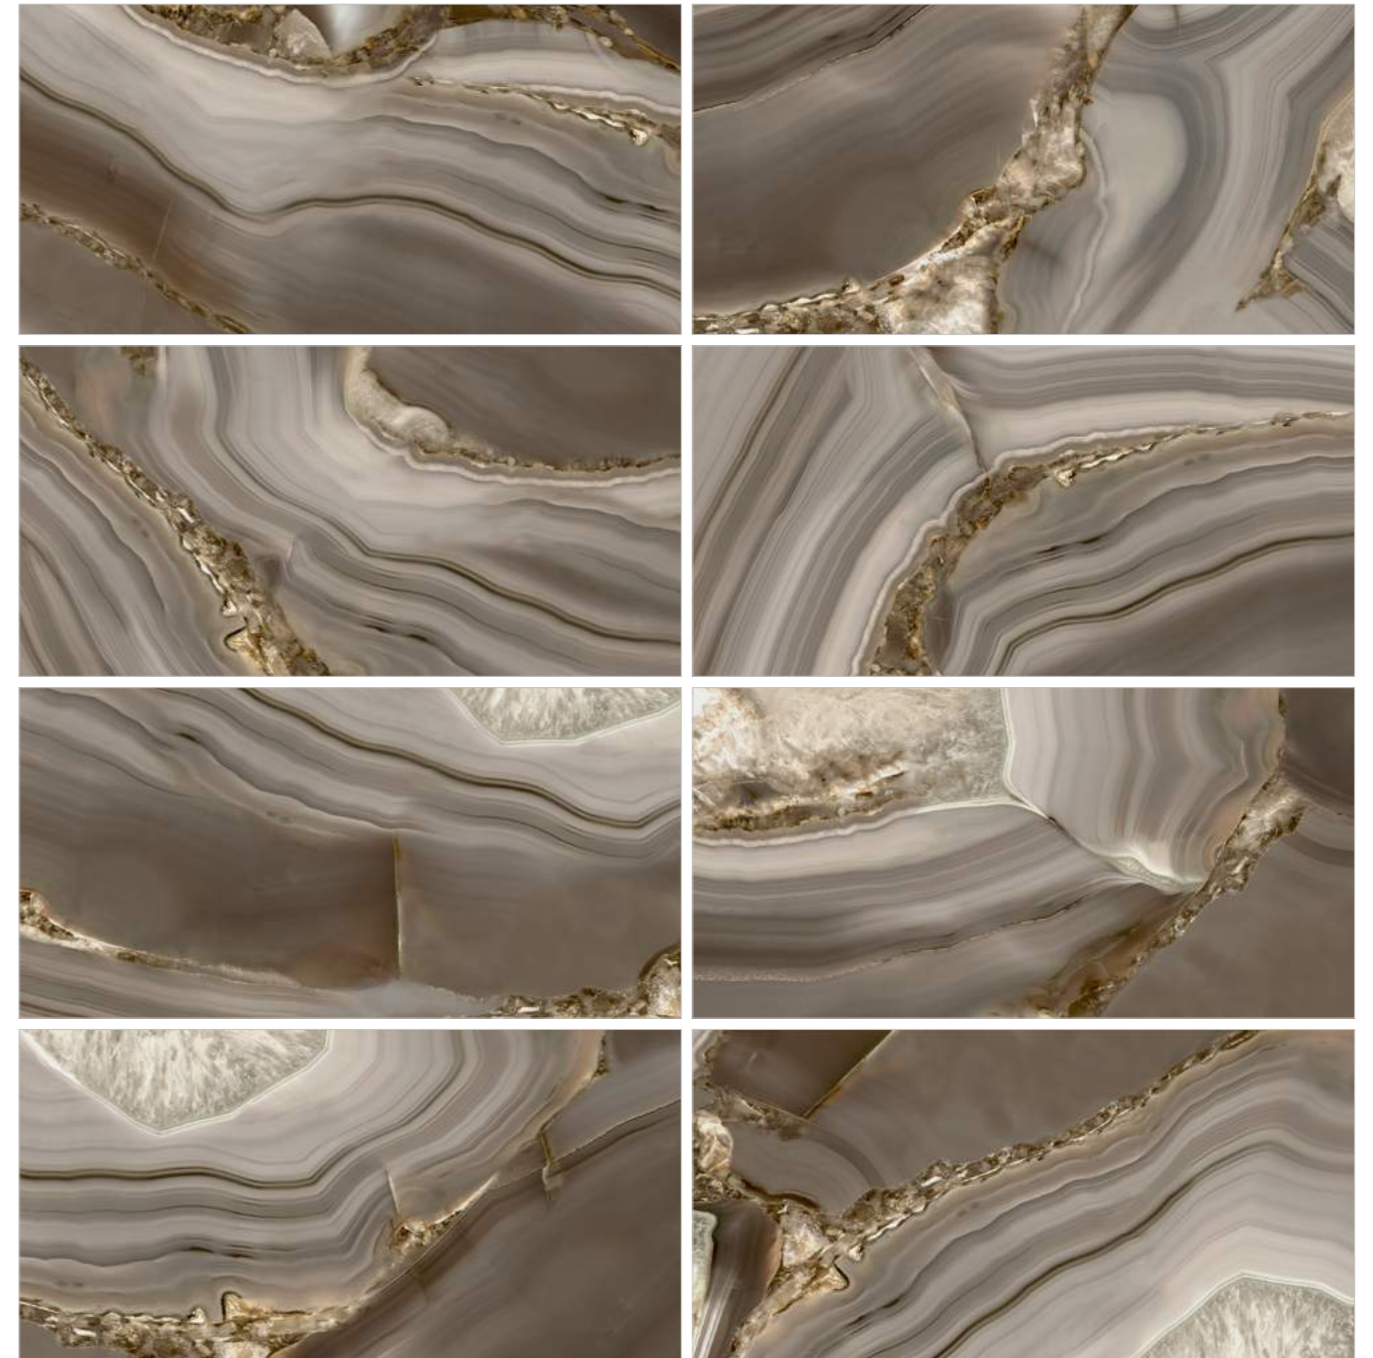

Wow

Báy

600x1200

Wow Aquamarine

60120WOW16HG

600x1200

Wow Brown

60120WOW21HG

600x1200

Эта коллекция создана удивлять! Керамогранит Wow — это текстура агата в ярком насыщенно-бирюзовом цвете и в благородном серо-коричневом оттенке. Оригинальный крупный рисунок смотрится роскошно в интерьере. Такой природный узор может украсить не только санузел, но и камин, зону TV или кухонное пространство, а также будет прекрасно смотреться на полу прихожей или гостиной. Гармоничным компаньоном из линейки бренда является керамогранит Snow Опух.

Wow Brown 60120WOW21HG
Snow Onyx 60120SWX00P