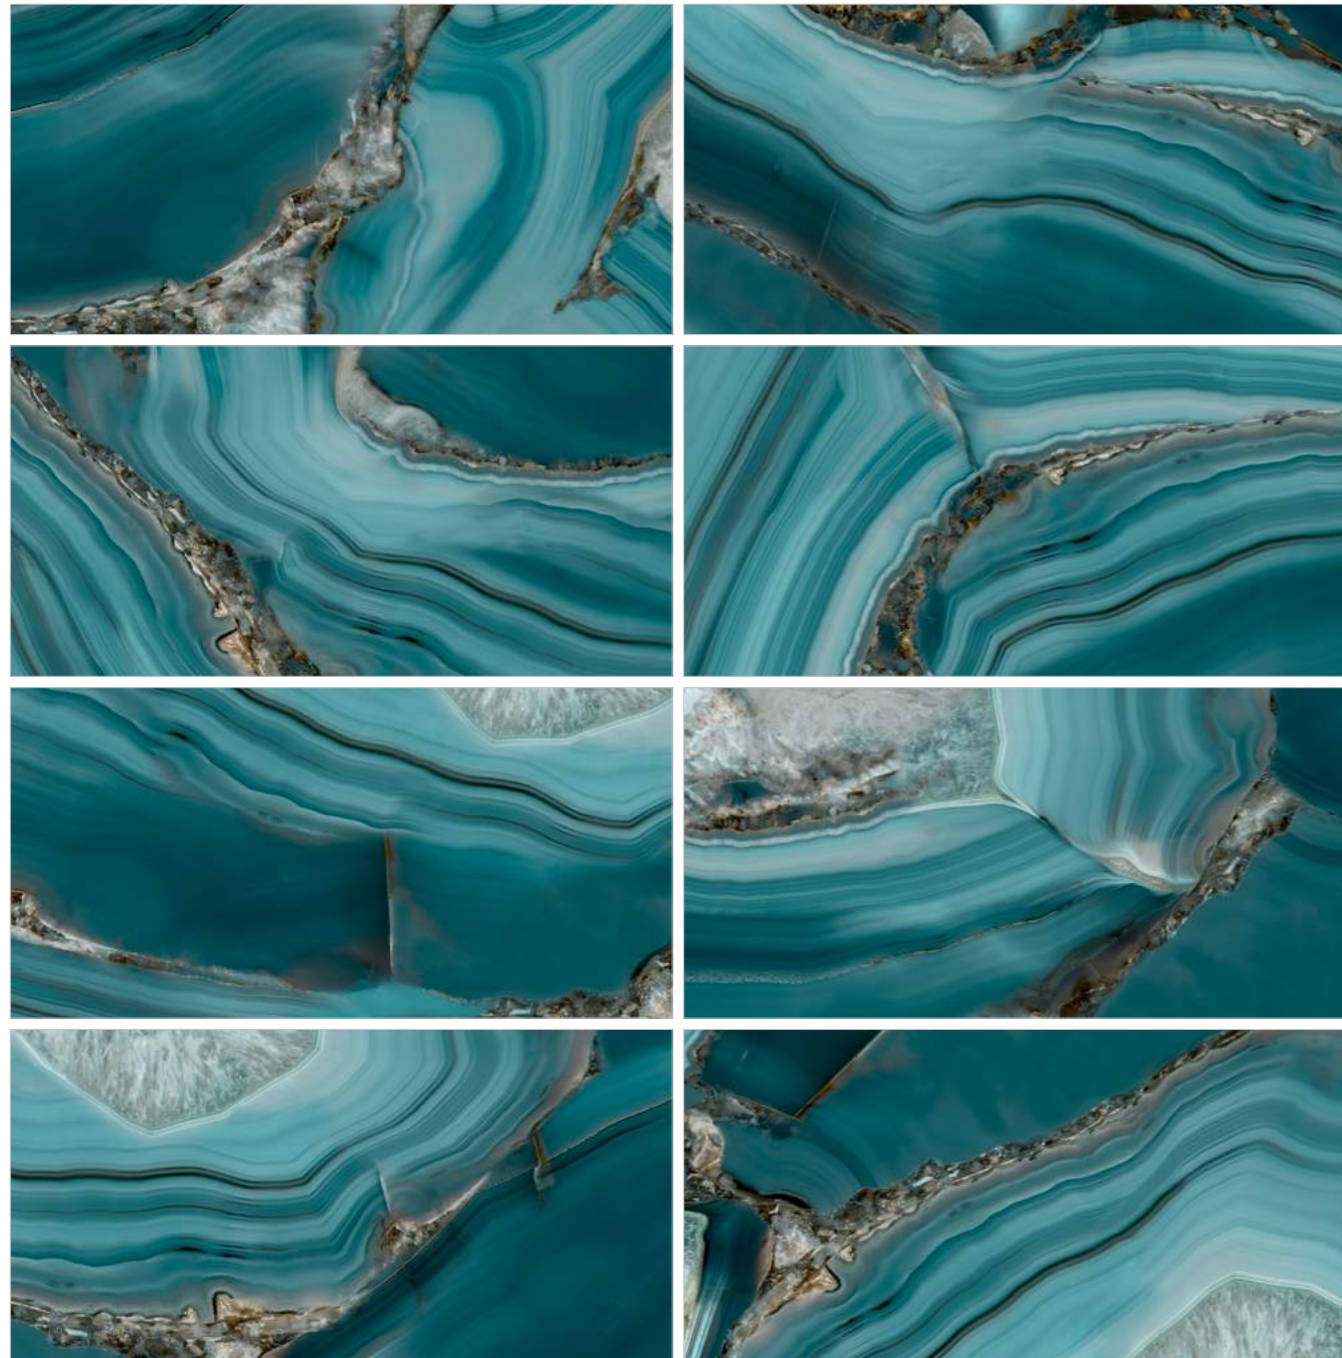

Wow Aquamarine 60120WOW16HG | Керамогранит 600x1200

Wow Brown 60120WOW21HG | Керамогранит 600x1200