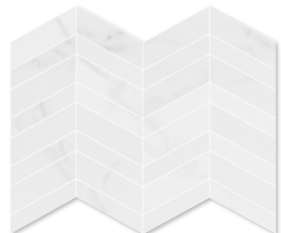

# FONTANA

WALL TILE + WHITE BODY + RECTIFIED + MATT / GLOSS  
 AZULEJO + PASTA BLANCA + RECTIFICADO + MATE / BRILLO  
 30x90 cm/11.8"x36"

Marble / Mármoles

COLOURS: / COLORES:

FONTANA WHITE SHINE  
 FONTANA WHITE MATT

FONTANA EXEDRA WHITE SHINE  
 FONTANA EXEDRA WHITE MATT

FONTANA DECOR WHITE

SPECIAL PIECES: / PIEZAS ESPECIALES:

FONTANA CHEVRON WHITE SHINE (ML)  
 FONTANA CHEVRON WHITE MATT (ML)

View online  
 Ver online

FONTANA WHITE SHINE  
 30x90 cm/11.8"x36" RC

FONTANA EXEDRA WHITE SHINE  
 30x90 cm/11.8"x36" RC

FONTANA WHITE SHINE  
 60x60 cm/24"x24" RC

AVAILABLE FORMATS: / FORMATOS DISPONIBLES:

PIECES NAME NOMBRE DE LA PIEZA	SIZES (CM) FORMATOS (CM)	WORK SIZE (MM) FORMATO DE FABRICACIÓN (MM)	PRICE GROUP GRUPO DE PRECIO
FONTANA RC	30x90 cm/11.8"x36"	300 x 900 x 8,7	M564
FONTANA EXEDRA RC	30x90 cm/11.8"x36"	300 x 900 x 10,8	M624
FONTANA DECOR RC	30x90 cm/11.8"x36"	300 x 900 x 10,8	M624
FONTANA CHEVRON (ML)	36x27 cm*/14.5"x11"*		P227