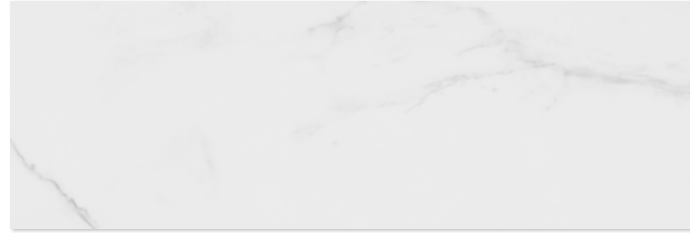

# FONTANA

WALL TILE + WHITE BODY + RECTIFIED + MATT / GLOSS  
 AZULEJO + PASTA BLANCA + RECTIFICADO + MATE / BRILLO  
 30x90 cm/11.8"x36"

Marble / Mármoles

COLOURS: / COLORES:

FONTANA WHITE SHINE  
 FONTANA WHITE MATT

FONTANA EXEDRA WHITE SHINE  
 FONTANA EXEDRA WHITE MATT

FONTANA DECOR WHITE

SPECIAL PIECES: / PIEZAS ESPECIALES:

FONTANA CHEVRON WHITE SHINE (ML)  
 FONTANA CHEVRON WHITE MATT (ML)

View online  
 Ver online

FONTANA WHITE SHINE  
 30x90 cm/11.8"x36" RC

FONTANA EXEDRA WHITE SHINE  
 30x90 cm/11.8"x36" RC

FONTANA WHITE SHINE  
 60x60 cm/24"x24" RC

AVAILABLE FORMATS: / FORMATOS DISPONIBLES:

PIECES NAME NOMBRE DE LA PIEZA	SIZES (CM) FORMATOS (CM)	WORK SIZE (MM) FORMATO DE FABRICACIÓN (MM)	PRICE GROUP GRUPO DE PRECIO
FONTANA RC	30x90 cm/11.8"x36"	300 x 900 x 8,7	M564
FONTANA EXEDRA RC	30x90 cm/11.8"x36"	300 x 900 x 10,8	M624
FONTANA DECOR RC	30x90 cm/11.8"x36"	300 x 900 x 10,8	M624
FONTANA CHEVRON (ML)	36x27 cm*/14.5"x11"*		P227