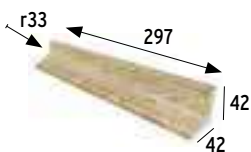

Antideslizante · Anti slip
Ocre Cod. **906171** PZ420
Beige Cod. **906172** PZ420
Gris Cod. **906173** PZ420

Rinconera transición Internal radial transition tile
297x42x10 mm