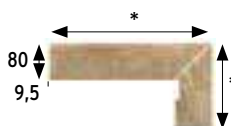

Liso - Smooth
Ocre Cod. **905938** JG245
Beige Cod. **905942** JG245
Gris Cod. **905946** JG245

Zanquín recto dcha. Straight string right side