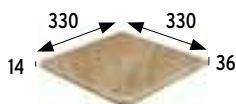

Ocre Cod. **905949** PZ195
Beige Cod. **905952** PZ195
Gris Cod. **905955** PZ195

* Disponible bajo pedido. / Available on demand.

Esquina redondeada Rounded stair-tread corner
330x330x14 mm

Antideslizante · Anti slip
Ocre Cod. **906165** PZ715
Beige Cod. **906166** PZ715
Gris Cod. **906167** PZ715