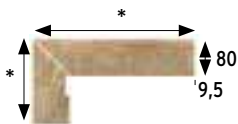

* Disponible bajo pedido. / Available on demand.

Tapa peldaño recta Straight step cover

315x35 mm

Ocre Cod. **905951** PZ195
Beige Cod. **905954** PZ195
Gris Cod. **905957** PZ195

Zanquín recto izda. Straight string left side