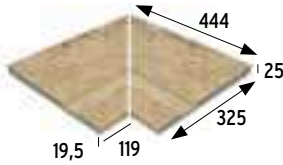

Esq. int. borde desbordante Overflowing internal edge

325x444x19,5 mm

Antideslizante · Anti slip
Ocre Cod. **905959** JG762
Beige Cod. **905973** JG762
Gris Cod. **905987** JG762