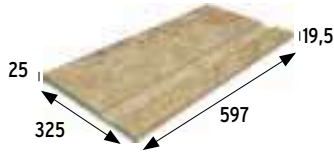

Antideslizante · Anti slip
Ocre Cod. **970451** PZ650
Beige Cod. **970452** PZ650
Gris Cod. **970453** PZ650