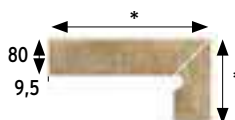

Zanquín redondeado dcha. Rounded string right side

Liso · Smooth
Ocre Cod. **905939** JG245
Beige Cod. **905943** JG245
Gris Cod. **905947** JG245

* Las piezas se servirán con una longitud aproximada de 393 mm para ajustar a la medida deseada en obra.
The pieces will be served with an approximate length of 393 mm to adjust to the desired size on the construction place.