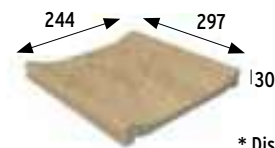

Canaleta Overflow channel*

297x244x30 mm

Antideslizante · Anti slip
Ocre Cod. **905964** PZ382
Beige Cod. **905978** PZ382
Gris Cod. **905992** PZ382

* Disponible Canaleta con desagüe.
* Overflow channel with drainage available.