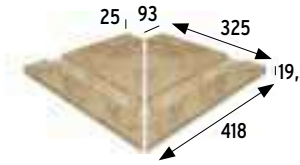

Esq. ext. borde desbordante Overflowing external edge

325x418x93 mm

Antideslizante · Anti slip
Ocre Cod. **905960** JG762
Beige Cod. **905974** JG762
Gris Cod. **905988** JG762