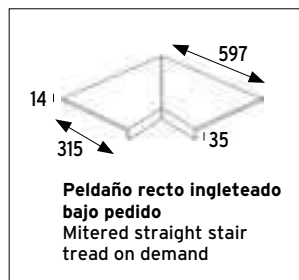

Piezas especiales Special pieces Escaleras canto recto Straight edge steps

Peldaño recto 60 Straight stair-tread 60

597x315x14 mm

Antideslizante - Anti slip
Ocre Cod. **970441** PZ603
Beige Cod. **970445** PZ603
Gris Cod. **970449** PZ603

Peldaño recto 120 Straight stair-tread 120

1197x315x14 mm

Antideslizante - Anti slip
Ocre Cod. **970439** PZ724
Beige Cod. **970443** PZ724
Gris Cod. **970447** PZ724
Liso - Smooth
Ocre Cod. **970672** PZ724
Beige Cod. **970673** PZ724
Gris Cod. **970674** PZ724

Peldaño recto 150 Straight stair-tread 150

1497x315x14 mm

Antideslizante - Anti slip
Ocre Cod. **970457** PZ750
Beige Cod. **970458** PZ750
Gris Cod. **970459** PZ750

Peldaño recto 180* Straight stair-tread 180

* Disponible bajo pedido. / Available on demand.

Tapa peldaño recta Straight step cover

315x35 mm

Ocre Cod. **905951** PZ195
Beige Cod. **905954** PZ195
Gris Cod. **905957** PZ195

Zanquín recto izda. Straight string left side

Liso - Smooth
Ocre Cod. **905938** JG245
Beige Cod. **905942** JG245
Gris Cod. **905946** JG245

Zanquín recto dcha. Straight string right side

Liso - Smooth
Ocre Cod. **905937** JG245
Beige Cod. **905941** JG245
Gris Cod. **905945** JG245

* Las piezas se servirán con una longitud aproximada de 393 mm para ajustar a la medida deseada en obra.
The pieces will be served with an approximate length of 393 mm to adjust to the desired size on the construction place.