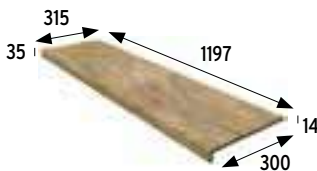

Antideslizante - Anti slip
Ocre Cod. **970441** PZ603
Beige Cod. **970445** PZ603
Gris Cod. **970449** PZ603

Peldaño recto 120 Straight stair-tread 120

1197x315x14 mm

Antideslizante - Anti slip
Ocre Cod. **970439** PZ724
Beige Cod. **970443** PZ724
Gris Cod. **970447** PZ724
Liso - Smooth
Ocre Cod. **970672** PZ724
Beige Cod. **970673** PZ724
Gris Cod. **970674** PZ724