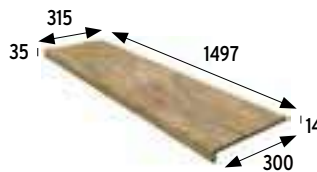

Peldaño recto 150 Straight stair-tread 150

1497x315x14 mm