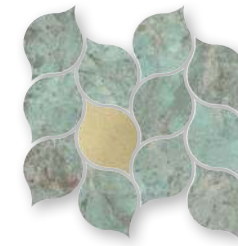

NOVELTIES

amazonite

2023Collection

DUNE

AMAZONITE

188634 Amazonite
90x90 cm./35.4"x35.4" M965

188642 Amazonite
60x120 cm./23.6"x47.2" M940
✦ 9mm

188713 Manila
60x120 cm./23.6"x47.2" D1100
PVD ✦ 9mm

188781 Amazonite
120x120 cm./47.2"x47.2" M969

NEW

188716 Mosaico Amazonite Diamonds
23x25 cm. / 9"x9.8" D370
✦ 9mm

188718 Mosaico Amazonite Leaves
27x24,5 cm. / 10.6"x9.6" D880
PVD ✦ 9mm

188731 Lavabo Amazonite
40x40x15 cm./15.7"x15.7"x5.9" E800

188734 Valvula Amazonite
9x6,5 cm./3.5"x2.6" E27

188657 Rodapie Amazonite
9,5x60 cm./3.7"x23.6" D205
188658 Rodapie Amazonite
8x90 cm./3.1"x35.4" D260

188781 Amazonite 120x120 cm./47.2" x47.2"

AMAZONITE PEARL

TABLA GENERAL DE USOS / USE COMPLETE LIST

										
ALCHEMY 60X120	•	•	•			•		•		•
AMAZONITE 120X120	•	•	•	•	•			•		•
AMAZONITE 60X120	•	•	•	•	•			•		•
AMAZONITE 90X90	•	•	•	•	•			•		•
AMAZONITE PEARL 60X120	•	•	•	•	•			•		•
AMAZONITE PEARL 90X90	•	•	•	•	•			•		•
AMAZONITE PEARL SATIN 60X120	•	•	•	•	•			•		•
AMAZONITE PEARL SATIN 90X90	•	•	•	•	•			•		•
MANILA 60X120	•	•						•		•
MOSAICO AMAZONITE DIAMONDS 23X25	•	•	•	•	•			•	•	•
MOSAICO AMAZONITE LEAVES 27X24,5	•	•						•		•