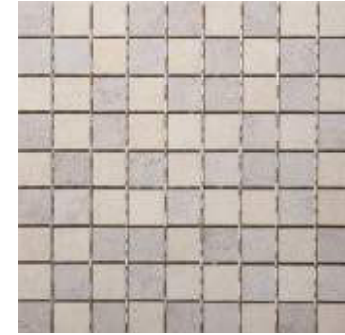

GT-182 / t02

GT-182 / t03

GT-182 / t04

GT-182 / t05

Mosaic mix Beige / Grey 300 x 300 mm

GT-180 / m01

Глазурованный матовый

* Old Stone 400 x 400mm