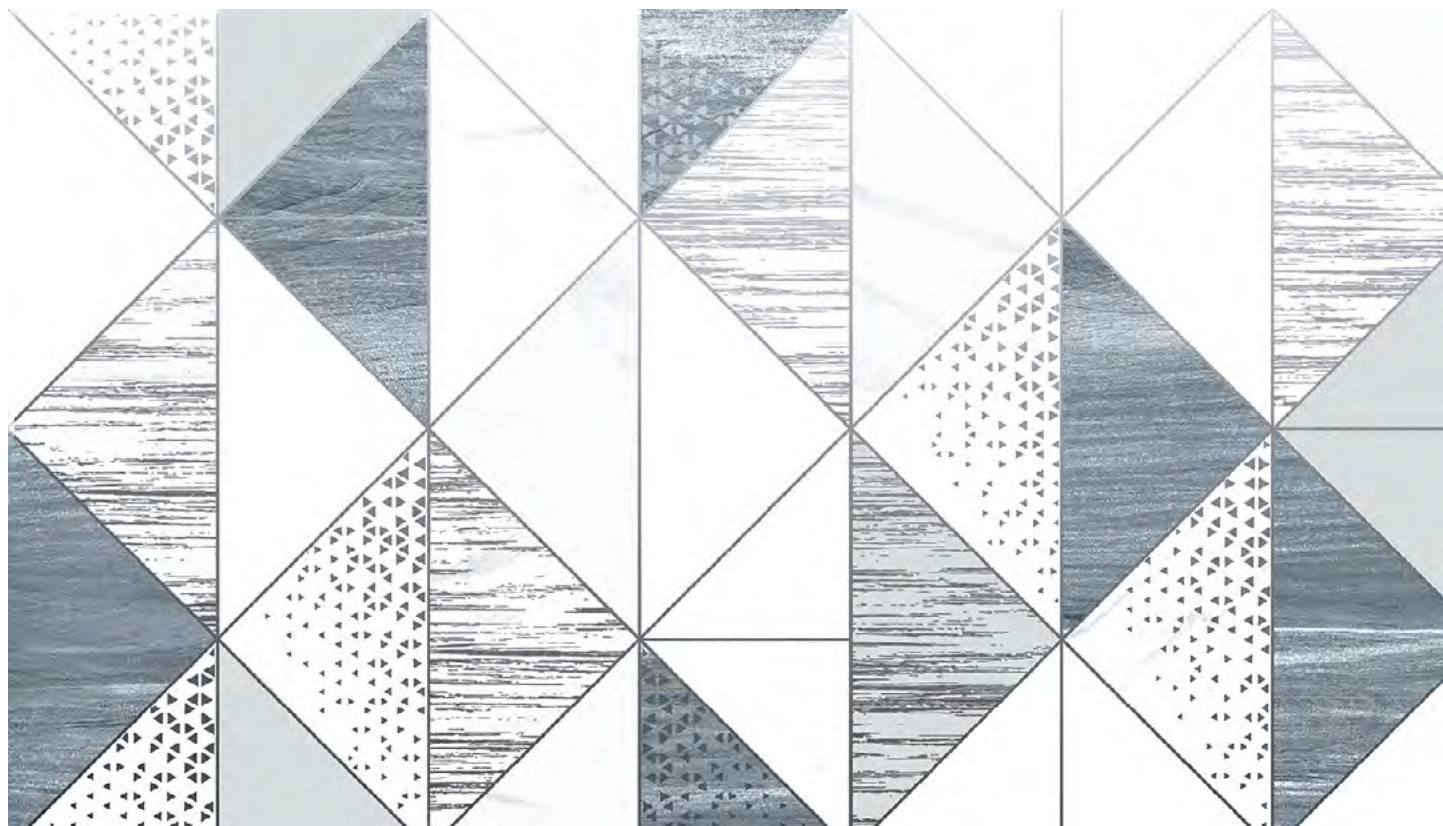

ALTA CERA

*Julia*

*Джюлія*

# Коллекция Julia

Коллекция Julia в размере 249×500 мм с глянцевой поверхностью — это имитация натурального камня в сочетании с современным геометричным декором. Два цвета базовой плитки и декор позволят создать индивидуальный, неповторимый интерьер.

1000×1920

Выставочная техническая  
панель под европейский  
формат экспозиторов.