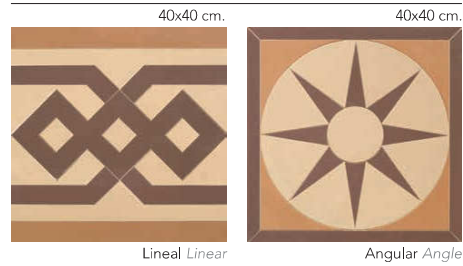

*S.P. Según Pedido | *U.O. Under Order

Beige Siena

AGATHA

ÓPALO

ESTELA

ROSA de los VIENTOS

FORMATO	PESO PIEZA	PIEZAS CAJA	M² CAJA	PESO CAJA	Nº CAJAS PALET	PESO PALET
SIZE	PIECES WEIGHT	PIECES / BOX	SQM. / BOX	WEIGHT BOX	BOXES / PALLET	WEIGHT PALLET
120 x 120	-	1 caja	1,440 m²	39,360	-	-