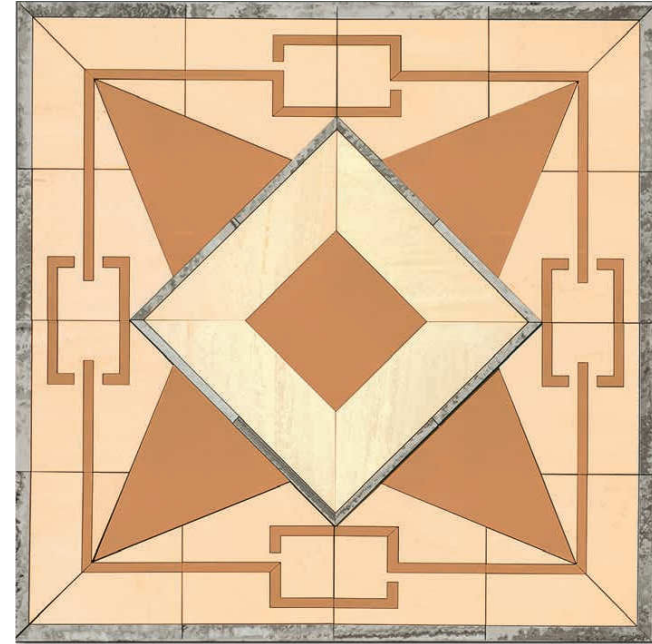

Decorado Decorated
8x30 cm.

TERRA SIENA

Decorado Decorated
15x40 cm.

Lineal Linear
15x40 cm.

Angular Angle
15x15 cm.

CIBER

Decoración integrada Integrated decoration Rosetón Rosette

ORION

120x120 cm.

Decoración integrada Integrated decoration Rosetón Rosette

COMETA SIENA

Decorado Decorated
15x40 cm.

Lineal Linear
15x40 cm.

Angular Angle
15x15 cm.

SIENA MASTER

Decorado Decorated
40x40 cm.