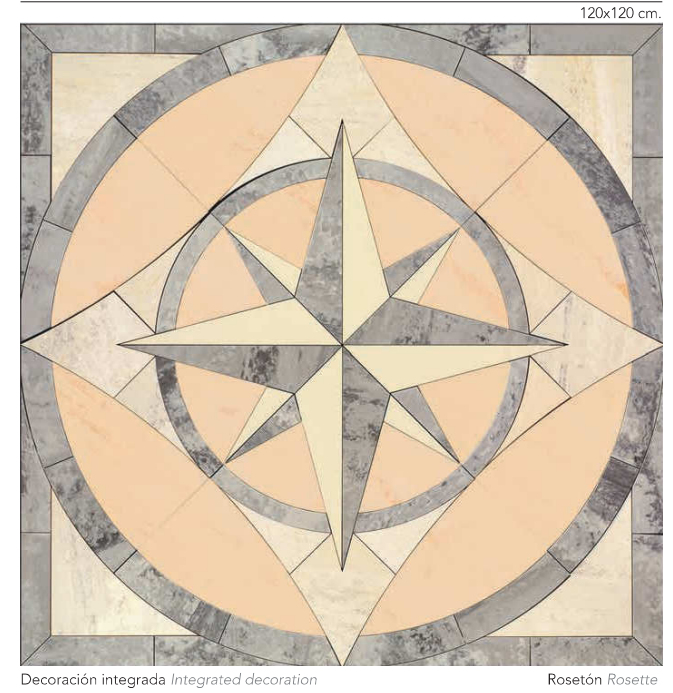

ROSA de los VIENTOS

FORMATO	PESO PIEZA	PIEZAS CAJA	M² CAJA	PESO CAJA	Nº CAJAS PALET	PESO PALET
SIZE	PIECES WEIGHT	PIECES / BOX	SQM. / BOX	WEIGHT BOX	BOXES / PALLET	WEIGHT PALLET
120 x 120	-	1 caja	1,440 m²	39,360	-	-

FORMATO	PESO PIEZA	PIEZAS CAJA	ML CAJA	PESO CAJA	Nº CAJAS PALET	PESO PALET
SIZE	PIECES WEIGHT	PIECES / BOX	LM. / BOX	WEIGHT BOX	BOXES / PALLET	WEIGHT PALLET
40 x 40	-	4	-	-	64	-