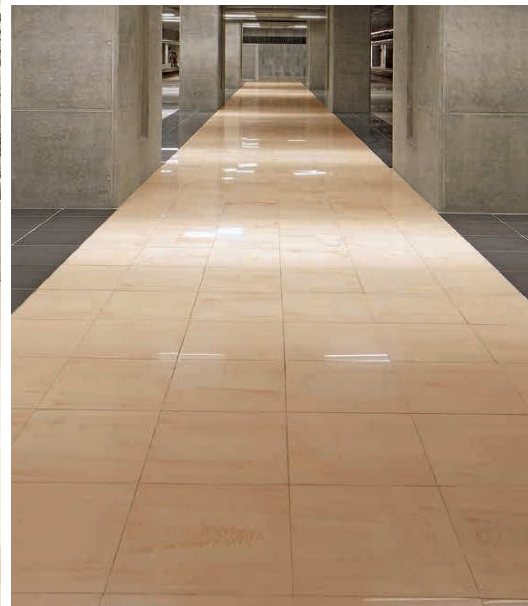

TECNOLOGÍA - TECHNOLOGICAL CERÁMICO - GRUPO GRECOGRES INTERNACIONAL

Elegancia /Elegance >

Blanco Perla
Beige Maya
Beige Siena
Ámbar
Kámel
Gris Océano
Gris Volcánico
Argón
Caribe
Nero-Antracita
Azul Boreal
Steel
Gold
DECORADOS