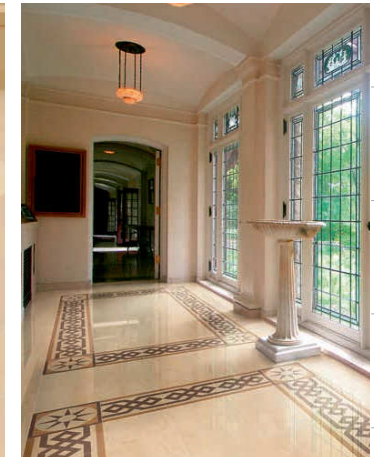

Beige Siena

FORMATO	PESO PIEZA	PIEZAS CAJA	M² CAJA	PESO CAJA	Nº CAJAS PALET	PESO PALET
SIZE	PIECES WEIGHT	PIECES / BOX	SQM. / BOX	WEIGHT BOX	BOXES / PALLET	WEIGHT PALLET
3,9 x 34,3	0,275	52	-	14,300	S.P./U.O.*	S.P./U.O.*
8 x 8	0,170	100	0,640	17,000	S.P./U.O.*	S.P./U.O.*
8 x 40	0,857	21	8,400 ML/Caja	18,000	S.P./U.O.*	S.P./U.O.*
8 x 60	1,188	12	7,200 ML/Caja	14,250	S.P./U.O.*	S.P./U.O.*
15 x 15	0,550	24	0,540	13,500	S.P./U.O.*	S.P./U.O.*
19 x 42,4	0,975	8	-	7,800	S.P./U.O.*	S.P./U.O.*
30 x 60	3,900	5	0,900	20,000	48	940
40 x 40	3,550	6	0,960	21,600	72	1555
40 x 60	5,325	5	1,200	26,000	48	1300
60 x 60	8,750	4	1,440	35,300	24	890
60 x 120	17,500	2	1,440	35,300	21	800

*S.P. Según Pedido | *U.O. Under Order