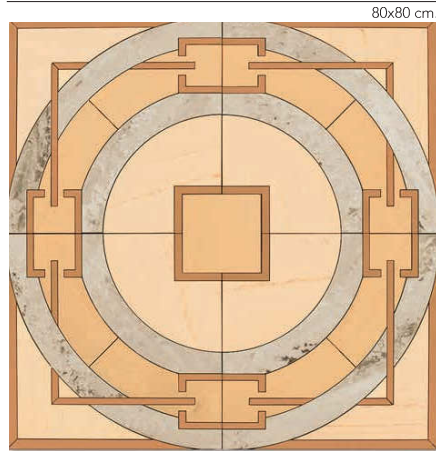

*S.P. Según Pedido | *U.O. Under Order

Beige Siena

EDÉN SIENA

Decorado Decorated
8x40 cm.

Lineal Linear
8x40 cm.

Angular Angle
8x40 cm.

DUNA

Decorado Decorated
8x40 cm.

Decorado Decorated
8x30 cm.

TERRA SIENA

Decorado Decorated
15x40 cm.

Lineal Linear
15x40 cm.

Angular Angle
15x15 cm.

CIBER

Decoración integrada Integrated decoration Rosetón Rosette

ORION

120x120 cm.

Decoración integrada Integrated decoration Rosetón Rosette

COMETA SIENA

Decorado Decorated
15x40 cm.

Lineal Linear
15x40 cm.

Angular Angle
15x15 cm.

SIENA MASTER

Decorado Decorated
40x40 cm.