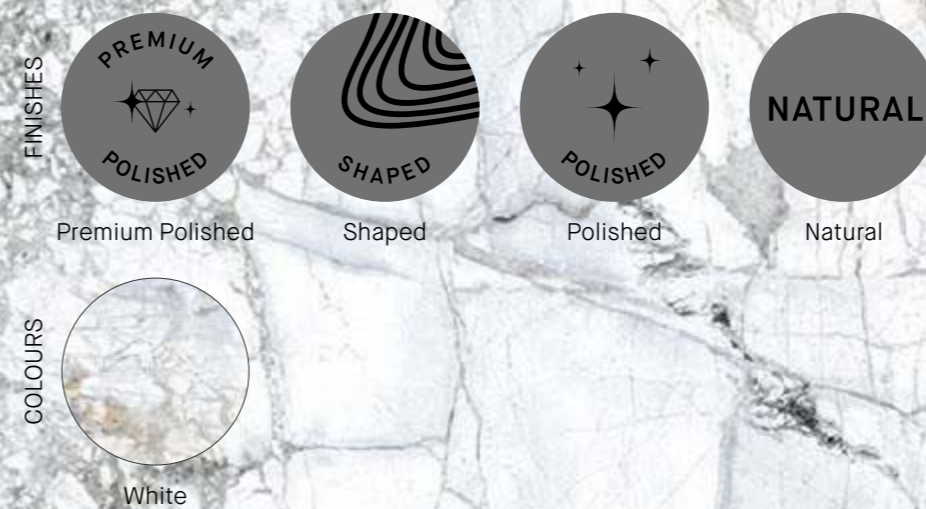

SUPREME is perfect for creating settings conceived to make a unique, highly original impact, elevating the concept of deluxe sophistication to new levels.

SUPREME es la colección donde el diseño y la elegancia se aúnan para sorprendernos. Inspirada en la versión más exclusiva del mármol 'invisible blue', representa una superficie de tonos grises azulados, que contrastan sobre su base blanca, proporcionándole carácter y personalidad a cada una de sus piezas, como si de una obra de arte se tratara. Con una particularidad, y es que su acabado Shaped, introduce efectos matéricos, que realzan todavía más su bella gráfica vetada, ofreciendo una composición que supera la propia naturaleza del mármol original.

Formats Formatos

Shade variation: V3

**Supreme means elegance, sophistication  
and exclusive distinction.**

*Supreme es exclusividad, elegancia y sofisticación.*

MUSEUM

■ SUPREME WHITE DECOR/33,3X100/R

■ SUPREME WHITE DECOR/33,3X100/R & SUPREME WHITE NT/33,3X100/R

Premium Polished (P)	U90	-	-	U74	-	-
Polished (EP)	-	U86	U75	-	U76	U54
Shaped (SP)	U90	-	-	U74	-	-
Natural (NT)	-	U80	U75	-	U70	U54

\*\*\* When thickness is 6 mm, A = 18 mm; when 8 mm, then A = 24 mm; when 10 mm, then A = 30 mm.  
\*\*\* Cuando el espesor es 6 mm, A = 18 mm; cuando es 8 mm, entonces A = 24 mm; cuando es 10 mm, entonces A = 30 mm.