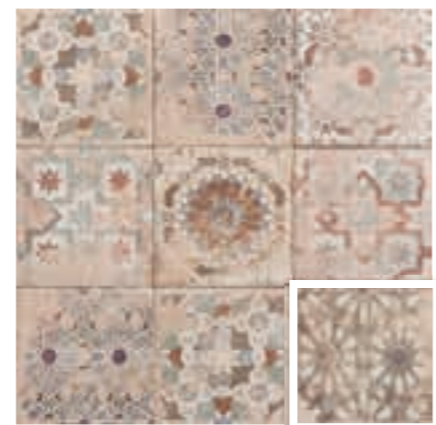

REJILLA DISPONIBLE EN TODOS LOS COLORES  
GRATING AVAILABLE IN ALL COLORS

REJILLA FONDANT  
10x20 (P 440) 4"x8"  
(VENTA POR PIEZA - SALE BY PIECE)

KASMA BLANC  
20x20 (M 280) 8"x8"

KASMA NATURAL  
20x20 (M 280) 8"x8"