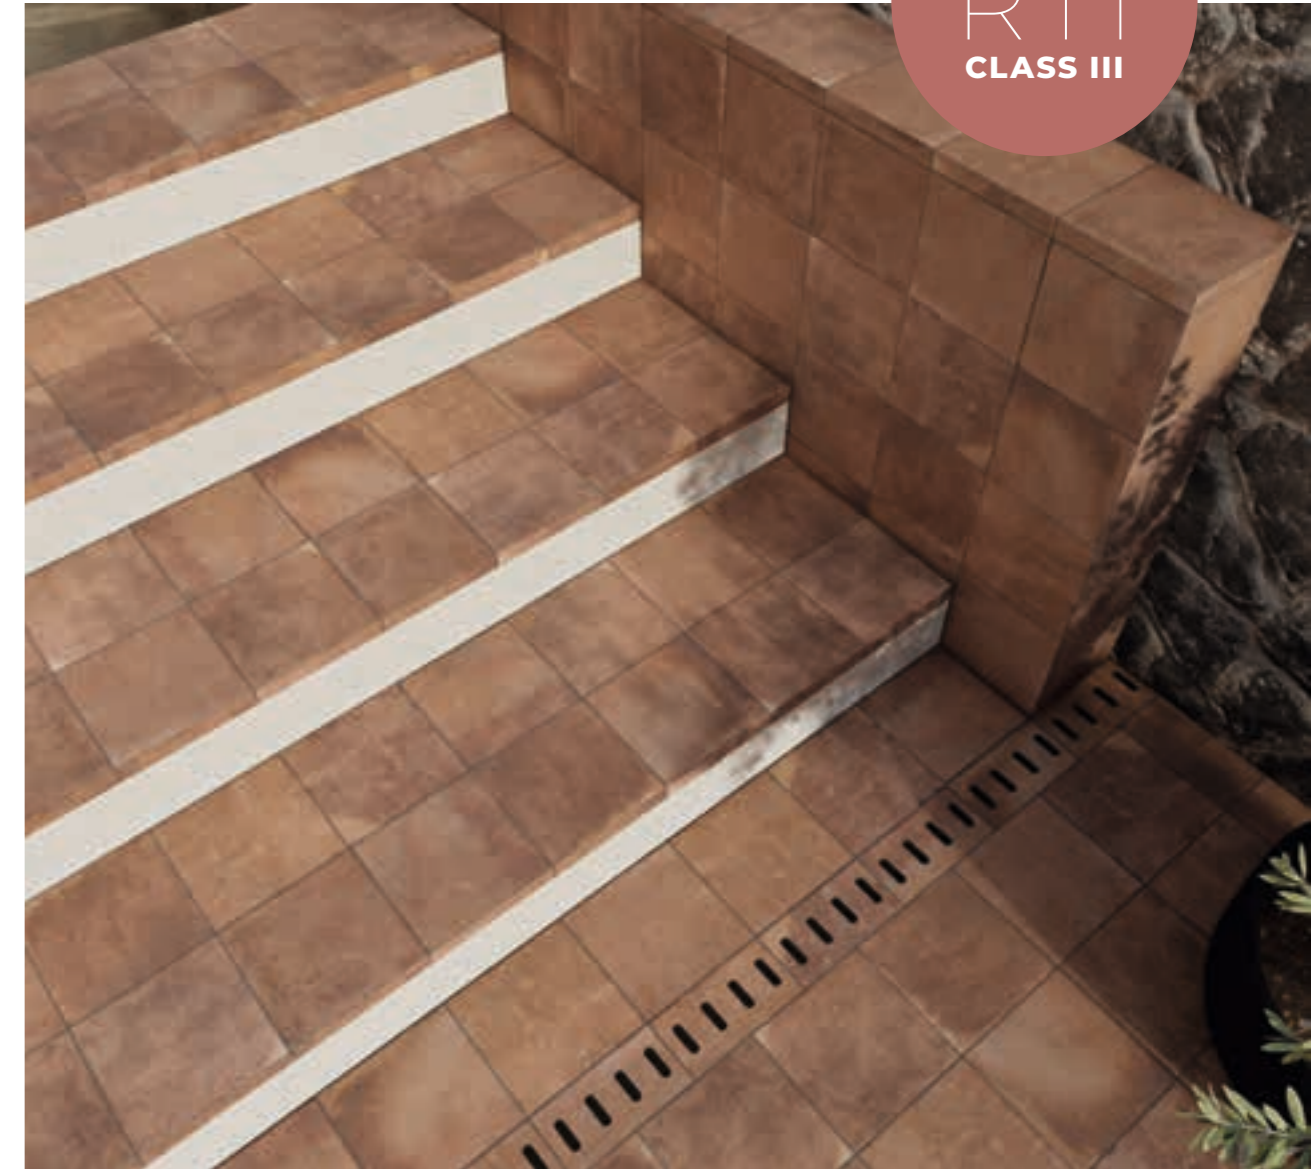

OPTYM  
ORIGINAL PORCELAIN TILE

MAINZU  
PORCELAIN

FONDANT 20x20 · 8"x8"

Fondant Cotto 20x20 · 8"x8" · Brave 20x20 · 8"x8"

Fondant Cuero 20x20 · 8"x8" · Peldaño Fondant Cuero 20x20x3 · 8"x8"x1"  
Ang. Peldaño Fondant Cuero 20x20x3 · 8"x8"x1" · Rejilla Fondant Cuero 10x20 · 4"x8"