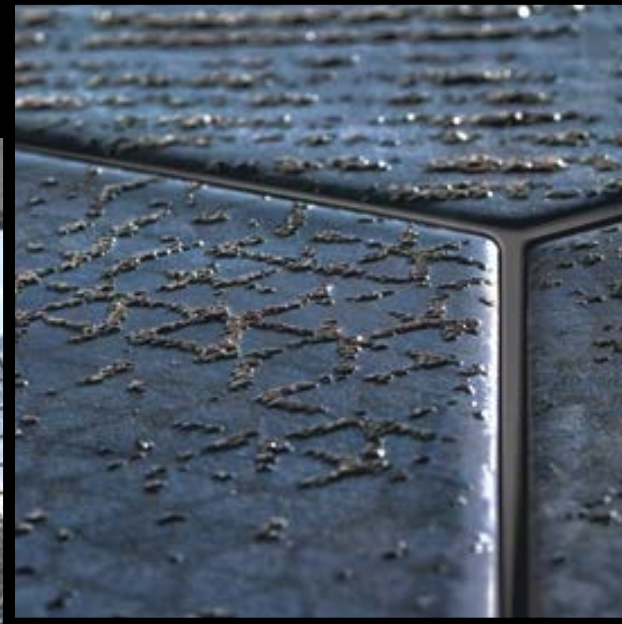

Q1150

ARUBA LAVA
23x27

Q1150

WALL
 Saona Azul 23x27
 Borneo Azul 23x27

FLOOR
 Saona Azul 23x27
 Borneo Azul 23x27

WALL
 Saona Lava 23x27
 Borneo Lava 23x27

FLOOR
 Gingerwood Teak Natural 20x120
 Saona Lava 23x27
 Borneo Lava 23x27

SAONA BLANCO
23x27

Q1150

SAONA LAVA
23x27

Q1150

SAONA ESMERALDA
23x27

Q1150

SAONA AZUL
23x27

Q1150