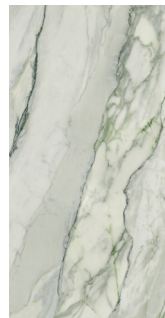

Su diseño presenta unas vetas marcadas de color crema que se entrelazan con hilos grises. Gracias al uso de seis tintas en la impresión digital creamos una mezcla intensa sobre una superficie blanca. El resultado es un mármol de 60x120 y 120x278 con dos acabados: uno en brillo, con el uso de granilla pulida, y un acabado mate a través de un esmalte protector. La pieza con relieve Spektra white Matt comparte características con este último acabado, que se distingue por ser espectacularmente suave.

VARIACIÓN DE DISEÑO . GRAPHIC FACES

ARABESCATO CORCHIA HONED RECT 120X278 / 48"X109,5" L91/M

ARABESCATO CORCHIA POL RECT 120X278 / 48"X109,5" R35/M

ARABESCATO CORCHIA MATT RECT 120X120 / 48"X48" L99/M

ARABESCATO CORCHIA POL RECT 120X120 / 48"X48" L97/M