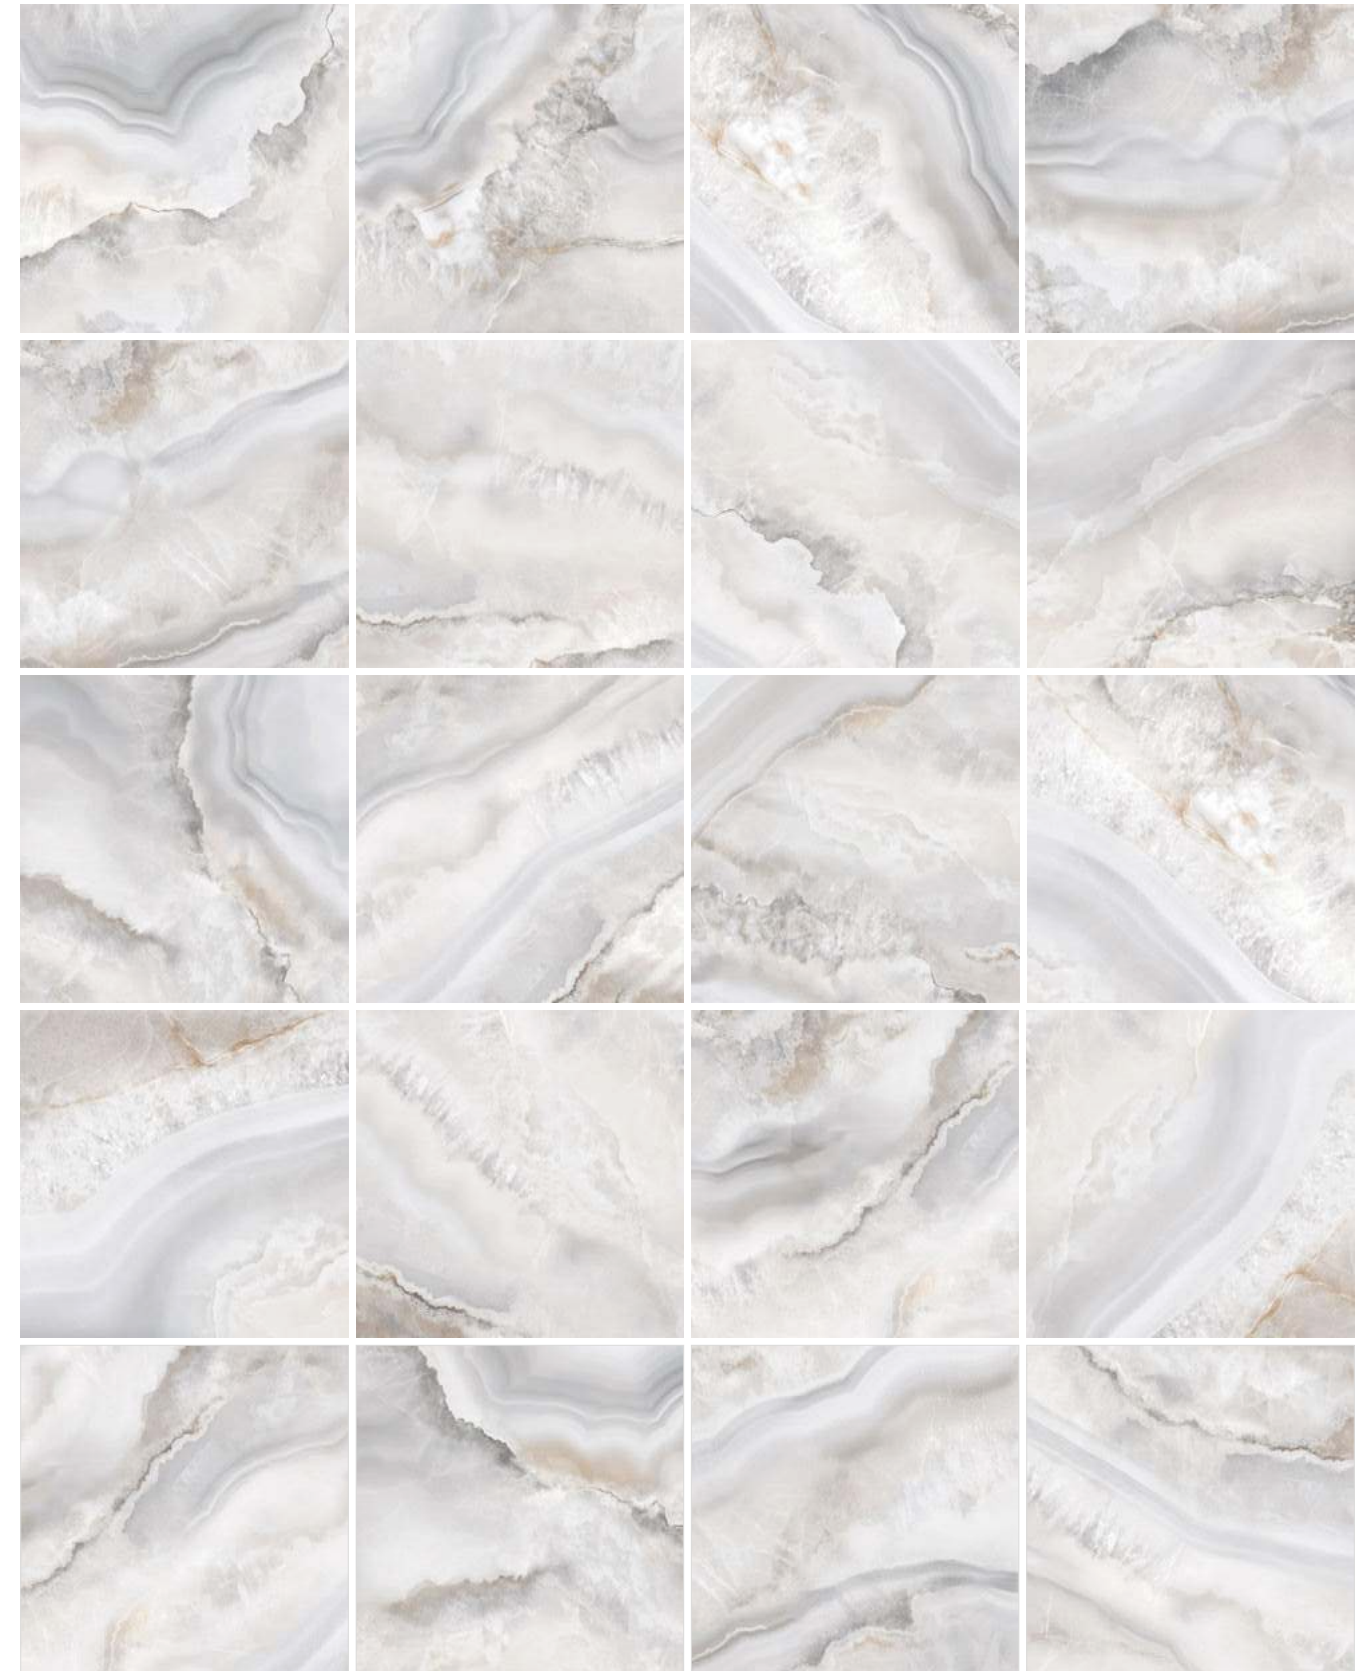

Agate Pheonix 6060APE05P | Керамогранит 600x600