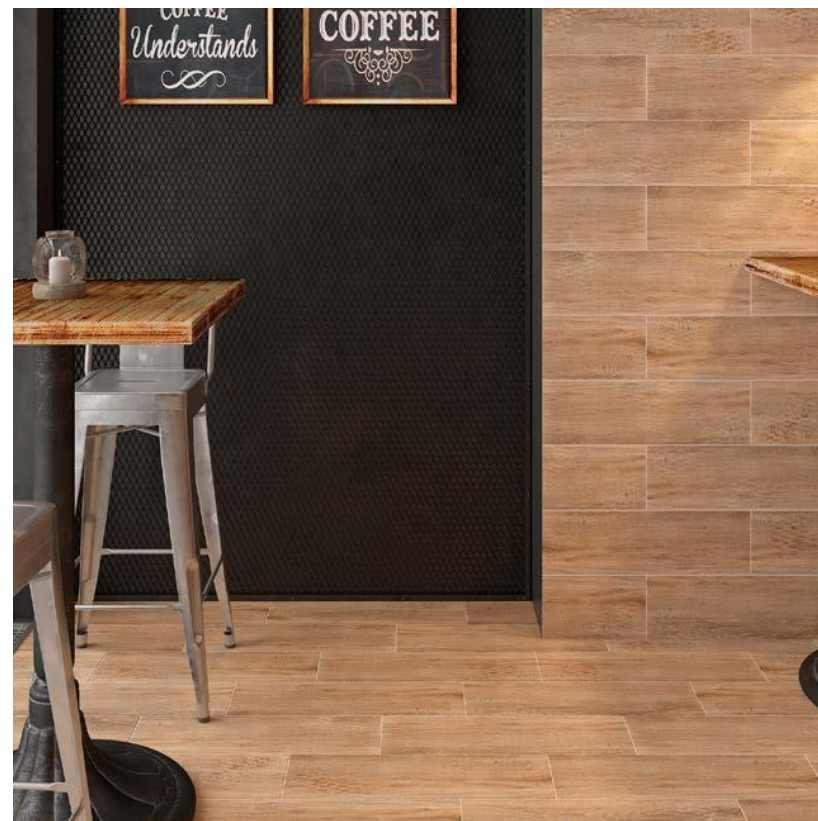

INDUSTRIALWOOD ИНДАСТРИАЛВУД