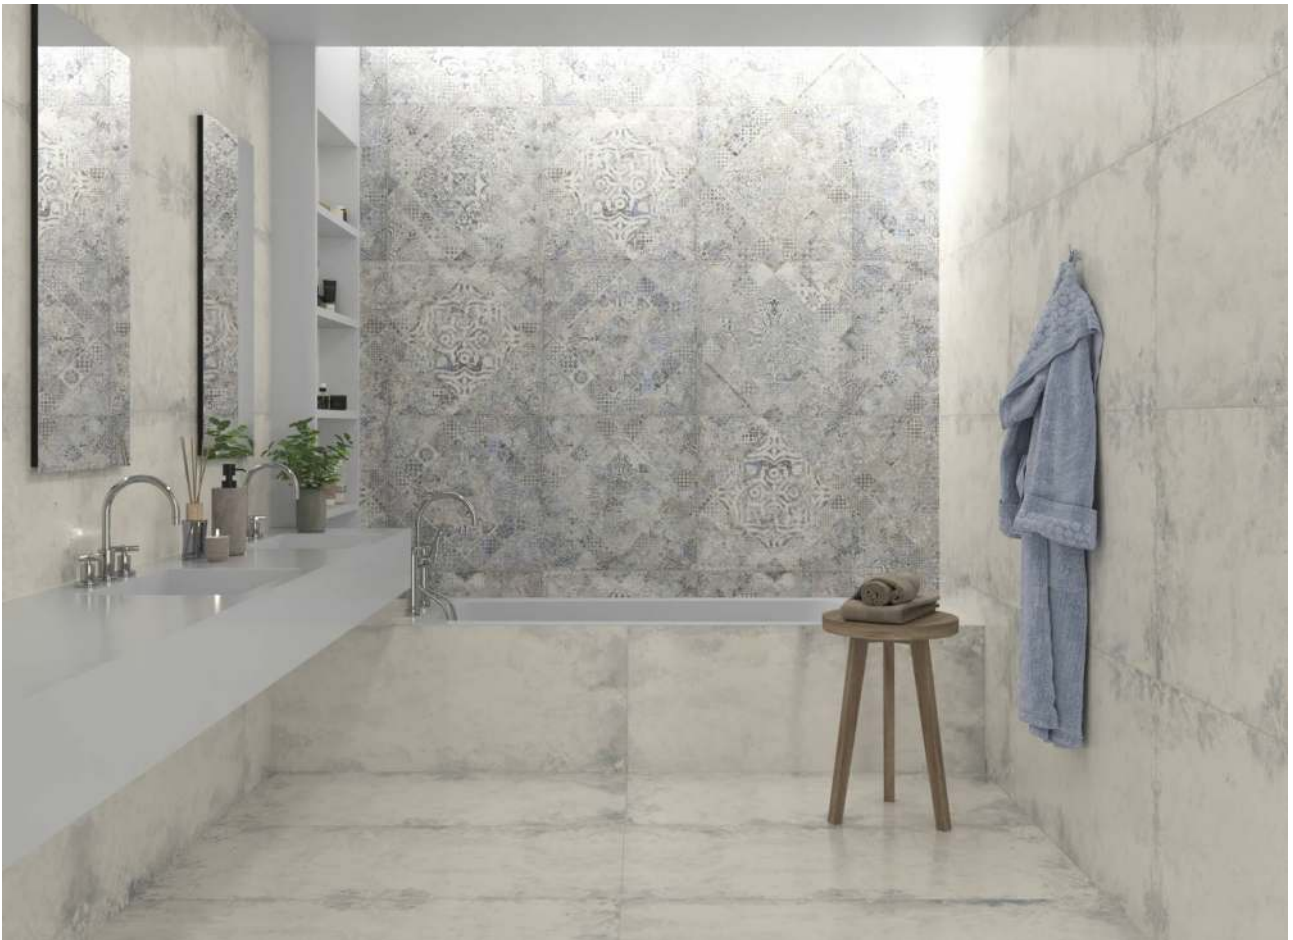

SERIE

CARISTO LAPPATO MULTIFORMATO

60x120 (24"x48")

PRODUCTOS

CARISTO LAPPATO 60X120
Porcelánico | 60x120 (24"x48") | B62
NEW

AMBIENTES

Formato	Tipo producto	CAJA			PALET		
		pzs	m ²	kg	cajas	m ²	kg
60x120 (24"x48")	Base	2	1.44	39.5	30	43.2	1010