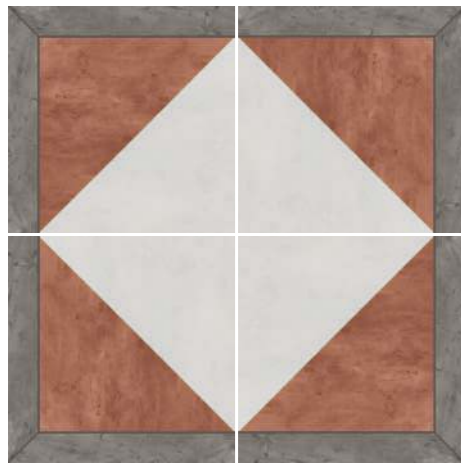

PUZZLE

MATT FLOOR TILE · 20x20 / 8"x8"

Antigua Base Verde
20x20 / 8"x8"

Antigua Base Ocre
20x20 / 8"x8"

Antigua Base Salmón
20x20 / 8"x8"

Antigua Base Marrón
20x20 / 8"x8"

Puzzle Club
20x20 / 8"x8"

Esquina Puzzle Club
20x20 / 8"x8"

Puzzle club 20 x 20 | Cenefa Puzzle Club 20 x 20 | Esquina Puzzle Club 20 x 20

Puzzle Castril 20 x 20

PUZZLE

MATT FLOOR TILE · 20x20 / 8"x8"

Puzzle Aracena
20x20 / 8"x8"

Puzzle Mijas
20x20 / 8"x8"

Puzzle Aracena set 4 piezas
20x20