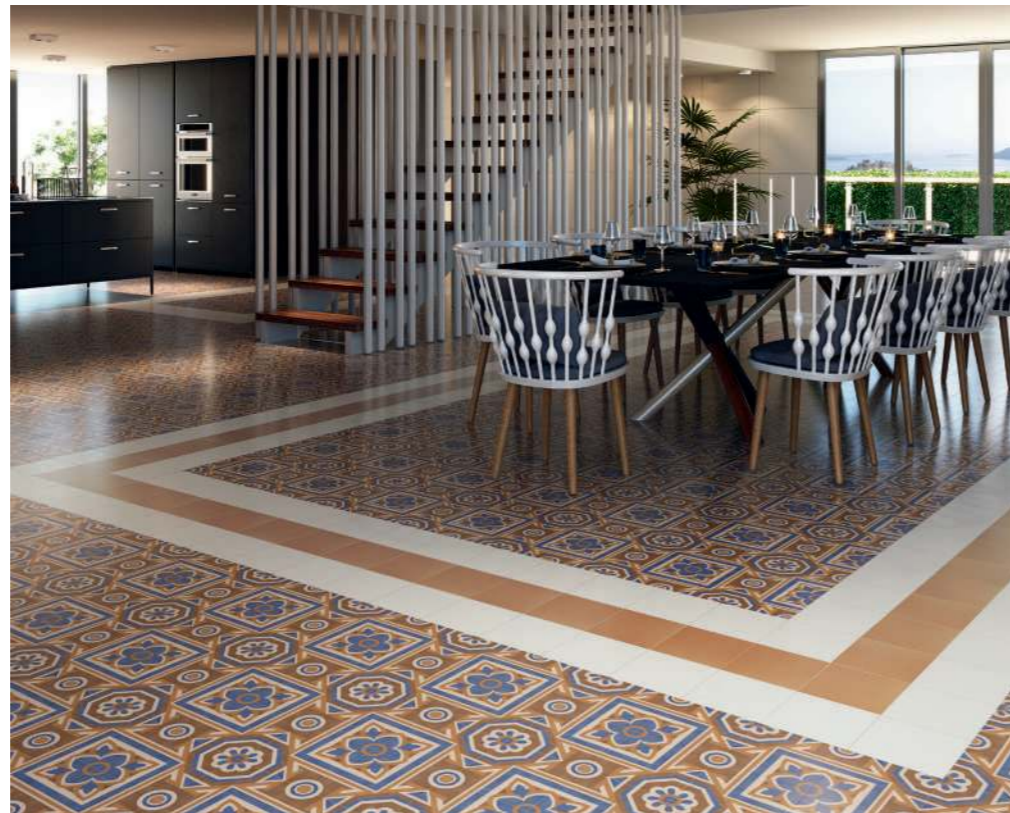

Puzzle Venecia 20 x 20

Puzzle Alhama 20 x 20

MODELO	MEDIDAS	PIEZAS / CAJA	PIEZAS / M²	M² / CAJA	CAJAS / PALET	PESO / M²	PESO / PIEZA	PESO / CAJA	M² / PALET	PESO / PALET	VENTA
BASE / BASE DECOR	20 x 20 - 8" x 8"	25	25	1	75	17,47	0,70	17,47	75	1.310	M2