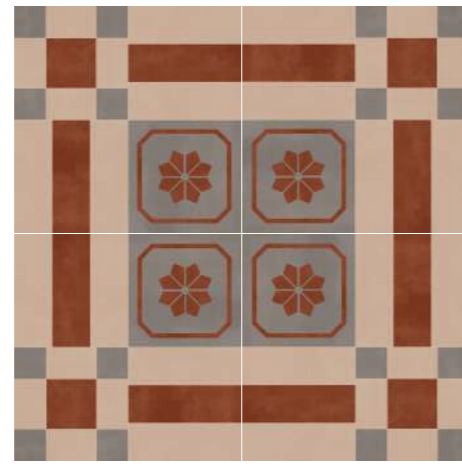

PUZZLE

MATT FLOOR TILE · 20x20 / 8"x8"

Puzzle Pirena
20x20 / 8"x8"

Puzzle Rubí
20x20 / 8"x8"

Puzzle Pirena set 4 piezas
20x20

Puzzle Rubí set 4 piezas
20x20

Puzzle Aracena 20 x 20

Puzzle Maori 20 x 20