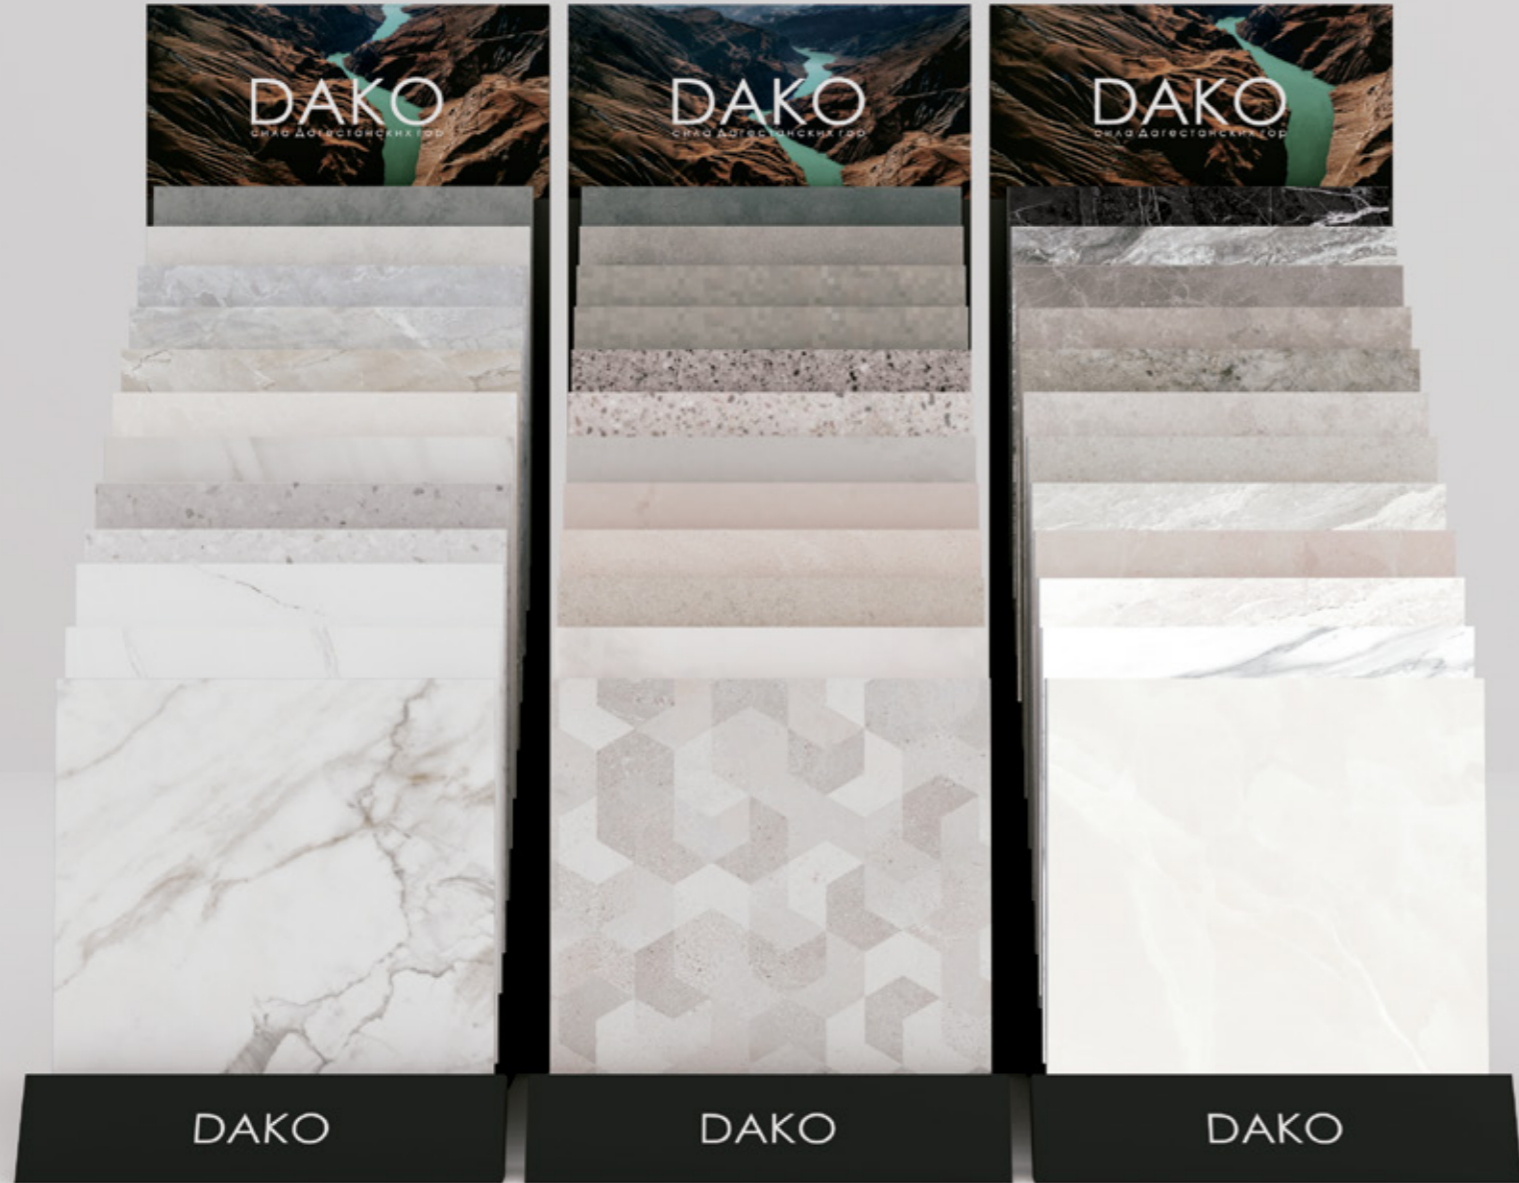

150 ЦИКЛОВ

CITY

E-110/MR/60X60X9

светло-бежевый
ректифицированный/матовый

E-120/MR/60X60X9

светло-серый
ректифицированный/матовый

БРЕНД ЗОНА DAKO 2024

РАСПРЕДЕЛЕНИЕ ПО КУЛЛАМ DAKO