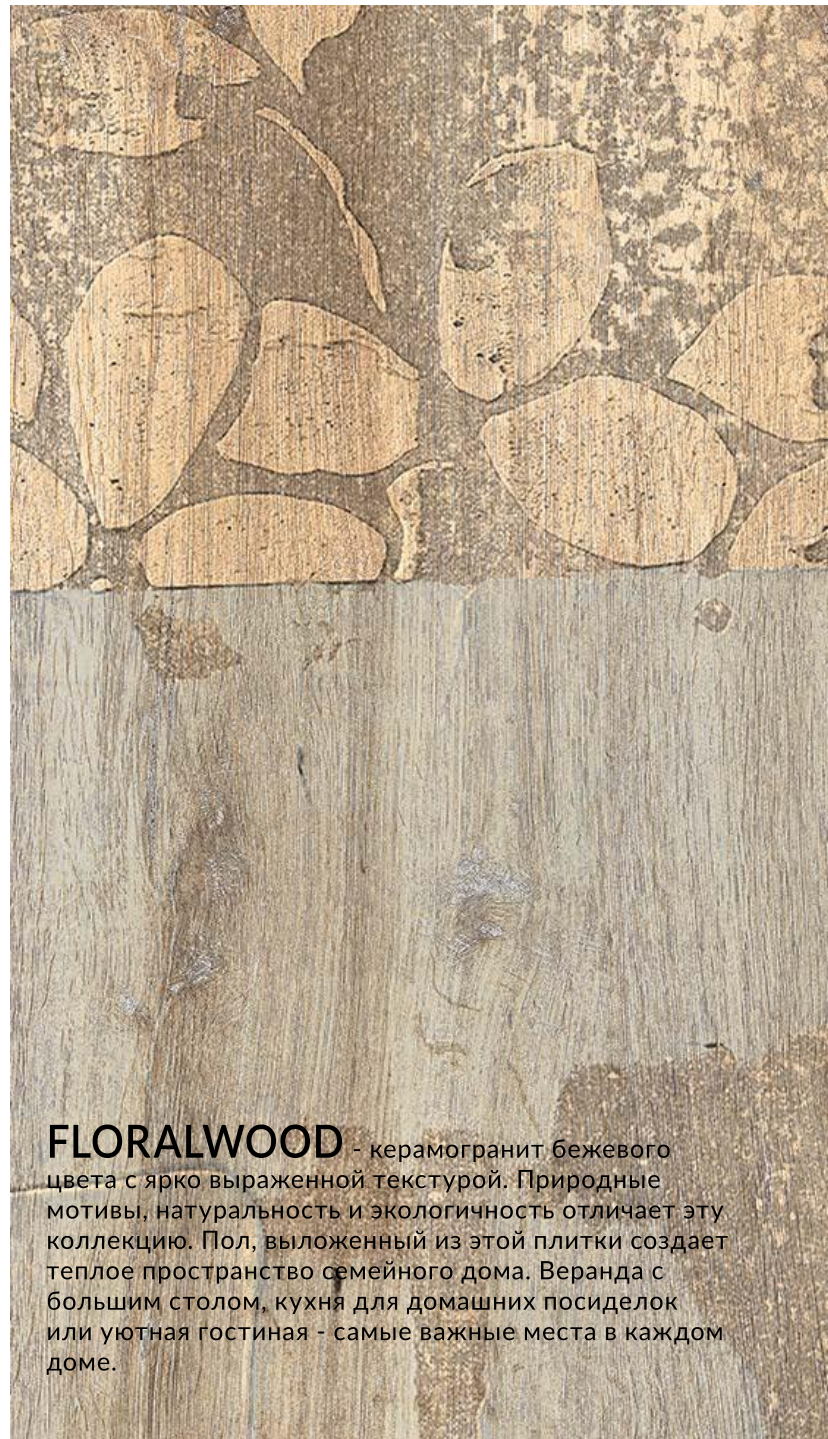

**TRENDY
WOOD**

FLORALWOOD
ФЛОРАЛВУД

**TRENDY
WOOD**

FLORALWOOD - керамогранит бежевого цвета с ярко выраженной текстурой. Природные мотивы, натуральность и экологичность отличает эту коллекцию. Пол, выложенный из этой плитки создает теплое пространство семейного дома. Веранда с большим столом, кухня для домашних посиделок или уютная гостиная - самые важные места в каждом доме.

TRENDY WOOD

4

M²

FW4M012
18,5x59,8

бежевый

FLORALWOOD ФЛОРАЛВУД