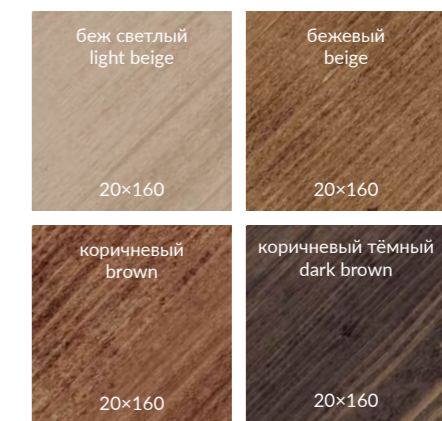

ЦВЕТ | COLOUR

		шт. \ pcs	м ²	кг \ kg		кор. \ box	м ²	кг \ kg
20×160	11	3	0,96	24,9		48	46,08	1235,2

DD750300R
Гранд Вуд беж светлый обрезной 20×160×1,1
Grand Wood light beige rectified

V3
F 32

DD750400R
Гранд Вуд бежевый обрезной 20×160×1,1
Grand Wood beige rectified

V3
F 48

DD750200R
Гранд Вуд коричневый обрезной 20×160×1,1
Grand Wood brown rectified

V4
F 48

DD750100R
Гранд Вуд коричневый тёмный обрезной 20×160×1,1
Grand Wood dark brown rectified

V4
F 48